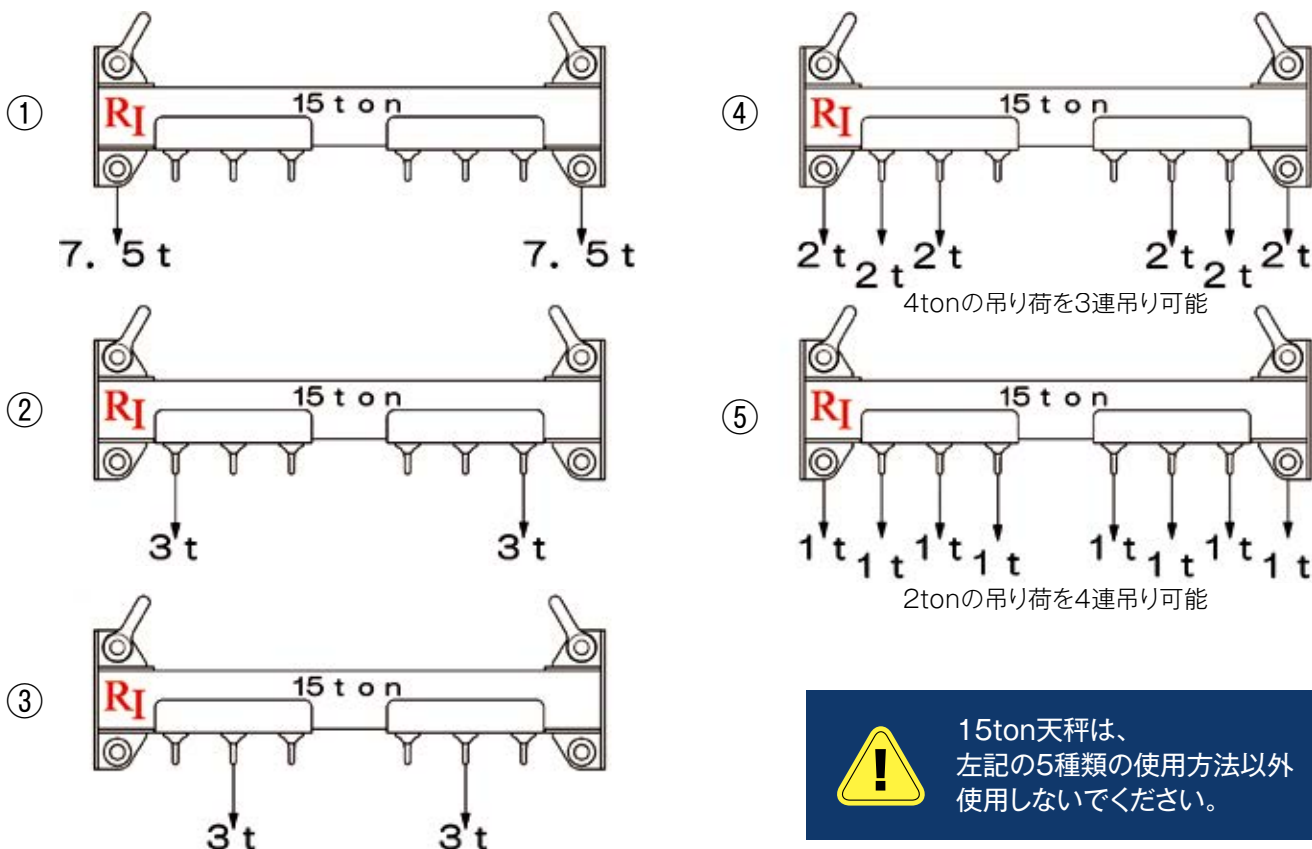

アール・アイビーム棒天秤

RJ
15ton-1200 (7.5ton×2点・3ton×2点・2ton×6点・1ton×8点)
製品質量 160kg
**製品コード:
BE-15-1200**
リース

寸法図

■上部付属シャックル ○KS-1150-12ton

参考 下部使用可能シャックル ○GPSB-12t ○GPBB-12t
○軽量シャックルRS-10t ○軽量シャックルRB-10t ○TSL-8t

使用例

15ton天秤は、
左記の5種類の使用方法以外
使用しないでください。

○上部シャックルは付属しております。滅失にご注意ください。
○ワイヤの吊り角度は、60°以内で使用してください。
※ワイヤ、下部シャックルは販売となります。