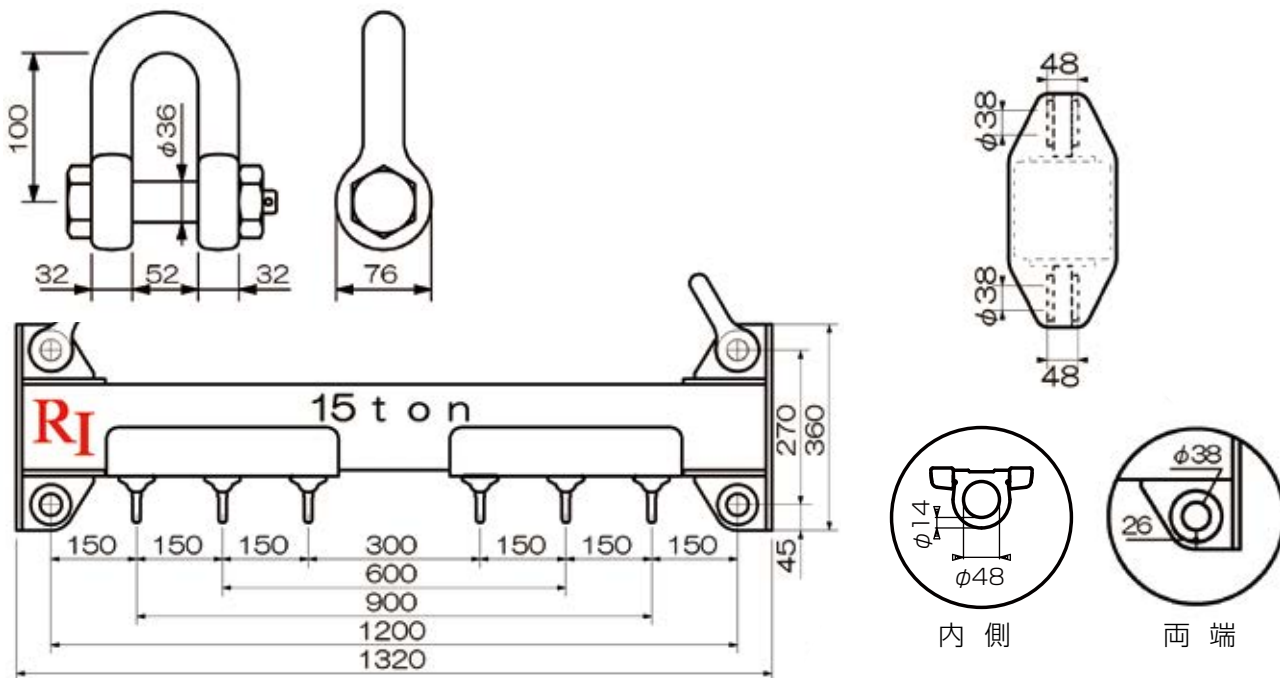

アール・アイビーム棒天秤

RJ
15ton-1200 (7.5ton×2点・3ton×2点・2ton×6点・1ton×8点)
製品質量 160kg
**製品コード:
BE-15-1200**
リース

寸法図

■上部付属シャックル ○KS-1150-12ton

参考 下部使用可能シャックル ○GPSB-12t ○GPBB-12t
○軽量シャックルRS-10t ○軽量シャックルRB-10t ○TSL-8t

使用例

15ton天秤は、
左記の5種類の使用方法以外
使用しないでください。

○上部シャックルは付属しております。滅失にご注意ください。
○ワイヤの吊り角度は、60°以内で使用してください。
※ワイヤ、下部シャックルは販売となります。