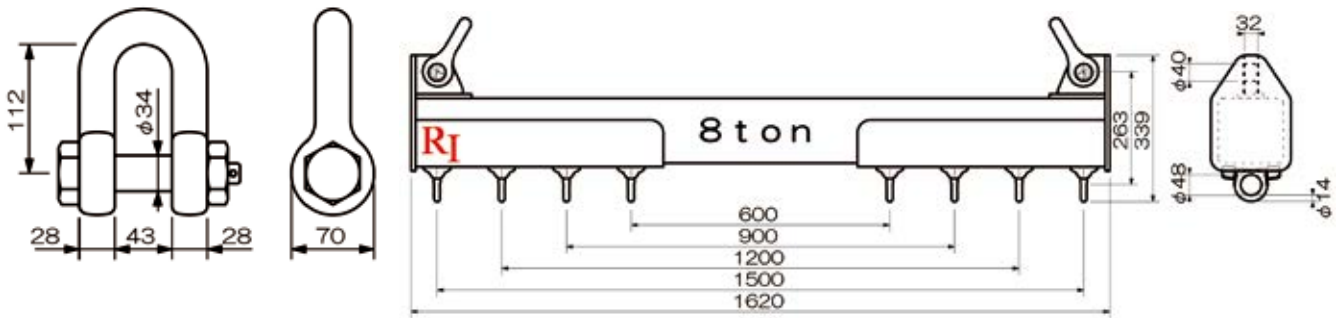

8ton (3ton×2点・2ton×4点・1ton×8点)

製品質量 110kg

製品コード:
BE-8-1500

リース

寸法図

■上部付属シャックル ○SB-28

使用例

内側のピース4カ所は1カ所1tまで、合計4tonまで連吊りできます。

8ton天秤は、
左記の4種類の使用方法以外
使用しないでください。

○上部シャックルは付属しております。滅失にご注意ください。
○ワイヤの吊り角度は、60°以内で使用してください。
※ワイヤ、下部シャックルは販売となります。

※寸法と図の形状は、現品と異なる場合があります。また仕様・寸法・材質など変更する場合がありますので、あらかじめご了承ください。

商品紹介

自動玉外し装置

反転装置

回転誘導装置

バランスアー

天秤

クランプ

PC調整治具

エコライザー

RUD製品

PC吊金具

その他