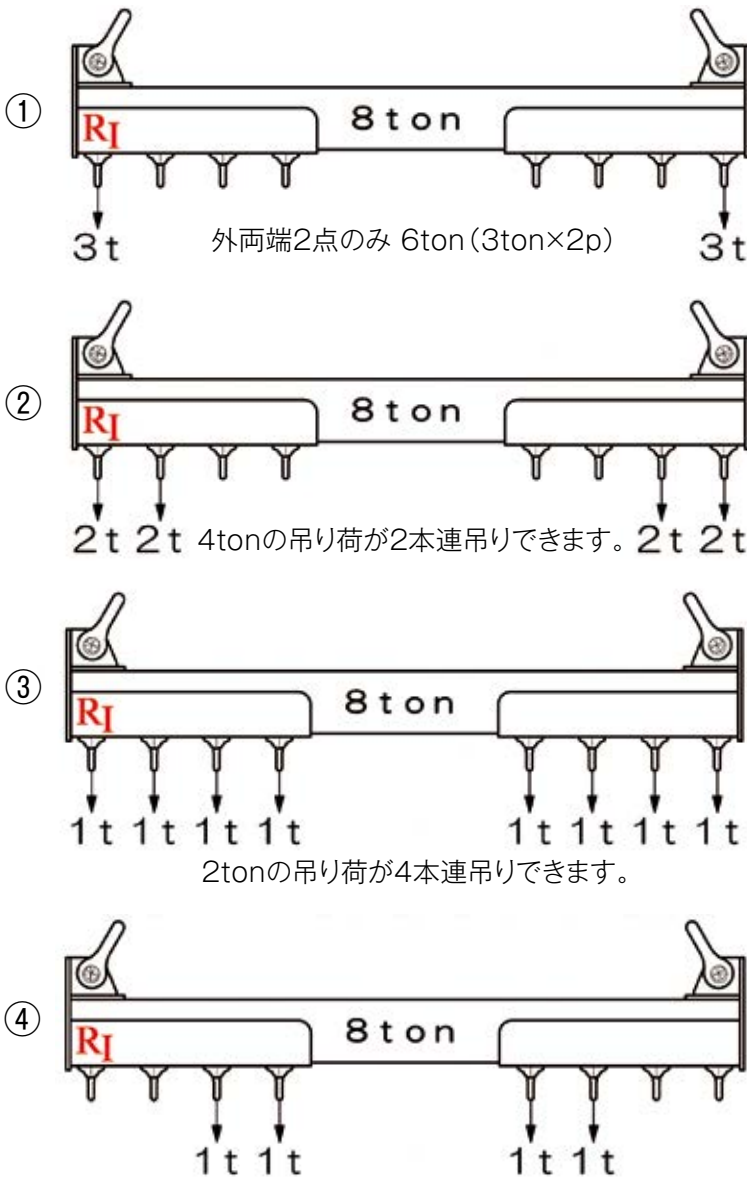

8ton (3ton×2点・2ton×4点・1ton×8点)

製品質量 110kg

製品コード:
BE-8-1500

リース

寸法図

■上部付属シャックル ○SB-28

使用例

内側のピース4カ所は1カ所1tまで、合計4tonまで連吊りできます。

8ton天秤は、
左記の4種類の使用方法以外
使用しないでください。

○上部シャックルは付属しております。滅失にご注意ください。
○ワイヤの吊り角度は、60°以内で使用してください。
※ワイヤ、下部シャックルは販売となります。

※寸法と図の形状は、現品と異なる場合があります。また仕様・寸法・材質など変更する場合がありますので、あらかじめご了承ください。

商品紹介

自動玉外し装置

反転装置

回転誘導装置

バランスアー