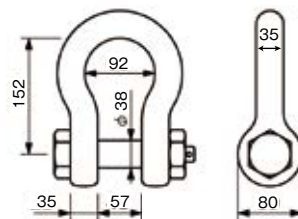

RJ 丸型天秤/六角天秤

梁、床板等の連吊り可能!

POINT 1 **ワイヤ捌き容易**
床板等の吊り上げの6点、4点、3点吊り時のワイヤ捌きが簡単に行えます。(吊り角度は60°以内です)

POINT 2 **3段吊り上げ可能**
丸型天秤・六角天秤は梁の提灯吊りが、ワイヤが干渉することなく3段で吊り上げられます。

丸型天秤6ton(1ton×6点)

製品質量 38kg

製品コード:
HB-6

リース

寸法図

■推奨シャックル
SB-20

六角天秤13.5ton(2.25ton×6点)

製品質量 70kg

製品コード:
HE-13

リース

寸法図

■上部付属シャックル GPBB-13.5t

○上部シャックルは付属しております。滅失にご注意ください。
※ワイヤ・下部シャックルは、販売となります。