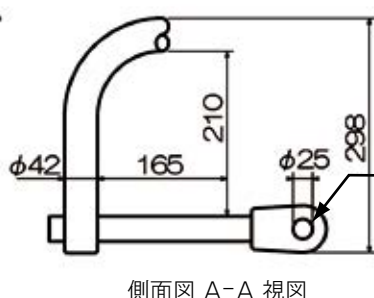

RJ 丸型天秤/六角天秤

梁、床板等の連吊り可能!

POINT 1 **ワイヤ捌き容易**
床板等の吊り上げの6点、4点、3点吊り時のワイヤ捌きが簡単に行えます。(吊り角度は60°以内です)

POINT 2 **3段吊り上げ可能**
丸型天秤・六角天秤は梁の提灯吊りが、ワイヤが干渉することなく3段で吊り上げられます。

丸型天秤6ton(1ton×6点)

製品質量 38kg

製品コード:
HB-6

リース

寸法図

■推奨シャックル
SB-20

六角天秤13.5ton(2.25ton×6点)

製品質量 70kg

製品コード:
HE-13

リース

寸法図

■上部付属シャックル GPBB-13.5t