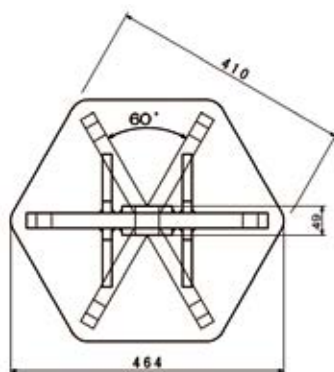

RJ 丸型天秤/六角天秤

梁、床板等の連吊り可能!

POINT 1 **ワイヤ捌き容易**
床板等の吊り上げの6点、4点、3点吊り時のワイヤ捌きが簡単に行えます。(吊り角度は60°以内です)

POINT 2 **3段吊り上げ可能**
丸型天秤・六角天秤は梁の提灯吊りが、ワイヤが干渉することなく3段で吊り上げられます。

丸型天秤6ton(1ton×6点)

製品質量 38kg

製品コード:
HB-6

リース

寸法図

■推奨シャックル
SB-20

六角天秤13.5ton(2.25ton×6点)

製品質量 70kg

製品コード:
HE-13

リース

寸法図

■上部付属シャックル GPBB-13.5t