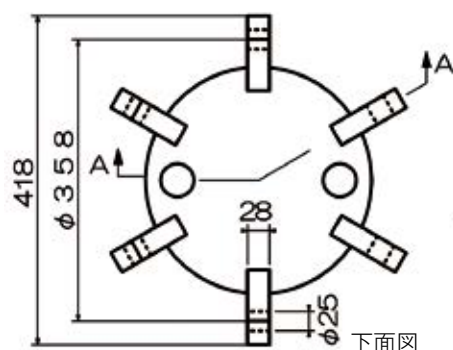

RJ 丸型天秤/六角天秤

梁、床板等の連吊り可能!

POINT 1 **ワイヤ捌き容易**
床板等の吊り上げの6点、4点、3点吊り時のワイヤ捌きが簡単に行えます。(吊り角度は60°以内です)

POINT 2 **3段吊り上げ可能**
丸型天秤・六角天秤は梁の提灯吊りが、ワイヤが干渉することなく3段で吊り上げられます。

丸型天秤6ton(1ton×6点)

製品質量 38kg

製品コード:
HB-6

リース

寸法図

■推奨シャックル
SB-20

六角天秤13.5ton(2.25ton×6点)

製品質量 70kg

製品コード:
HE-13

リース

寸法図

■上部付属シャックル GPBB-13.5t