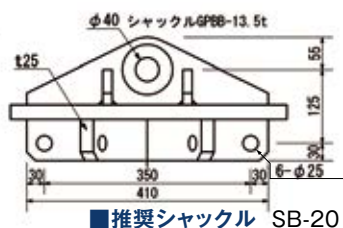

RJ 丸型天秤/六角天秤

梁、床板等の連吊り可能!

POINT 1 **ワイヤ捌き容易**
床板等の吊り上げの6点、4点、3点吊り時のワイヤ捌きが簡単に行えます。(吊り角度は60°以内です)

POINT 2 **3段吊り上げ可能**
丸型天秤・六角天秤は梁の提灯吊りが、ワイヤが干渉することなく3段で吊り上げられます。

丸型天秤6ton(1ton×6点)

製品質量 38kg

製品コード:
HB-6

リース

寸法図

■推奨シャックル
SB-20

六角天秤13.5ton(2.25ton×6点)

製品質量 70kg

製品コード:
HE-13

リース

寸法図

■上部付属シャックル GPBB-13.5t