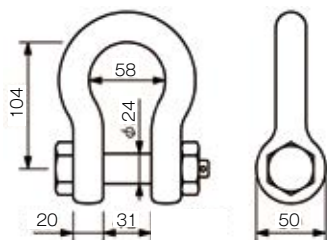

菱形自在天秤ほいきたW

RJ

ほいきたW12ton (2ton×6点)

製品質量 315kg

製品コード:
HKW-12

リース・販売

寸法図

■上部付属シャックル RB-8t

■下部付属シャックル BB-20 (2.5t)

- 上部、下部シャックルは付属しております。滅失にご注意ください。
- ワイヤの吊り角度は、60°以内で使用してください。※ワイヤは販売となります。

ほいきたW18ton (3ton×6点)

製品質量 600kg

製品コード:
HKW-18

リース・販売

寸法図

■上部付属シャックル GPBB-12ton

■下部付属シャックル BB-24 (3.6t)

- 上部、下部シャックルは付属しております。滅失にご注意ください。
- ワイヤの吊り角度は、60°以内で使用してください。※ワイヤは販売となります。