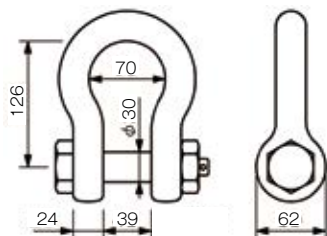

菱形自在天秤ほいきたW

RJ

ほいきたW12ton (2ton×6点)

製品質量 315kg

製品コード:
HKW-12

リース・販売

寸法図

■上部付属シャックル RB-8t

■下部付属シャックル BB-20 (2.5t)

- 上部、下部シャックルは付属しております。滅失にご注意ください。
- ワイヤの吊り角度は、60°以内で使用してください。※ワイヤは販売となります。

ほいきたW18ton (3ton×6点)

製品質量 600kg

製品コード:
HKW-18

リース・販売

寸法図

■上部付属シャックル GPBB-12ton

■下部付属シャックル BB-24 (3.6t)

- 上部、下部シャックルは付属しております。滅失にご注意ください。
- ワイヤの吊り角度は、60°以内で使用してください。※ワイヤは販売となります。