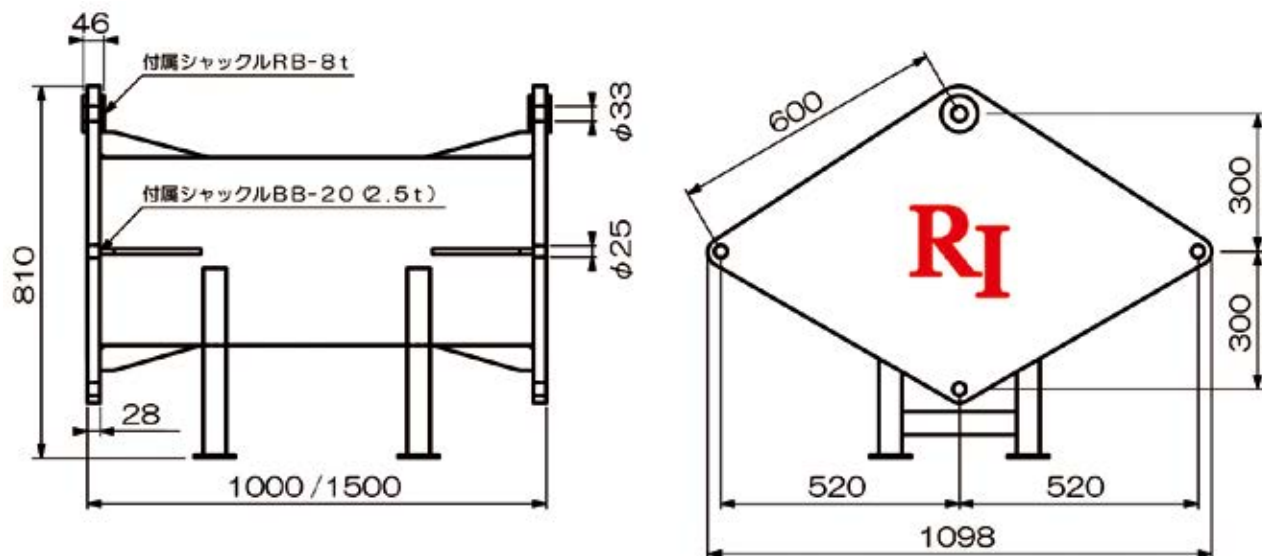

菱形自在天秤ほいきたW

RJ

ほいきたW12ton (2ton×6点)

製品質量 315kg

製品コード:
HKW-12

リース・販売

寸法図

■上部付属シャックル RB-8t

■下部付属シャックル BB-20 (2.5t)

- 上部、下部シャックルは付属しております。滅失にご注意ください。
- ワイヤの吊り角度は、60°以内で使用してください。※ワイヤは販売となります。

ほいきたW18ton (3ton×6点)

製品質量 600kg

製品コード:
HKW-18

リース・販売

寸法図

■上部付属シャックル GPBB-12ton