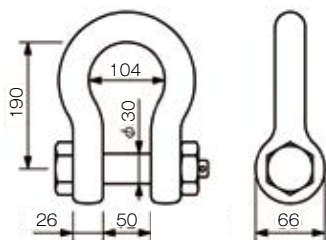

菱形自在天秤ほいきたW

RJ

ほいきたW12ton (2ton×6点)

製品質量 315kg

製品コード:
HKW-12

リース・販売

寸法図

■上部付属シャックル RB-8t

■下部付属シャックル BB-20 (2.5t)

- 上部、下部シャックルは付属しております。滅失にご注意ください。
- ワイヤの吊り角度は、60°以内で使用してください。※ワイヤは販売となります。

ほいきたW18ton (3ton×6点)

製品質量 600kg

製品コード:
HKW-18

リース・販売

寸法図

■上部付属シャックル GPBB-12ton

■下部付属シャックル BB-24 (3.6t)

- 上部、下部シャックルは付属しております。滅失にご注意ください。
- ワイヤの吊り角度は、60°以内で使用してください。※ワイヤは販売となります。