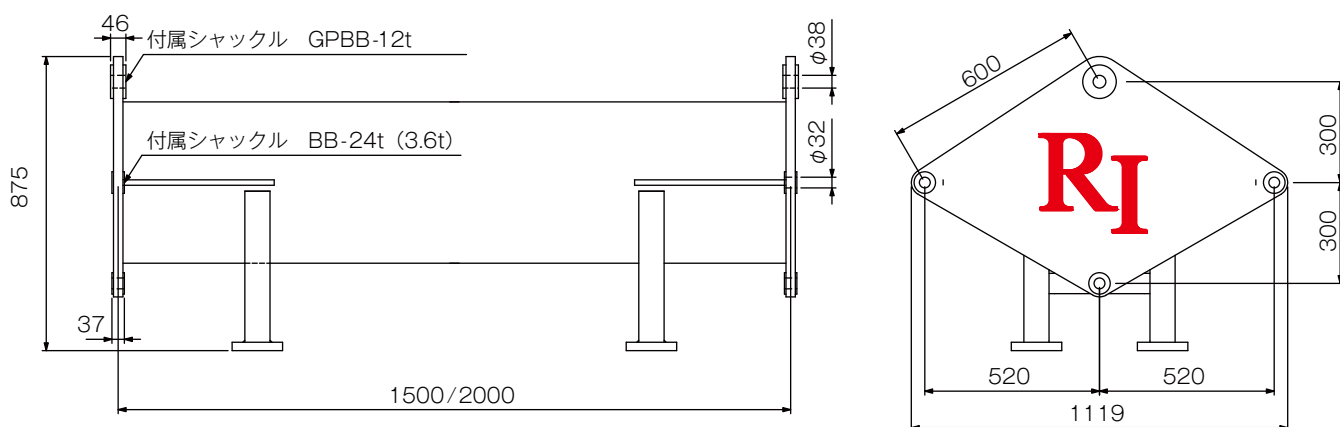

菱形自在天秤ほいきたW

RJ

ほいきたW12ton (2ton×6点)

製品質量 315kg

製品コード:
HKW-12

リース・販売

寸法図

■上部付属シャックル RB-8t

■下部付属シャックル BB-20 (2.5t)

- 上部、下部シャックルは付属しております。滅失にご注意ください。
- ワイヤの吊り角度は、60°以内で使用してください。※ワイヤは販売となります。

ほいきたW18ton (3ton×6点)

製品質量 600kg

製品コード:
HKW-18

リース・販売

寸法図

■上部付属シャックル GPBB-12ton