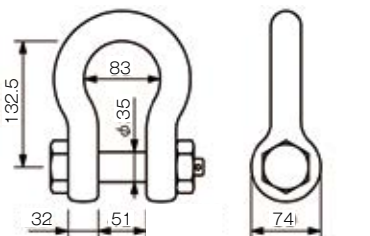

菱形自在天秤ほいきたW

RJ

ほいきたW12ton (2ton×6点)

製品質量 315kg

製品コード:
HKW-12

リース・販売

寸法図

■上部付属シャックル RB-8t

■下部付属シャックル BB-20 (2.5t)

- 上部、下部シャックルは付属しております。滅失にご注意ください。
- ワイヤの吊り角度は、60°以内で使用してください。※ワイヤは販売となります。

ほいきたW18ton (3ton×6点)

製品質量 600kg

製品コード:
HKW-18

リース・販売

寸法図

■上部付属シャックル GPBB-12ton

■下部付属シャックル BB-24 (3.6t)

- 上部、下部シャックルは付属しております。滅失にご注意ください。
- ワイヤの吊り角度は、60°以内で使用してください。※ワイヤは販売となります。