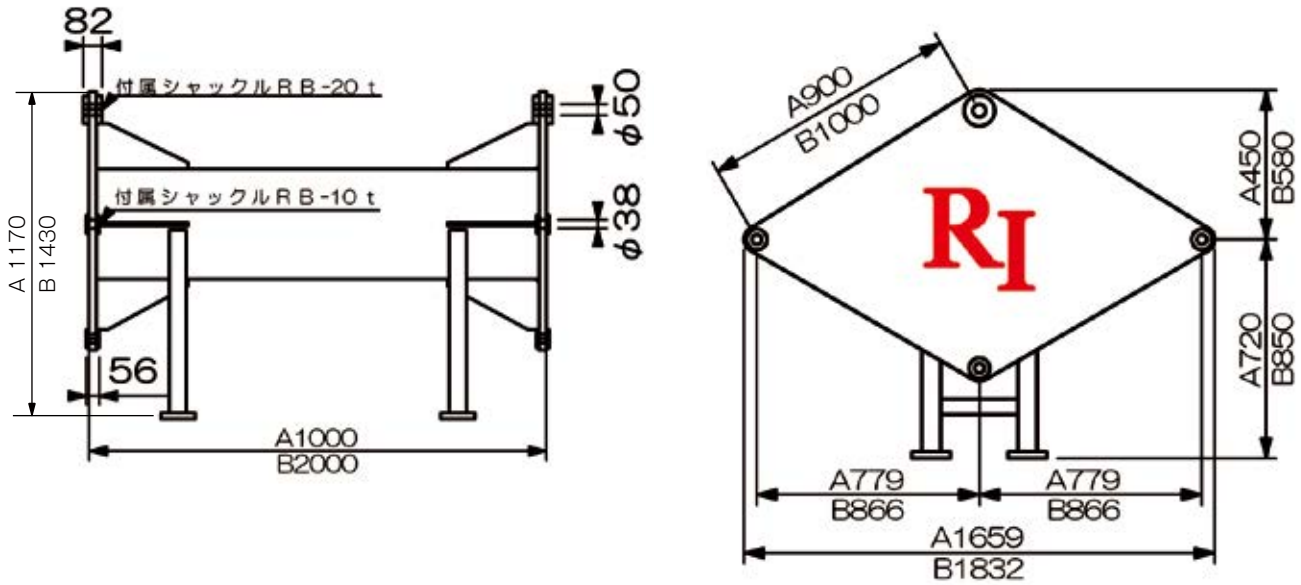

ほいきたW30ton(5ton×6点)

製品質量 Aタイプ:750kg / Bタイプ:1350kg

製品コード:
HKW-30

リース・販売

寸法図

■上部付属シャックル RB-20ton

■下部付属シャックル RB-10ton

参考変動図

※ほいきたWはそれぞれ2タイプございます。

- 上部、下部シャックルは付属しております。滅失にご注意ください。
- ワイヤの吊り角度は、60°以内で使用してください。
- ※ワイヤは販売となります。
- ※ほいきたWはそれぞれ2タイプございます。