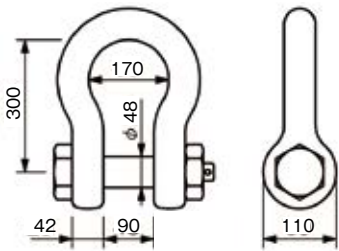

ほいきたW30ton(5ton×6点)

製品質量 Aタイプ:750kg / Bタイプ:1350kg

製品コード:
HKW-30

リース・販売

寸法図

■上部付属シャックル RB-20ton

■下部付属シャックル RB-10ton

参考変動図

※ほいきたWはそれぞれ2タイプございます。

- 上部、下部シャックルは付属しております。滅失にご注意ください。
- ワイヤの吊り角度は、60°以内で使用してください。
- ※ワイヤは販売となります。
- ※ほいきたWはそれぞれ2タイプございます。