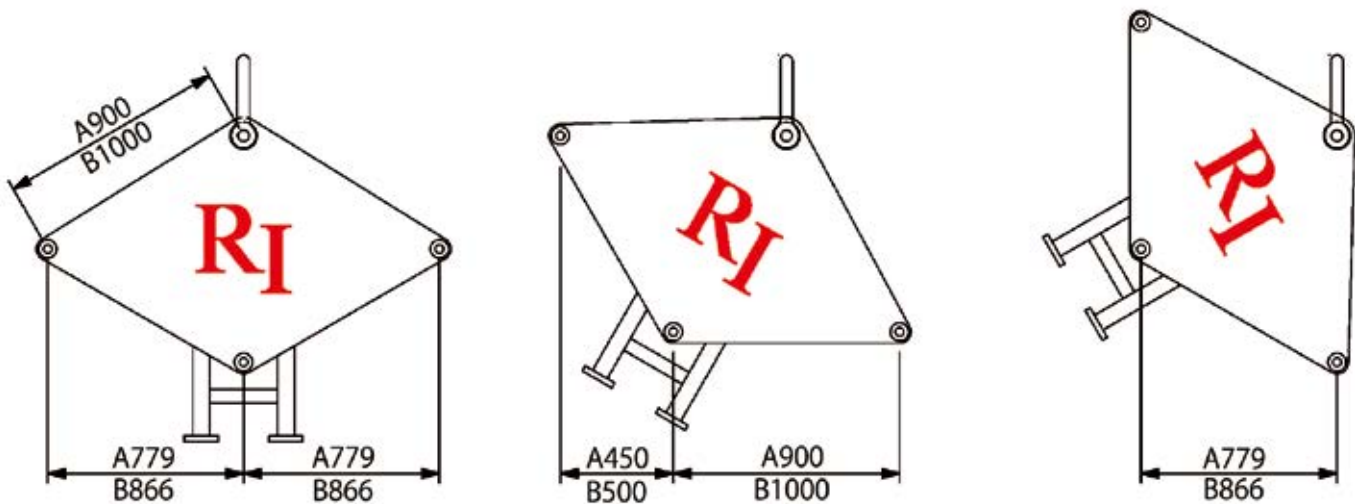

ほいきたW30ton(5ton×6点)

製品質量 Aタイプ:750kg / Bタイプ:1350kg

製品コード:
HKW-30

リース・販売

寸法図

■上部付属シャックル RB-20ton

■下部付属シャックル RB-10ton

参考変動図

※ほいきたWはそれぞれ2タイプございます。

- 上部、下部シャックルは付属しております。滅失にご注意ください。
- ワイヤの吊り角度は、60°以内で使用してください。
- ※ワイヤは販売となります。
- ※ほいきたWはそれぞれ2タイプございます。