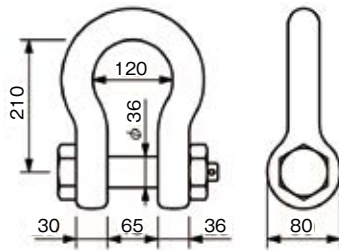

ほいきたW30ton(5ton×6点)

製品質量 Aタイプ:750kg / Bタイプ:1350kg

製品コード:
HKW-30

リース・販売

寸法図

■上部付属シャックル RB-20ton

■下部付属シャックル RB-10ton

参考変動図

※ほいきたWはそれぞれ2タイプございます。

- 上部、下部シャックルは付属しております。滅失にご注意ください。
- ワイヤの吊り角度は、60°以内で使用してください。
- ※ワイヤは販売となります。
- ※ほいきたWはそれぞれ2タイプございます。