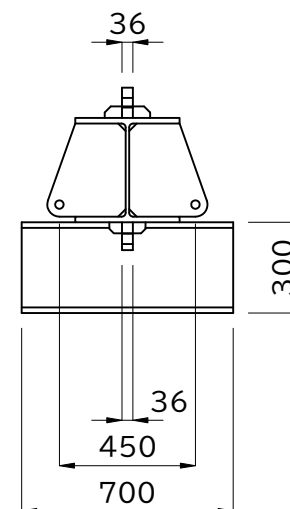

シャックル・ワイヤは付属していません。

正面図

4000

側面図

側面のピースは  
1ヶ所1.5tonです。  
左右対称に玉掛け  
をしてください。

上部吊りピース詳細図

下部吊りピース詳細図

側面ピース詳細図  
(1ピース 1.5ton吊り)

■製品名 アールアイビーム棒天秤 (ロングサイズ) 12ton-8000

■製品コード BE-12-8000

■ファイル名 BE-12-8000\_寸法図

■概算自重 1500kg

■スケール 1 / 25

■ファイル更新日 2024.1.14

**RI** アールアイ株式会社  
<https://r-i.jp>