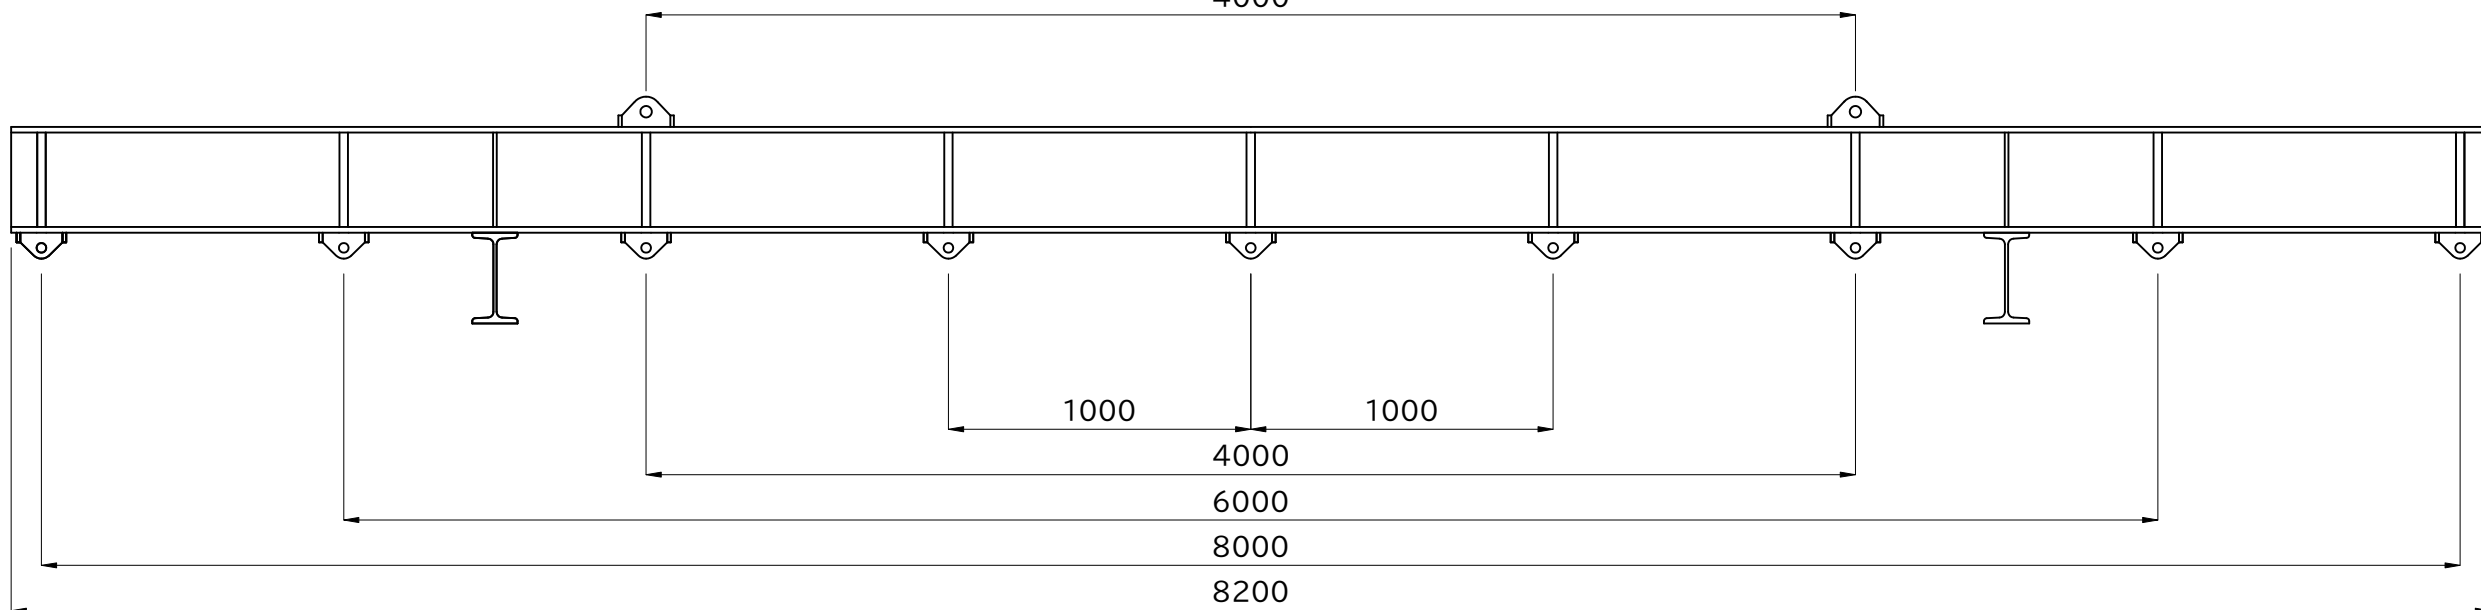

シャックル・ワイヤは付属していません。

正面図

4000

側面図

側面のピースは  
1ヶ所1.5tonです。  
左右対称に玉掛け  
をしてください。

上部吊りピース詳細図

下部吊りピース詳細図

側面ピース詳細図  
(1ピース 1.5ton吊り)

■製品名 アールアイビーム棒天秤 (ロングサイズ) 12ton-8000

■製品コード BE-12-8000

■ファイル名 BE-12-8000\_寸法図

■概算自重 1500kg

■スケール 1 / 25

■ファイル更新日 2024.1.14

**RI** アールアイ株式会社  
<https://r-i.jp>