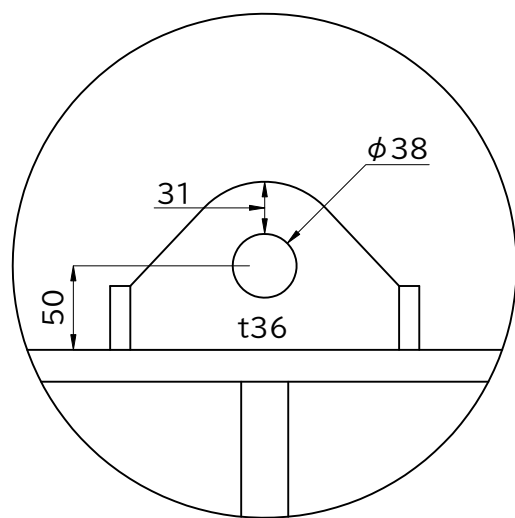

シャックル・ワイヤは付属していません。

正面図

4000

側面図

側面のピースは  
1ヶ所1.5tonです。  
左右対称に玉掛け  
をしてください。

上部吊りピース詳細図

下部吊りピース詳細図

側面ピース詳細図  
(1ピース 1.5ton吊り)

■製品名 アールアイビーム棒天秤 (ロングサイズ) 12ton-8000

■製品コード BE-12-8000

■ファイル名 BE-12-8000\_寸法図

■概算自重 1500kg

■スケール 1 / 25

■ファイル更新日 2024.1.14

**RI** アールアイ株式会社  
<https://r-i.jp>