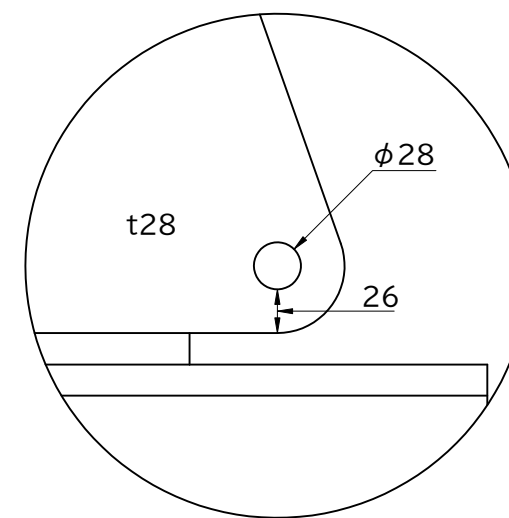

シャックル・ワイヤは付属していません。

正面図

4000

側面図

側面のピースは  
1ヶ所1.5tonです。  
左右対称に玉掛け  
をしてください。

上部吊りピース詳細図

下部吊りピース詳細図

側面ピース詳細図  
(1ピース 1.5ton吊り)

■製品名 アールアイビーム棒天秤 (ロングサイズ) 12ton-8000

■製品コード BE-12-8000

■ファイル名 BE-12-8000\_寸法図

■概算自重 1500kg

■スケール 1 / 25

■ファイル更新日 2024.1.14

**RI** アールアイ株式会社  
<https://r-i.jp>