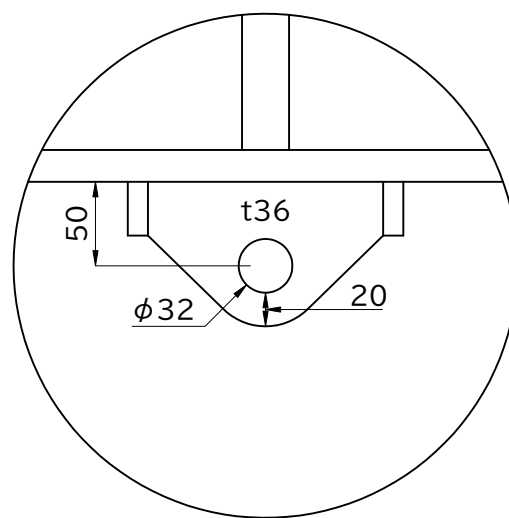

シャックル・ワイヤは付属していません。

正面図

4000

側面図

側面のピースは  
1ヶ所1.5tonです。  
左右対称に玉掛け  
をしてください。

上部吊りピース詳細図

下部吊りピース詳細図

側面ピース詳細図  
(1ピース 1.5ton吊り)

■製品名 アールアイビーム棒天秤 (ロングサイズ) 12ton-8000

■製品コード BE-12-8000

■ファイル名 BE-12-8000\_寸法図

■概算自重 1500kg

■スケール 1 / 25

■ファイル更新日 2024.1.14

**RI** アールアイ株式会社  
<https://r-i.jp>