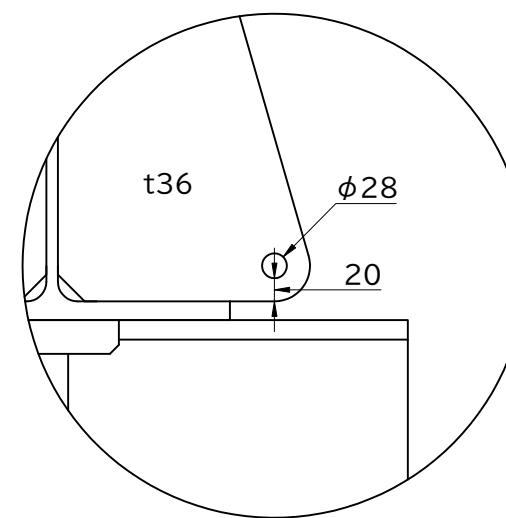

シャックル・ワイヤは付属していません。

正面図

7000

側面図

側面のピースは1ヶ所2.25tonです。左右対称に玉掛けをしてください。

上部吊りピース詳細図

下部吊りピース詳細図

側面ピース詳細図
(1ピース 2.25ton吊り)

■製品名 アールアイビーム棒天秤 (ロングサイズ) 18ton-11000
■製品コード BE-18-11000

■ファイル名 BE-18-11000_寸法図
■概算自重 2760kg

■スケール 1 / 34
■ファイル更新日 2024.2.8

RI アールアイ株式会社
<https://r-i.jp>