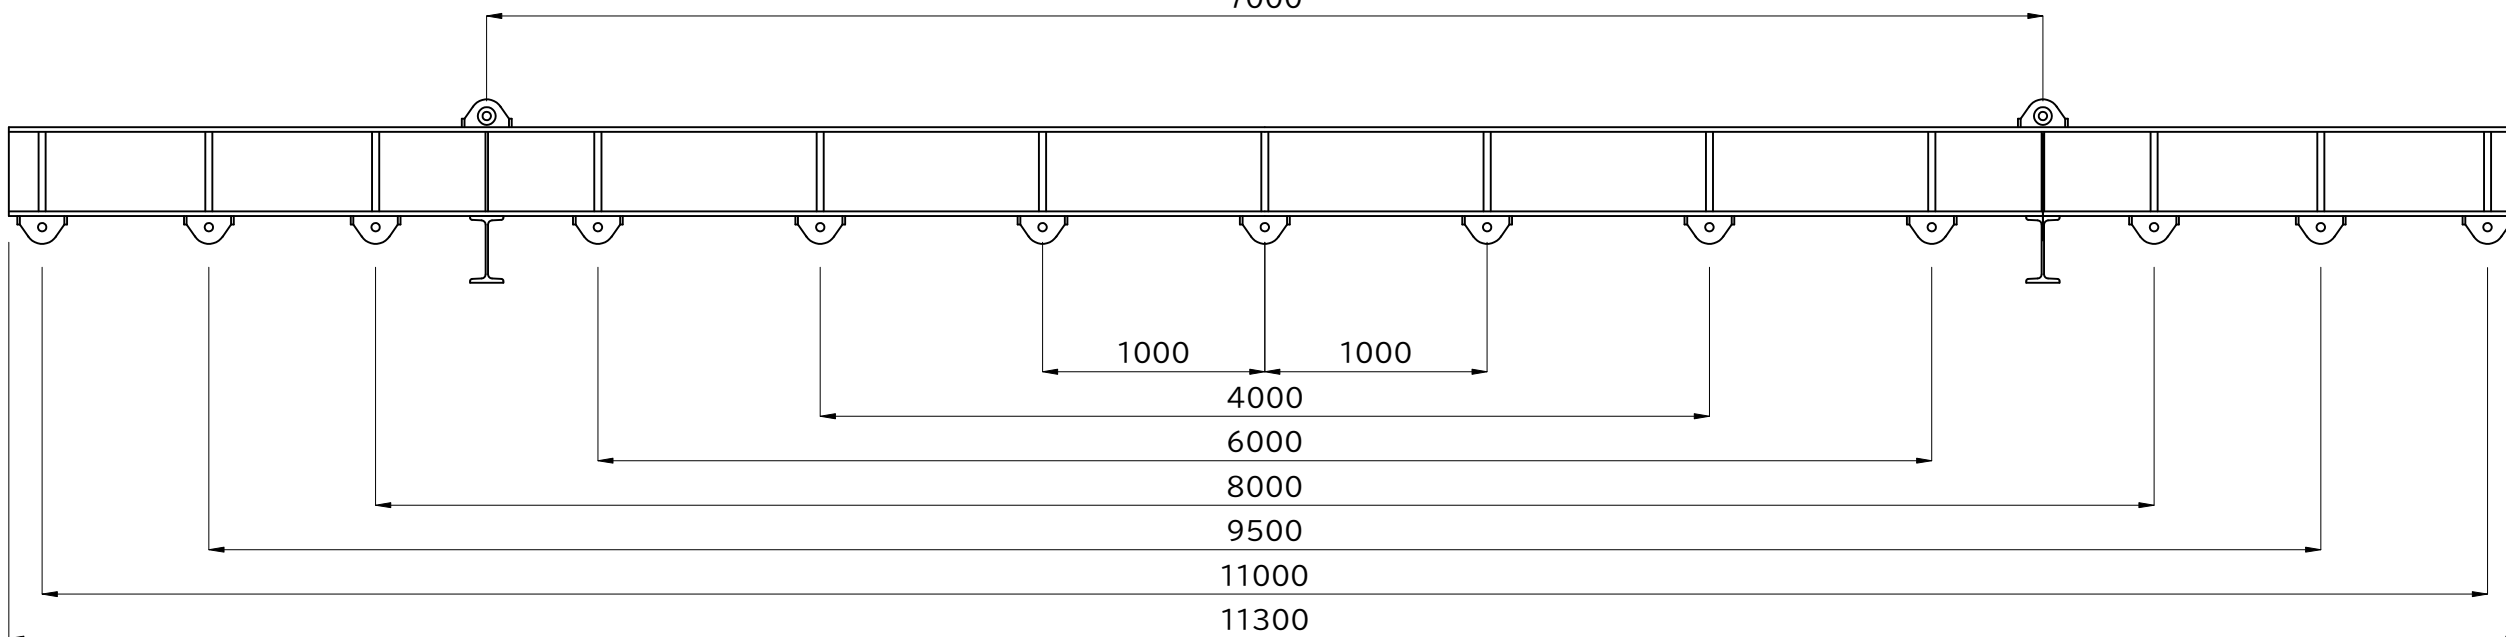

シャックル・ワイヤは付属していません。

正面図

7000

側面図

側面のピースは1ヶ所2.25tonです。左右対称に玉掛けをしてください。

上部吊りピース詳細図

下部吊りピース詳細図

側面ピース詳細図
(1ピース 2.25ton吊り)

■製品名 アールアイビーム棒天秤 (ロングサイズ) 18ton-11000
■製品コード BE-18-11000

■ファイル名 BE-18-11000_寸法図
■概算自重 2760kg

■スケール 1 / 34
■ファイル更新日 2024.2.8

RI アールアイ株式会社
<https://r-i.jp>