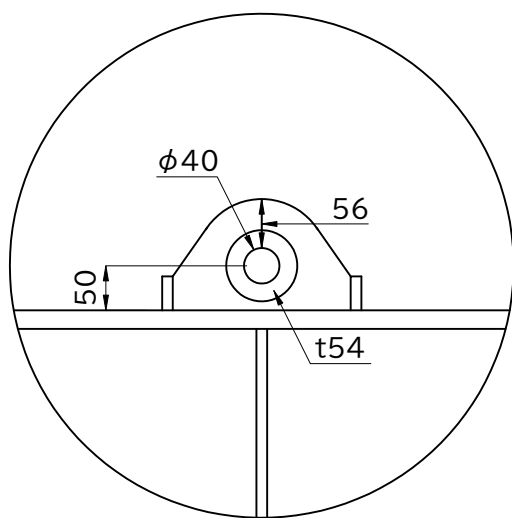

シャックル・ワイヤは付属していません。

正面図

7000

側面図

側面のピースは1ヶ所2.25tonです。左右対称に玉掛けをしてください。

上部吊りピース詳細図

下部吊りピース詳細図

側面ピース詳細図
(1ピース 2.25ton吊り)

■製品名 アールアイビーム棒天秤 (ロングサイズ) 18ton-11000
■製品コード BE-18-11000

■ファイル名 BE-18-11000_寸法図
■概算自重 2760kg

■スケール 1 / 34
■ファイル更新日 2024.2.8

RI アールアイ株式会社
<https://r-i.jp>