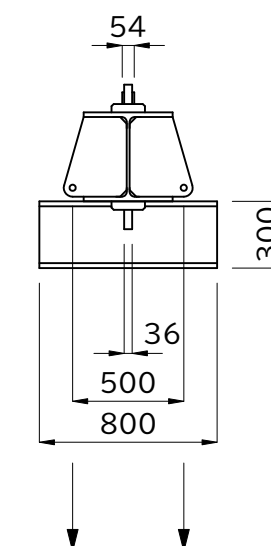

シャックル・ワイヤは付属していません。

正面図

7000

側面図

側面のピースは1ヶ所2.25tonです。左右対称に玉掛けをしてください。

上部吊りピース詳細図

下部吊りピース詳細図

側面ピース詳細図
(1ピース 2.25ton吊り)

■製品名 アールアイビーム棒天秤 (ロングサイズ) 18ton-11000
■製品コード BE-18-11000

■ファイル名 BE-18-11000_寸法図
■概算自重 2760kg

■スケール 1 / 34
■ファイル更新日 2024.2.8

RI アールアイ株式会社
<https://r-i.jp>