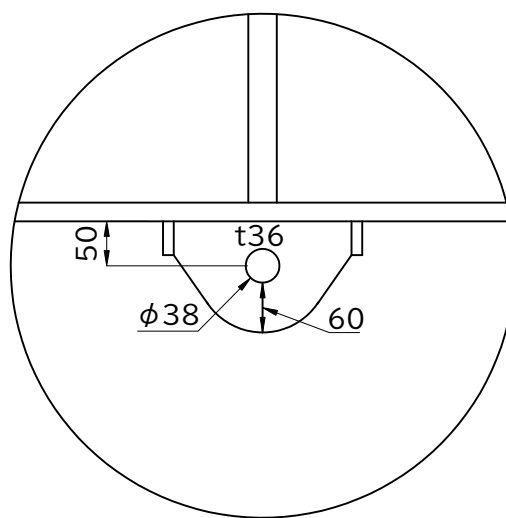

シャックル・ワイヤは付属していません。

正面図

7000

側面図

側面のピースは1ヶ所2.25tonです。左右対称に玉掛けをしてください。

上部吊りピース詳細図

下部吊りピース詳細図

側面ピース詳細図
(1ピース 2.25ton吊り)

■製品名 アールアイビーム棒天秤 (ロングサイズ) 18ton-11000
■製品コード BE-18-11000

■ファイル名 BE-18-11000_寸法図
■概算自重 2760kg

■スケール 1 / 34
■ファイル更新日 2024.2.8

RI アールアイ株式会社
<https://r-i.jp>