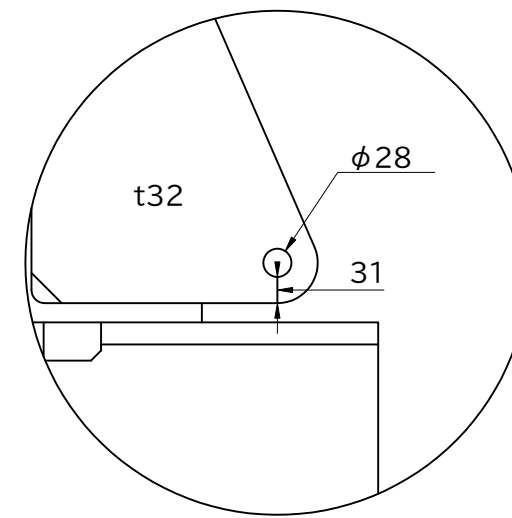

シャックル・ワイヤは付属していません。

正面図
5000

側面図

側面のピースは
1ヶ所2.25tonです。
左右対称に玉掛け
をしてください。

上部吊りピース詳細図

下部吊りピース詳細図

側面ピース詳細図
(1ピース 2.25ton吊り)

■製品名 アールアイビーム棒天秤 (ロングサイズ) 18ton-8000
■製品コード BE-18-8000

■ファイル名 BE-18-8000_寸法図
■概算自重 1680kg

■スケール 1 / 25
■ファイル更新日 2024.2.8

RI アールアイ株式会社
<https://r-i.jp>