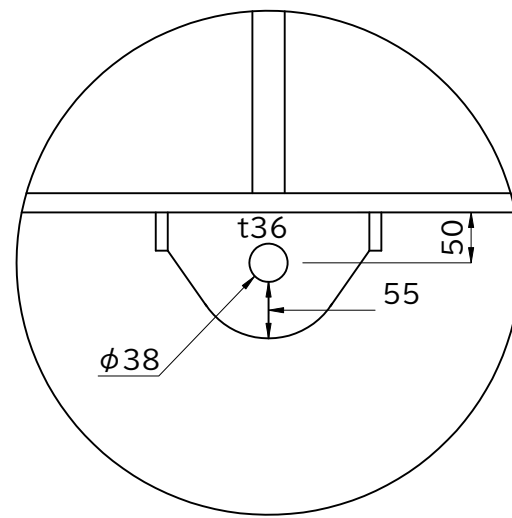

シャックル・ワイヤは付属していません。

正面図
5000

側面図

側面のピースは
1ヶ所2.25tonです。
左右対称に玉掛け
をしてください。

上部吊りピース詳細図

下部吊りピース詳細図

側面ピース詳細図
(1ピース 2.25ton吊り)

■製品名 アールアイビーム棒天秤 (ロングサイズ) 18ton-8000
■製品コード BE-18-8000

■ファイル名 BE-18-8000_寸法図
■概算自重 1680kg

■スケール 1 / 25
■ファイル更新日 2024.2.8

RI アールアイ株式会社
<https://r-i.jp>