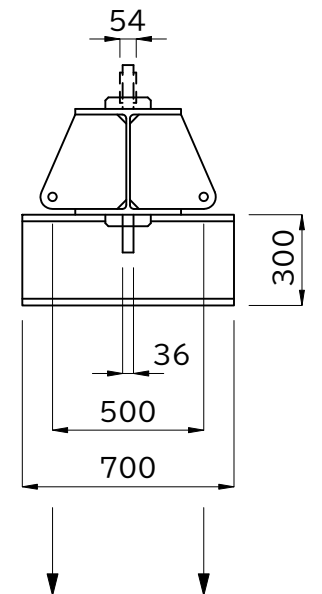

シャックル・ワイヤは付属していません。

正面図
5000

側面図

側面のピースは
1ヶ所2.25tonです。
左右対称に玉掛け
をしてください。

上部吊りピース詳細図

下部吊りピース詳細図

側面ピース詳細図
(1ピース 2.25ton吊り)

■製品名 アールアイビーム棒天秤 (ロングサイズ) 18ton-8000
■製品コード BE-18-8000

■ファイル名 BE-18-8000_寸法図
■概算自重 1680kg

■スケール 1 / 25
■ファイル更新日 2024.2.8

RI アールアイ株式会社
<https://r-i.jp>