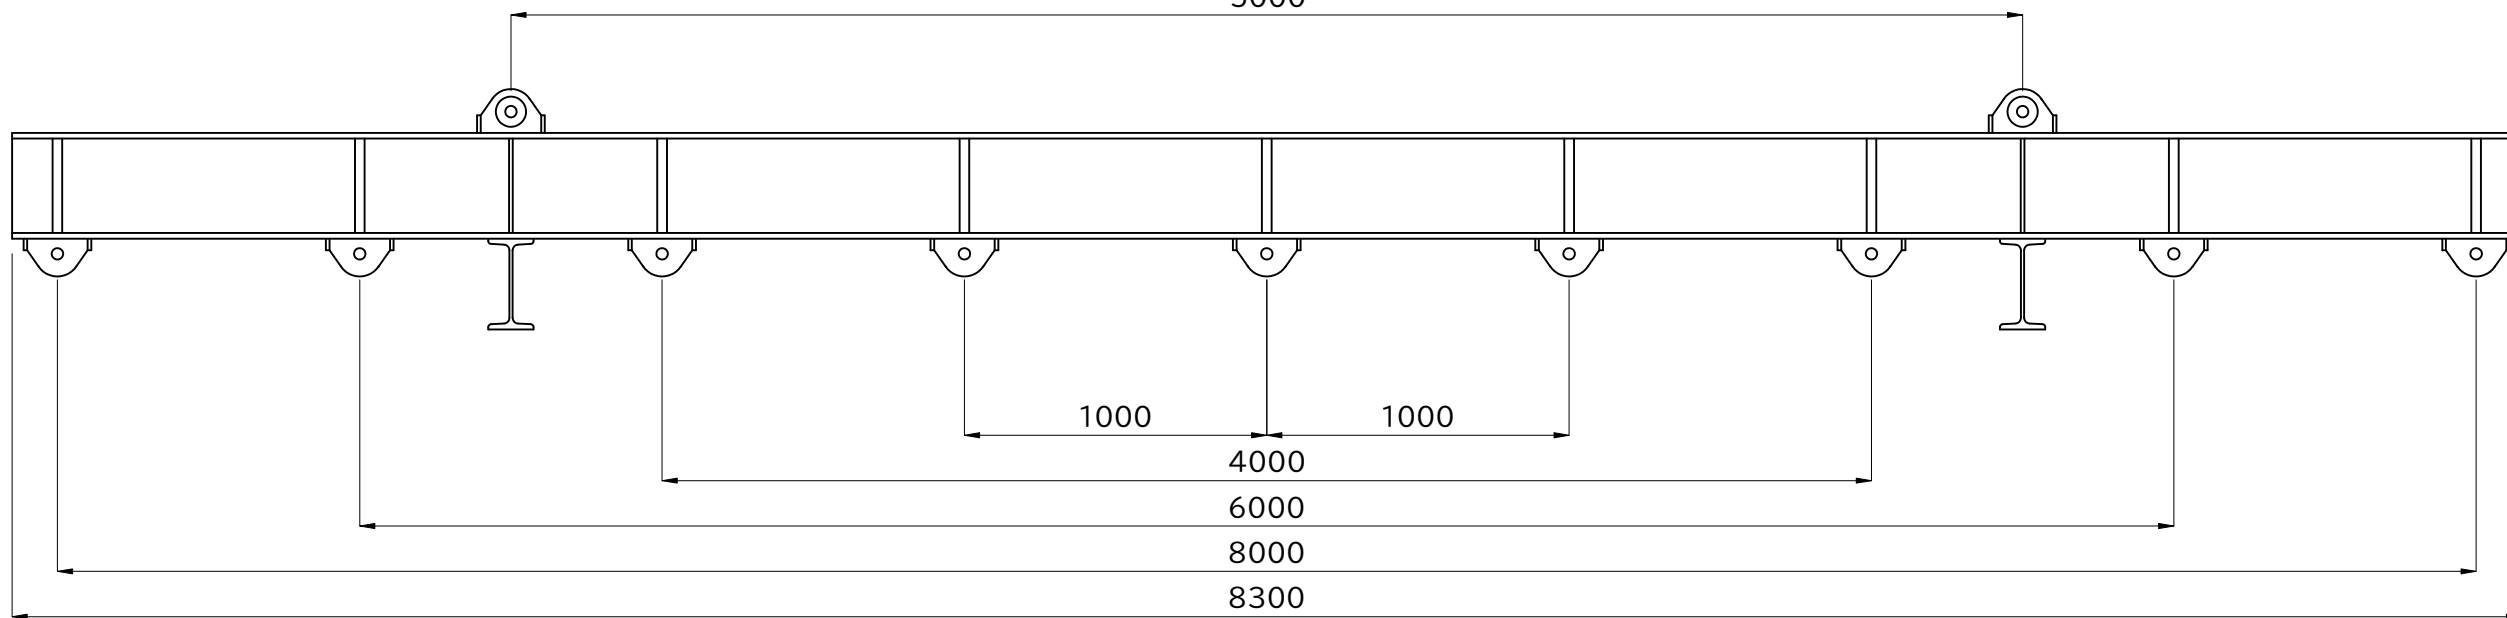

シャックル・ワイヤは付属していません。

正面図
5000

側面図

側面のピースは
1ヶ所2.25tonです。
左右対称に玉掛け
をしてください。

上部吊りピース詳細図

下部吊りピース詳細図

側面ピース詳細図
(1ピース 2.25ton吊り)

■製品名 アールアイビーム棒天秤 (ロングサイズ) 18ton-8000
■製品コード BE-18-8000

■ファイル名 BE-18-8000_寸法図
■概算自重 1680kg

■スケール 1 / 25
■ファイル更新日 2024.2.8

RI アールアイ株式会社
<https://r-i.jp>