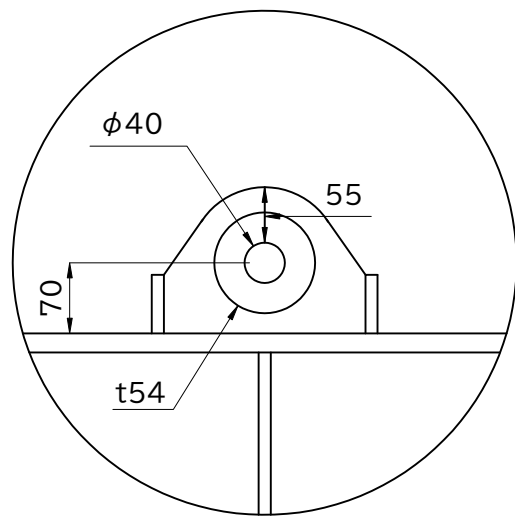

シャックル・ワイヤは付属していません。

正面図
5000

側面図

側面のピースは
1ヶ所2.25tonです。
左右対称に玉掛け
をしてください。

上部吊りピース詳細図

下部吊りピース詳細図

側面ピース詳細図
(1ピース 2.25ton吊り)

■製品名 アールアイビーム棒天秤 (ロングサイズ) 18ton-8000
■製品コード BE-18-8000

■ファイル名 BE-18-8000_寸法図
■概算自重 1680kg

■スケール 1 / 25
■ファイル更新日 2024.2.8

RI アールアイ株式会社
<https://r-i.jp>