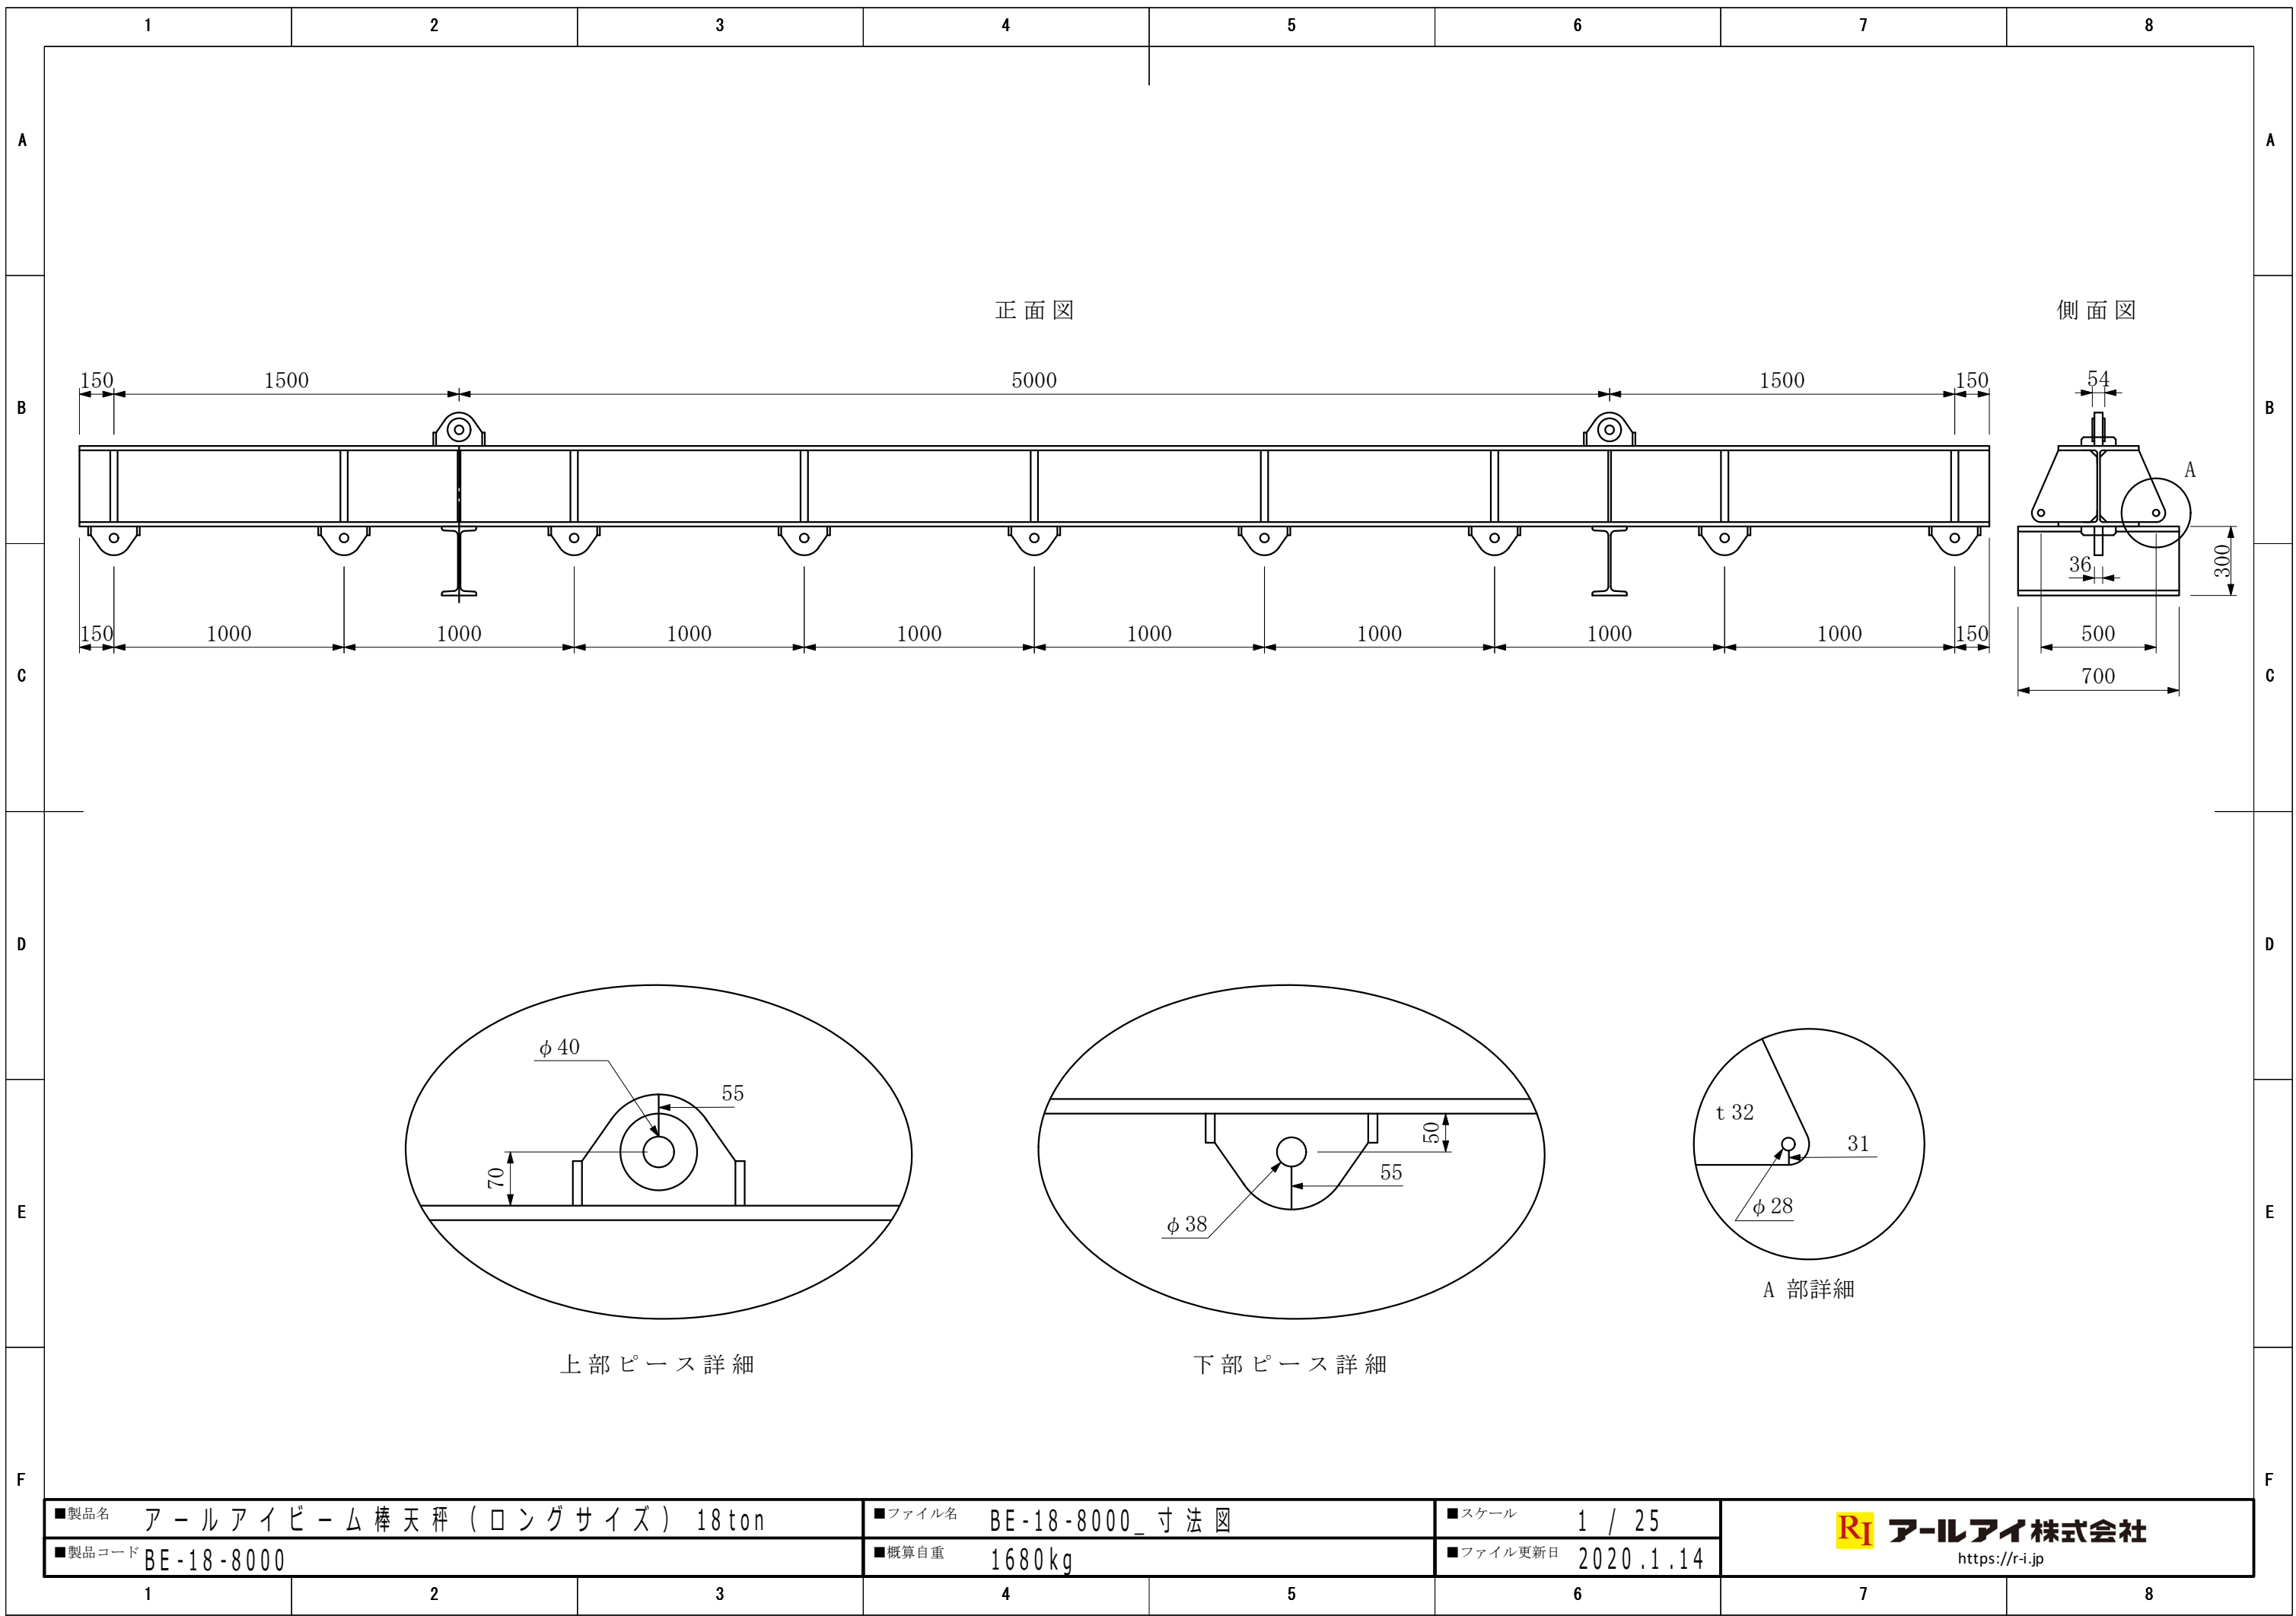

上部ピース詳細

下部ピース詳細

■製品名	アールアイビーム棒天秤 (ロングサイズ) 5ton	■ファイル名	BE-5-10000N_寸法図	■スケール	1 / 30
■製品コード	BE-5-10000N	■概算自重	1100kg	■ファイル更新日	2020.1.14

RI アールアイ株式会社
<https://r-i.jp>

■製品名 アールアイビーム棒天秤 (ロングサイズ) 12ton
 ■製品コード BE-12-7000

■製品名 アールアイビーム棒天秤 (ロングサイズ) 12ton			■ファイル名 BE-12-9580_寸法図		■スケール 1 / 30		 アールアイ株式会社 https://r-i.jp
■製品コード BE-12-9580			■概算自重 1580kg		■ファイル更新日 2020.1.14		

上部ピース詳細

下部ピース詳細

■製品名	オールアイビーム棒天秤 (ロングサイズ) 12ton	■ファイル名	BE-12-10000_寸法図	■スケール	1 / 30
■製品コード	BE-12-10000	■概算自重	1820kg	■ファイル更新日	2020.1.14

■製品名 アールアイビーム棒天秤（ロングサイズ）16ton

■ファイル名 BE-16-7000_寸法図

■スケール 1 / 25

■製品コード BE-16-7000

■概算自重 1400kg

■ファイル更新日 2020.1.14

RI アールアイ株式会社
<https://r-i.jp>

■製品名 アールアイビーム棒天秤 (ロングサイズ) 18ton
 ■製品コード BE-18-8000

■ファイル名 BE-18-8000_寸法図
 ■概算自重 1680kg

■スケール 1 / 25
 ■ファイル更新日 2020.1.14

RI アールアイ株式会社
<https://r-i.jp>

上部ピース詳細

下部ピース詳細

■製品名	オールアイビーム棒天秤（ロングサイズ）18ton	■ファイル名	BE-18-11000_寸法図	■スケール	1 / 34	オールアイ株式会社 https://r-i.jp
■製品コード	BE-18-11000	■概算自重	2760kg	■ファイル更新日	2020.2.3	