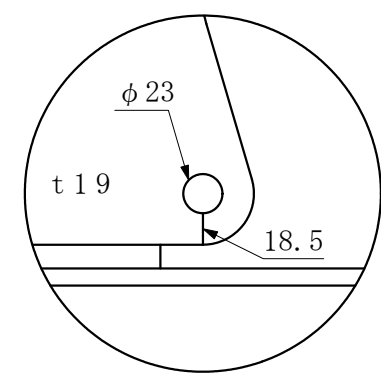

上部ピース

下部ピース

シャックル・ワイヤは付属していません。

■製品名	オールアイビーム棒天秤 (ロングサイズ) 5ton	■ファイル名	BE-5-9300_寸法図	■スケール	1 / 30	 オールアイ株式会社 https://r-i.jp
■製品コード	BE-5-9300	■概算自重	900kg	■ファイル更新日	2020.1.29	

上部ピース

下部ピース

シャックル・ワイヤは付属していません。

■製品名	オールアイビーム棒天秤 (ロングサイズ) 5ton	■ファイル名	BE-5-10000_寸法図	■スケール	1 / 30	 オールアイ株式会社 https://r-i.jp
■製品コード	BE-5-10000	■概算自重	1000kg	■ファイル更新日	2020.2.3	

上部ピース詳細

下部ピース詳細

■製品名	アールアイビーム棒天秤 (ロングサイズ) 5ton	■ファイル名	BE-5-10000N_寸法図	■スケール	1 / 30
■製品コード	BE-5-10000N	■概算自重	1100kg	■ファイル更新日	2020.1.14

RI アールアイ株式会社
<https://r-i.jp>

■製品名 アールアイビーム棒天秤 (ロングサイズ) 12ton
 ■製品コード BE-12-7000

■製品名 アールアイビーム棒天秤 (ロングサイズ) 12ton			■ファイル名 BE-12-9580_寸法図		■スケール 1 / 30		 アールアイ株式会社 https://r-i.jp
■製品コード BE-12-9580			■概算自重 1580kg		■ファイル更新日 2020.1.14		

上部ピース詳細

下部ピース詳細

■製品名	オールアイビーム棒天秤 (ロングサイズ) 12ton	■ファイル名	BE-12-10000_寸法図	■スケール	1 / 30
■製品コード	BE-12-10000	■概算自重	1820kg	■ファイル更新日	2020.1.14

RI **オールアイ株式会社**
<https://r-i.jp>

■製品名 アールアイビーム棒天秤（ロングサイズ）14ton
 ■製品コード BE-14-6000

■ファイル名 BE-14-6000_寸法図
 ■概算自重 1160kg

■スケール 1 / 20
 ■ファイル更新日 2020.1.14

RI アールアイ株式会社
<https://r-i.jp>

正面図

側面図

上部・下部ピース詳細