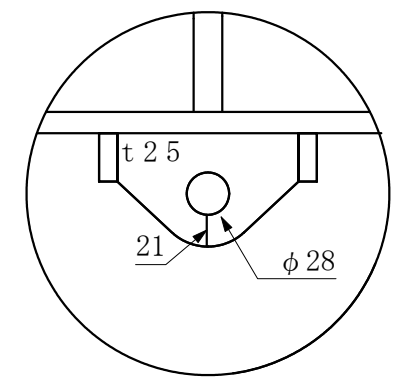

上部ピース

下部ピース

シャックル・ワイヤは付属していません。

■製品名	オールアイビーム棒天秤 (ロングサイズ) 5ton	■ファイル名	BE-5-9300_寸法図	■スケール	1 / 30	 オールアイ株式会社 https://r-i.jp
■製品コード	BE-5-9300	■概算自重	900kg	■ファイル更新日	2020.1.29	

上部ピース

下部ピース

シャックル・ワイヤは付属していません。

■製品名	オールアイビーム棒天秤 (ロングサイズ) 5ton	■ファイル名	BE-5-10000_寸法図	■スケール	1 / 30	 オールアイ株式会社 https://r-i.jp
■製品コード	BE-5-10000	■概算自重	1000kg	■ファイル更新日	2020.2.3	

上部ピース詳細

下部ピース詳細

■製品名	アールアイビーム棒天秤 (ロングサイズ) 5ton	■ファイル名	BE-5-10000N_寸法図	■スケール	1 / 30
■製品コード	BE-5-10000N	■概算自重	1100kg	■ファイル更新日	2020.1.14

RI アールアイ株式会社
<https://r-i.jp>

■製品名 アールアイビーム棒天秤 (ロングサイズ) 12ton
 ■製品コード BE-12-7000

■製品名 アールアイビーム棒天秤 (ロングサイズ) 12ton			■ファイル名 BE-12-9580_寸法図		■スケール 1 / 30		 アールアイ株式会社 https://r-i.jp
■製品コード BE-12-9580			■概算自重 1580kg		■ファイル更新日 2020.1.14		

上部ピース詳細

下部ピース詳細

■製品名	オールアイビーム棒天秤 (ロングサイズ) 12ton	■ファイル名	BE-12-10000_寸法図	■スケール	1 / 30
■製品コード	BE-12-10000	■概算自重	1820kg	■ファイル更新日	2020.1.14

RI **オールアイ株式会社**
<https://r-i.jp>

■製品名 アールアイビーム棒天秤（ロングサイズ）14ton
 ■製品コード BE-14-6000

■ファイル名 BE-14-6000_寸法図
 ■概算自重 1160kg

■スケール 1 / 20
 ■ファイル更新日 2020.1.14

RI アールアイ株式会社
<https://r-i.jp>

正面図

側面図

上部・下部ピース詳細