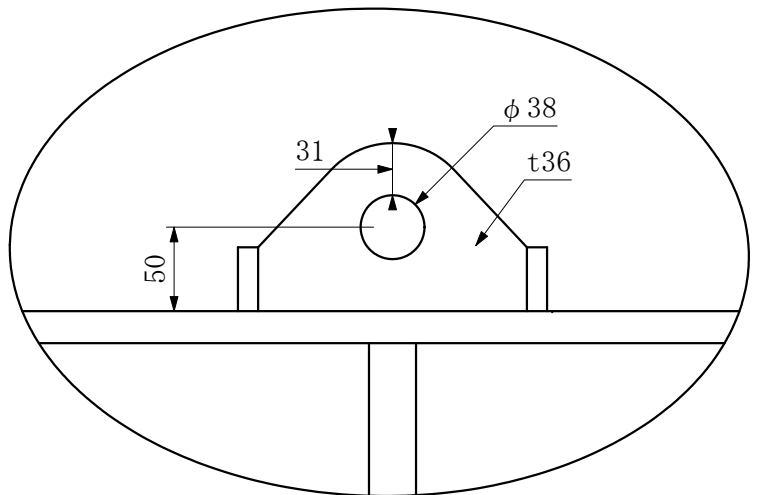

上部ピース詳細

下部ピース詳細

■製品名	アールアイビーム棒天秤 (ロングサイズ) 5ton	■ファイル名	BE-5-10000N_寸法図	■スケール	1 / 30
■製品コード	BE-5-10000N	■概算自重	1100kg	■ファイル更新日	2020.1.14

RI アールアイ株式会社
<https://r-i.jp>

■製品名 アールアイビーム棒天秤 (ロングサイズ) 12ton
 ■製品コード BE-12-7000

■ファイル名 BE-12-7000_寸法図
 ■概算自重 1300kg

■スケール 1 / 25
 ■ファイル更新日 2020.1.14

RJ アールアイ株式会社
<https://r-i.jp>

■製品名 アールアイビーム天秤 (ロングサイズ) 12ton
 ■製品コード BE-12-7000N

■ファイル名 BE-12-7000N_寸法図
 ■概算自重 1600kg

■スケール 1 / 25
 ■ファイル更新日 2020.1.14

RI アールアイ株式会社
<https://r-i.jp>

上部ピース詳細

下部ピース詳細

■製品名	オールアイビーム棒天秤 (ロングサイズ) 12ton	■ファイル名	BE-12-8000_寸法図	■スケール	1 / 25
■製品コード	BE-12-8000	■概算自重	1500kg	■ファイル更新日	2020.1.14

RI **オールアイ株式会社**
<https://r-i.jp>

上部ピース詳細

下部ピース詳細

■製品名 アールアイビーム棒天秤 (ロングサイズ) 12ton			■ファイル名 BE-12-9580_寸法図		■スケール 1 / 30		 アールアイ株式会社 https://r-i.jp
■製品コード BE-12-9580			■概算自重 1580kg		■ファイル更新日 2020.1.14		

上部ピース詳細

下部ピース詳細

■製品名	オールアイビーム棒天秤 (ロングサイズ) 12ton	■ファイル名	BE-12-10000_寸法図	■スケール	1 / 30
■製品コード	BE-12-10000	■概算自重	1820kg	■ファイル更新日	2020.1.14