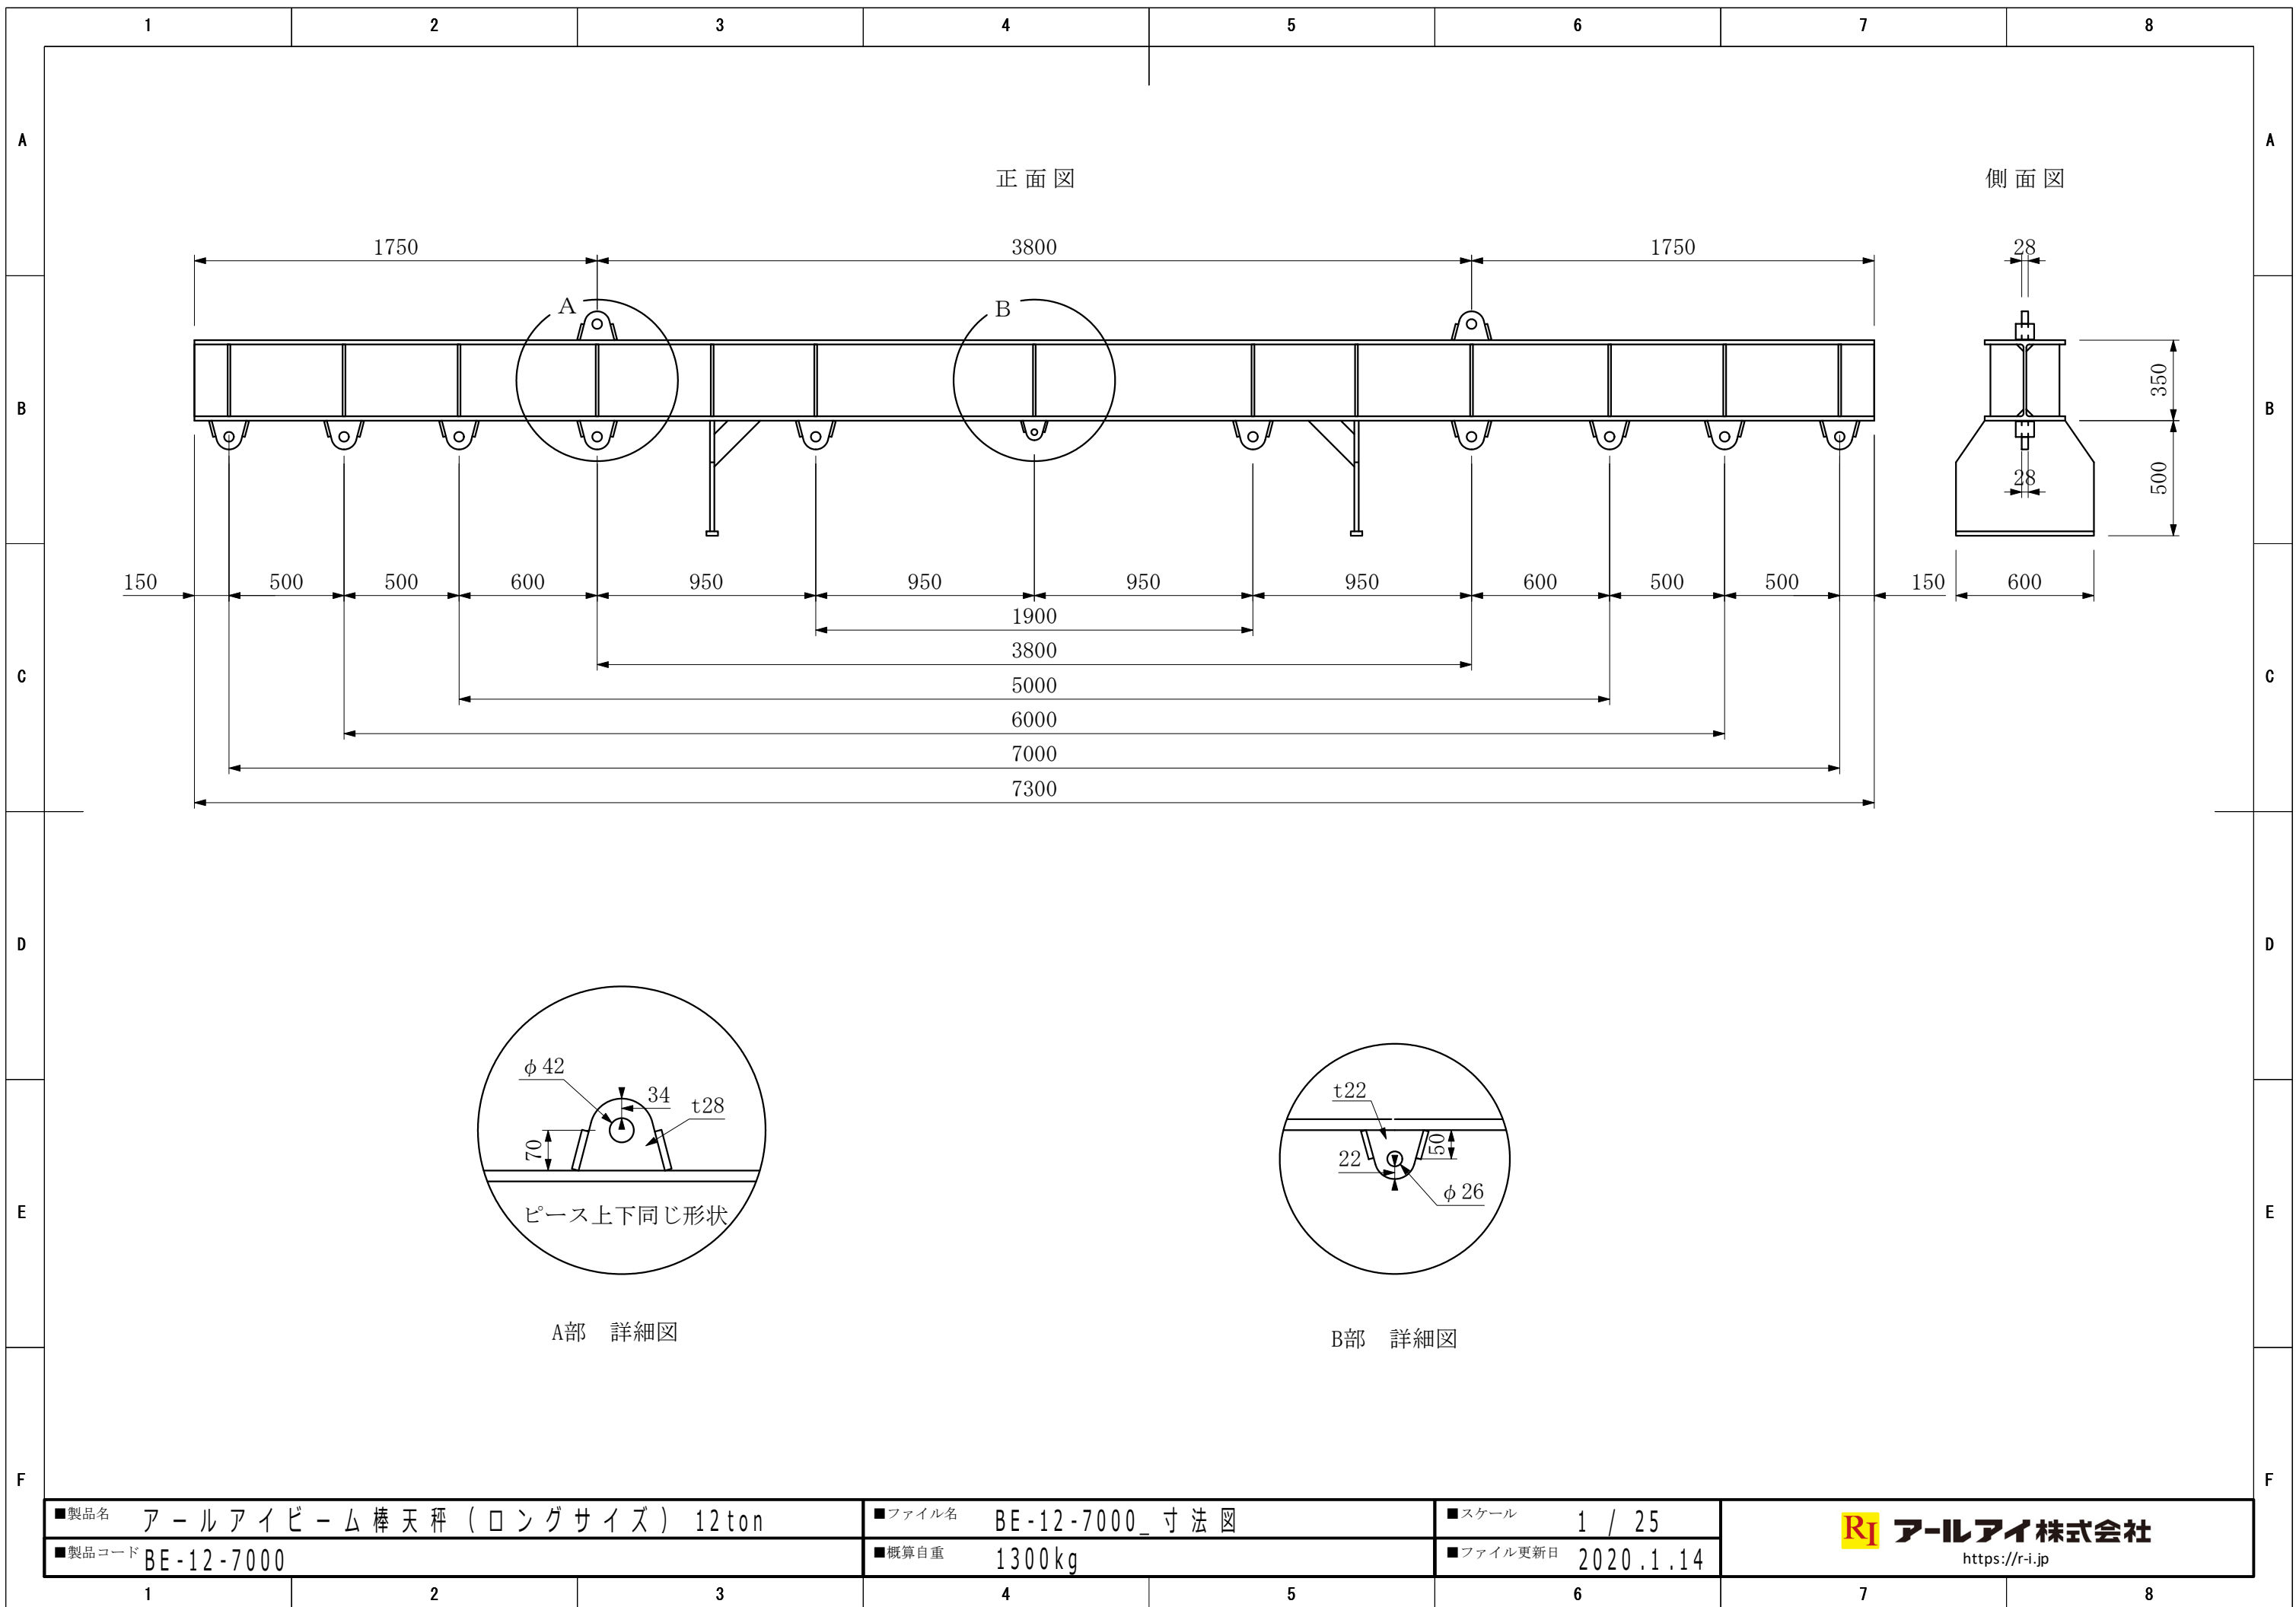

上部ピース詳細

下部ピース詳細

■製品名	アールアイビーム棒天秤 (ロングサイズ) 5ton	■ファイル名	BE-5-10000N_寸法図	■スケール	1 / 30
■製品コード	BE-5-10000N	■概算自重	1100kg	■ファイル更新日	2020.1.14

RI アールアイ株式会社
<https://r-i.jp>

■製品名 アールアイビーム棒天秤 (ロングサイズ) 12ton
 ■製品コード BE-12-7000

■ファイル名 BE-12-7000_寸法図
 ■概算自重 1300kg

■スケール 1 / 25
 ■ファイル更新日 2020.1.14

RJ アールアイ株式会社
<https://r-i.jp>

■製品名 アールアイビーム天秤 (ロングサイズ) 12ton
 ■製品コード BE-12-7000N

■ファイル名 BE-12-7000N_寸法図
 ■概算自重 1600kg

■スケール 1 / 25
 ■ファイル更新日 2020.1.14

■製品名 アールアイビーム棒天秤 (ロングサイズ) 12ton			■ファイル名 BE-12-9580_寸法図		■スケール 1 / 30		 アールアイ株式会社 https://r-i.jp
■製品コード BE-12-9580			■概算自重 1580kg		■ファイル更新日 2020.1.14		

上部ピース詳細

下部ピース詳細

■製品名	オールアイビーム棒天秤 (ロングサイズ) 12ton	■ファイル名	BE-12-10000_寸法図	■スケール	1 / 30
■製品コード	BE-12-10000	■概算自重	1820kg	■ファイル更新日	2020.1.14

■ファイル名 BE-18-8000_寸法図
 ■概算自重 1680kg

■スケール 1 / 25
 ■ファイル更新日 2020.1.14

RI アールアイ株式会社
<https://r-i.jp>

上部ピース詳細

下部ピース詳細

■製品名	オールアイビーム棒天秤（ロングサイズ）18ton	■ファイル名	BE-18-11000_寸法図	■スケール	1 / 34	オールアイ株式会社 https://r-i.jp
■製品コード	BE-18-11000	■概算自重	2760kg	■ファイル更新日	2020.2.3	