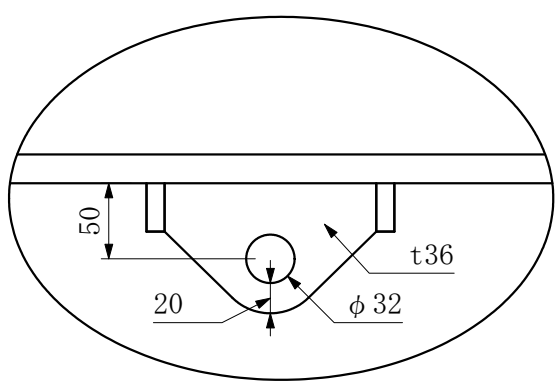

上部ピース詳細

下部ピース詳細

■製品名	アールアイビーム棒天秤 (ロングサイズ) 5ton	■ファイル名	BE-5-10000N_寸法図	■スケール	1 / 30
■製品コード	BE-5-10000N	■概算自重	1100kg	■ファイル更新日	2020.1.14

RI アールアイ株式会社
<https://r-i.jp>

■製品名 アールアイビーム棒天秤 (ロングサイズ) 12ton
 ■製品コード BE-12-7000

RI アールアイ株式会社
<https://r-i.jp>

上部ピース詳細

下部ピース詳細

■製品名	オールアイビーム棒天秤 (ロングサイズ) 12ton	■ファイル名	BE-12-8000_寸法図	■スケール	1 / 25
■製品コード	BE-12-8000	■概算自重	1500kg	■ファイル更新日	2020.1.14

RI **オールアイ株式会社**
<https://r-i.jp>

上部ピース詳細

下部ピース詳細

■製品名 アールアイビーム棒天秤 (ロングサイズ) 12ton			■ファイル名 BE-12-9580_寸法図		■スケール 1 / 30		 アールアイ株式会社 https://r-i.jp
■製品コード BE-12-9580			■概算自重 1580kg		■ファイル更新日 2020.1.14		

上部ピース詳細

下部ピース詳細

■製品名	オールアイビーム棒天秤 (ロングサイズ) 12ton	■ファイル名	BE-12-10000_寸法図	■スケール	1 / 30
■製品コード	BE-12-10000	■概算自重	1820kg	■ファイル更新日	2020.1.14

RI **オールアイ株式会社**
<https://r-i.jp>

■製品名 アールアイビーム棒天秤（ロングサイズ）14ton
 ■製品コード BE-14-6000

■ファイル名 BE-14-6000_寸法図
 ■概算自重 1160kg

■スケール 1 / 20
 ■ファイル更新日 2020.1.14

RI アールアイ株式会社
<https://r-i.jp>

正面図

側面図

上部・下部ピース詳細