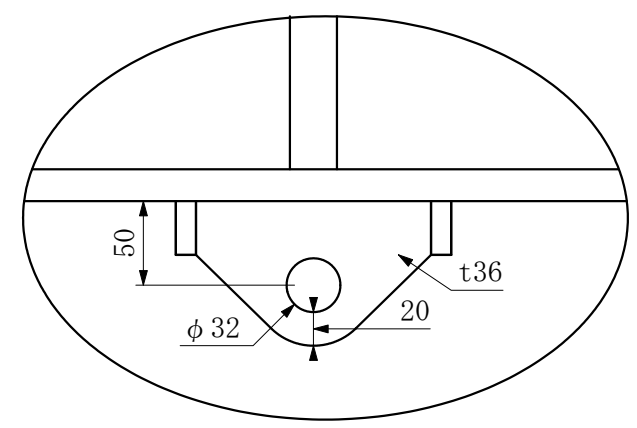

上部ピース詳細

下部ピース詳細

■製品名	アールアイビーム棒天秤 (ロングサイズ) 5ton	■ファイル名	BE-5-10000N_寸法図	■スケール	1 / 30
■製品コード	BE-5-10000N	■概算自重	1100kg	■ファイル更新日	2020.1.14

RI アールアイ株式会社
<https://r-i.jp>

■製品名 アールアイビーム棒天秤 (ロングサイズ) 12ton
 ■製品コード BE-12-7000

■ファイル名 BE-12-7000_寸法図
 ■概算自重 1300kg

■スケール 1 / 25
 ■ファイル更新日 2020.1.14

RJ アールアイ株式会社
<https://r-i.jp>

■製品名 アールアイビーム天秤 (ロングサイズ) 12ton
 ■製品コード BE-12-7000N

■ファイル名 BE-12-7000N_寸法図
 ■概算自重 1600kg

■スケール 1 / 25
 ■ファイル更新日 2020.1.14

RI アールアイ株式会社
<https://r-i.jp>

上部ピース詳細

下部ピース詳細

■製品名	オールアイビーム棒天秤 (ロングサイズ) 12ton	■ファイル名	BE-12-8000_寸法図	■スケール	1 / 25
■製品コード	BE-12-8000	■概算自重	1500kg	■ファイル更新日	2020.1.14

RI **オールアイ株式会社**
<https://r-i.jp>

上部ピース詳細

下部ピース詳細

■製品名 アールアイビーム棒天秤 (ロングサイズ) 12ton			■ファイル名 BE-12-9580_寸法図		■スケール 1 / 30		 アールアイ株式会社 https://r-i.jp
■製品コード BE-12-9580			■概算自重 1580kg		■ファイル更新日 2020.1.14		

上部ピース詳細

下部ピース詳細

■製品名	オールアイビーム棒天秤 (ロングサイズ) 12ton	■ファイル名	BE-12-10000_寸法図	■スケール	1 / 30
■製品コード	BE-12-10000	■概算自重	1820kg	■ファイル更新日	2020.1.14