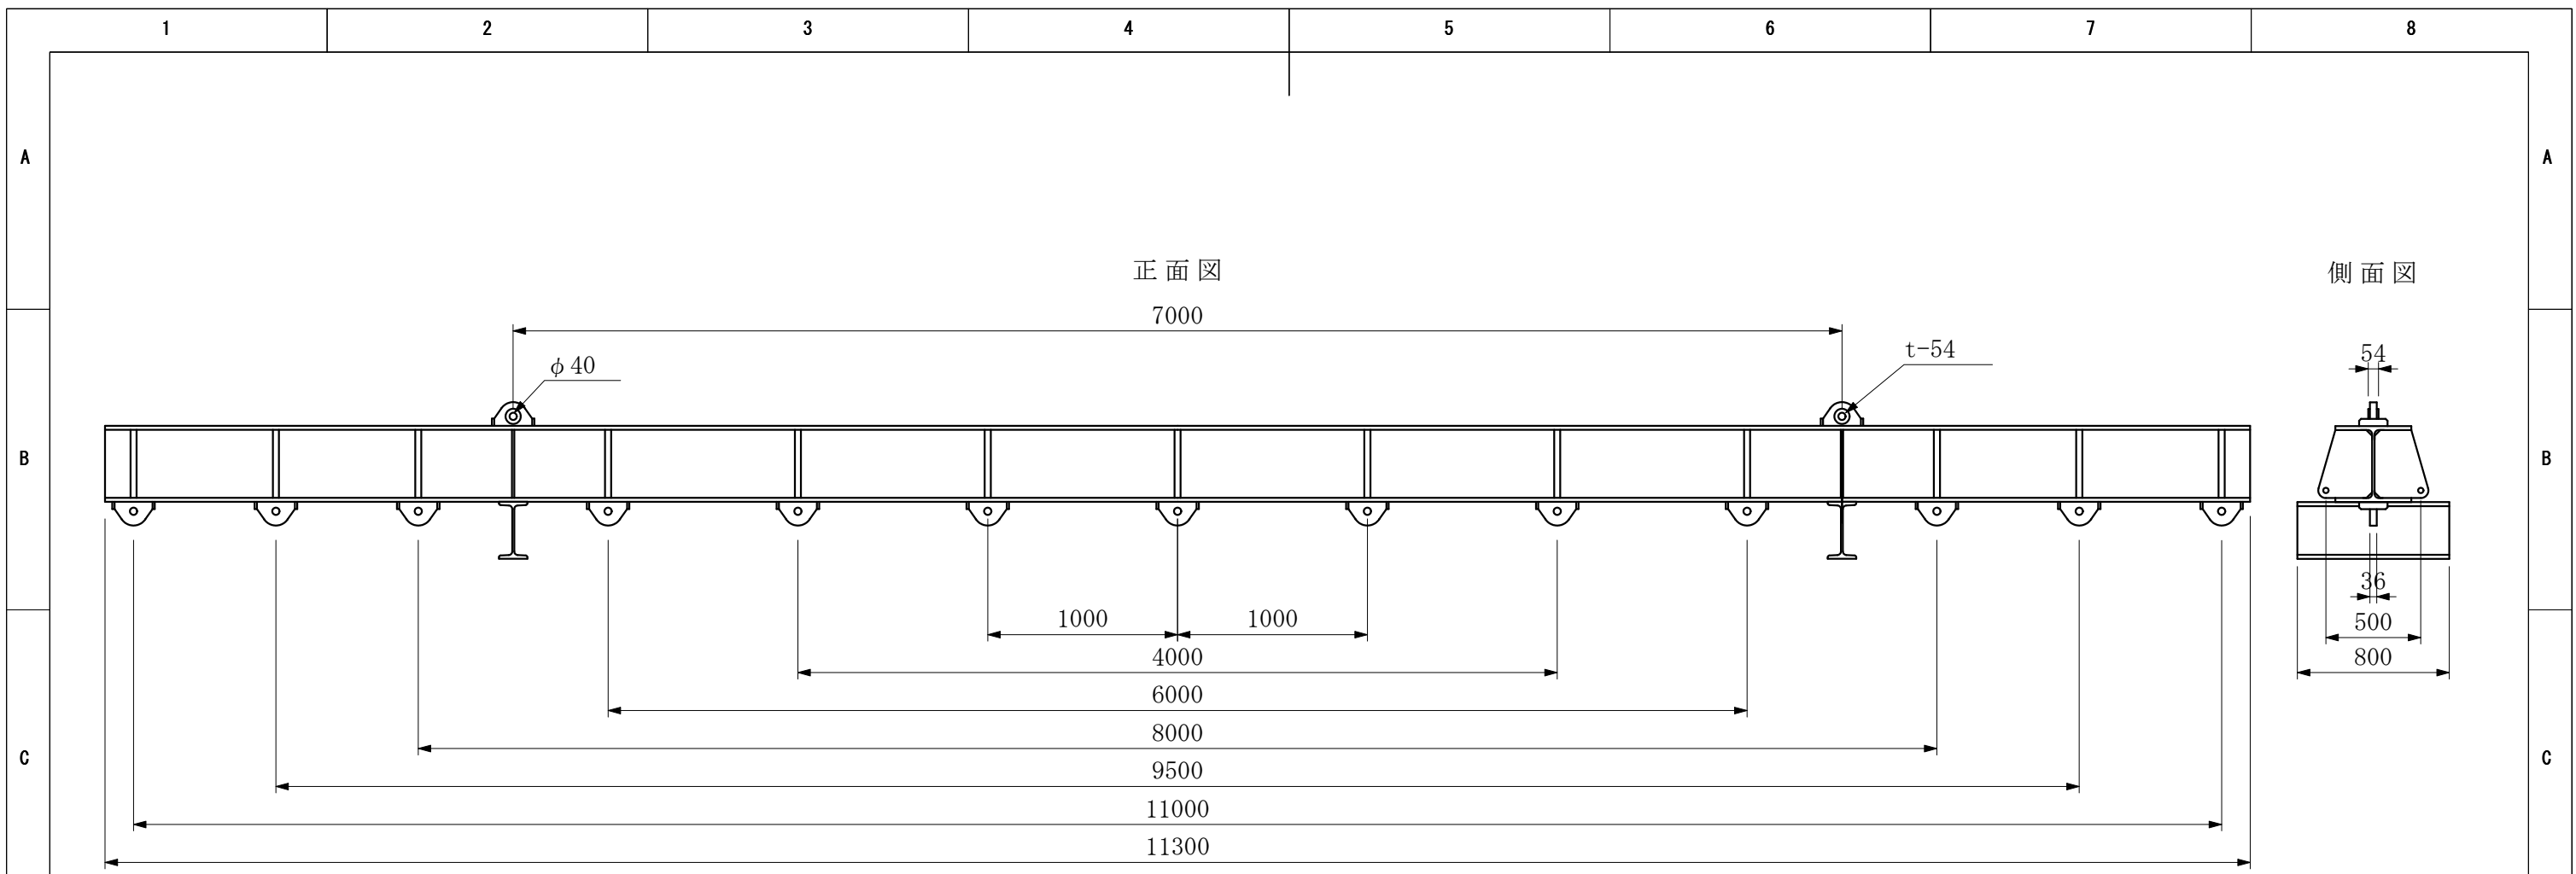

■製品名 アールアイビーム棒天秤（ロングサイズ）16ton

■ファイル名 BE-16-7000_寸法図

■スケール 1 / 25

■製品コード BE-16-7000

■概算自重 1400kg

■ファイル更新日 2020.1.14

RI アールアイ株式会社
<https://r-i.jp>

■製品名 アールアイビーム棒天秤 (ロングサイズ) 18ton
 ■製品コード BE-18-8000

■ファイル名 BE-18-8000_寸法図
 ■概算自重 1680kg

■スケール 1 / 25
 ■ファイル更新日 2020.1.14

RI アールアイ株式会社
<https://r-i.jp>

上部ピース詳細

下部ピース詳細

■製品名	オールアイビーム棒天秤（ロングサイズ）18ton	■ファイル名	BE-18-11000_寸法図	■スケール	1 / 34	オールアイ株式会社 https://r-i.jp
■製品コード	BE-18-11000	■概算自重	2760kg	■ファイル更新日	2020.2.3	