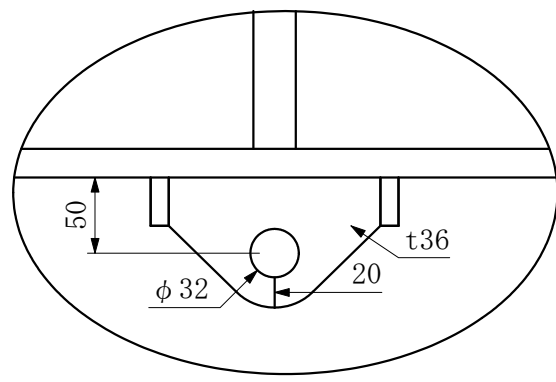

上部ピース詳細

下部ピース詳細

■製品名	アールアイビーム棒天秤 (ロングサイズ) 5ton	■ファイル名	BE-5-10000N_寸法図	■スケール	1 / 30
■製品コード	BE-5-10000N	■概算自重	1100kg	■ファイル更新日	2020.1.14

RI アールアイ株式会社
<https://r-i.jp>

■製品名 アールアイビーム棒天秤 (ロングサイズ) 12ton
 ■製品コード BE-12-7000

RI アールアイ株式会社
<https://r-i.jp>

上部ピース詳細

下部ピース詳細

■製品名	オールアイビーム棒天秤 (ロングサイズ) 12ton	■ファイル名	BE-12-8000_寸法図	■スケール	1 / 25
■製品コード	BE-12-8000	■概算自重	1500kg	■ファイル更新日	2020.1.14

RI **オールアイ株式会社**
<https://r-i.jp>

上部ピース詳細

下部ピース詳細

■製品名 アールアイビーム棒天秤 (ロングサイズ) 12ton			■ファイル名 BE-12-9580_寸法図		■スケール 1 / 30		 アールアイ株式会社 https://r-i.jp
■製品コード BE-12-9580			■概算自重 1580kg		■ファイル更新日 2020.1.14		

上部ピース詳細

下部ピース詳細

■製品名	オールアイビーム棒天秤 (ロングサイズ) 12ton	■ファイル名	BE-12-10000_寸法図	■スケール	1 / 30
■製品コード	BE-12-10000	■概算自重	1820kg	■ファイル更新日	2020.1.14

RI **オールアイ株式会社**
<https://r-i.jp>

■製品名 アールアイビーム棒天秤（ロングサイズ）14ton
 ■製品コード BE-14-6000

■ファイル名 BE-14-6000_寸法図
 ■概算自重 1160kg

■スケール 1 / 20
 ■ファイル更新日 2020.1.14

RI アールアイ株式会社
<https://r-i.jp>

正面図

側面図

上部・下部ピース詳細