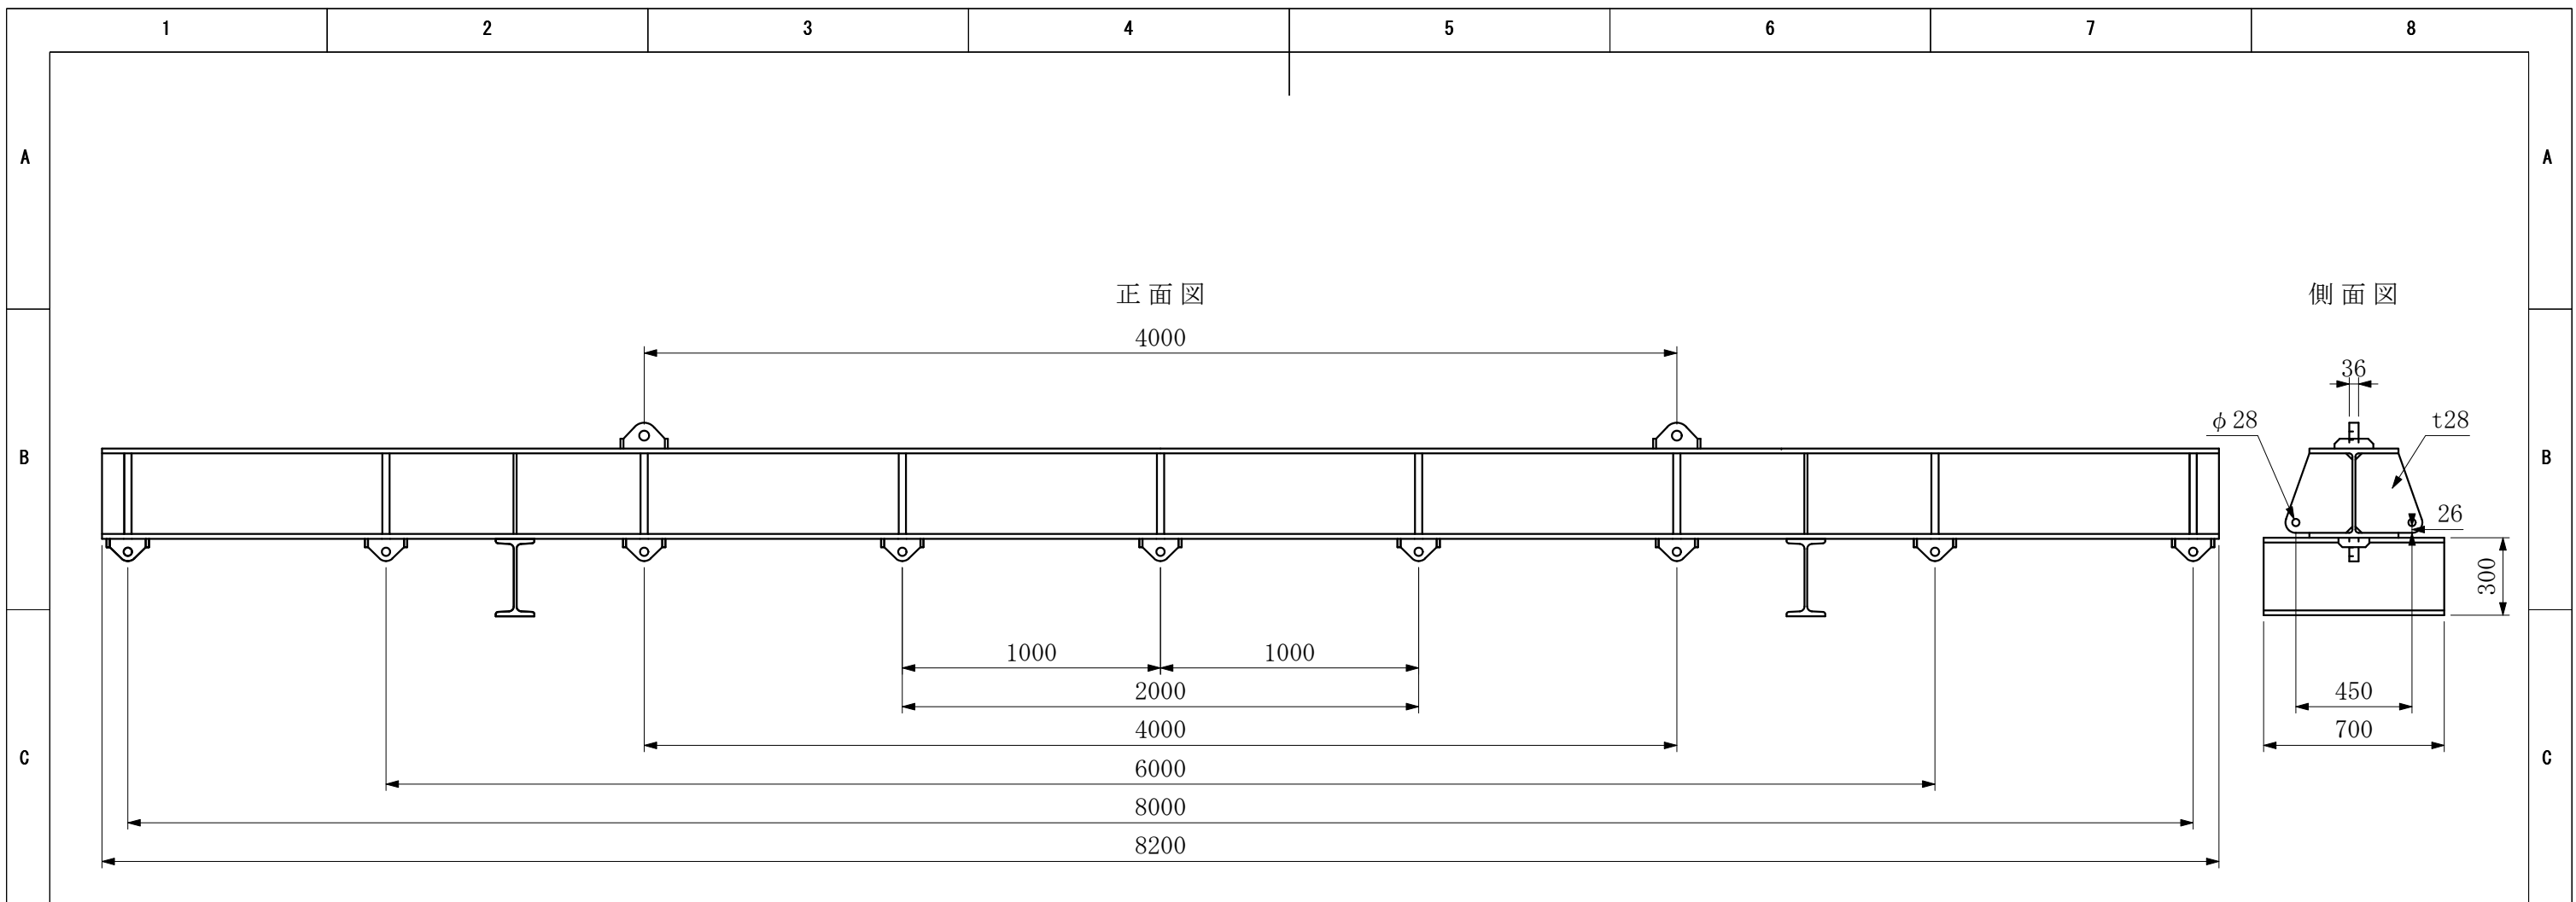

上部ピース詳細

下部ピース詳細

■製品名	アールアイビーム棒天秤 (ロングサイズ) 5ton	■ファイル名	BE-5-10000N_寸法図	■スケール	1 / 30
■製品コード	BE-5-10000N	■概算自重	1100kg	■ファイル更新日	2020.1.14

RI アールアイ株式会社
<https://r-i.jp>

■製品名 アールアイビーム棒天秤 (ロングサイズ) 12ton
 ■製品コード BE-12-7000

■ファイル名 BE-12-7000_寸法図
 ■概算自重 1300kg

■スケール 1 / 25
 ■ファイル更新日 2020.1.14

RJ アールアイ株式会社
<https://r-i.jp>

■製品名 アールアイビーム天秤 (ロングサイズ) 12ton
 ■製品コード BE-12-7000N

■ファイル名 BE-12-7000N_寸法図
 ■概算自重 1600kg

■スケール 1 / 25
 ■ファイル更新日 2020.1.14

RI アールアイ株式会社
<https://r-i.jp>

上部ピース詳細

下部ピース詳細

■製品名	オールアイビーム棒天秤 (ロングサイズ) 12ton	■ファイル名	BE-12-8000_寸法図	■スケール	1 / 25
■製品コード	BE-12-8000	■概算自重	1500kg	■ファイル更新日	2020.1.14

RI **オールアイ株式会社**
<https://r-i.jp>

上部ピース詳細

下部ピース詳細

■製品名 アールアイビーム棒天秤 (ロングサイズ) 12ton			■ファイル名 BE-12-9580_寸法図		■スケール 1 / 30		 アールアイ株式会社 https://r-i.jp
■製品コード BE-12-9580			■概算自重 1580kg		■ファイル更新日 2020.1.14		

上部ピース詳細

下部ピース詳細

■製品名	オールアイビーム棒天秤 (ロングサイズ) 12ton	■ファイル名	BE-12-10000_寸法図	■スケール	1 / 30
■製品コード	BE-12-10000	■概算自重	1820kg	■ファイル更新日	2020.1.14