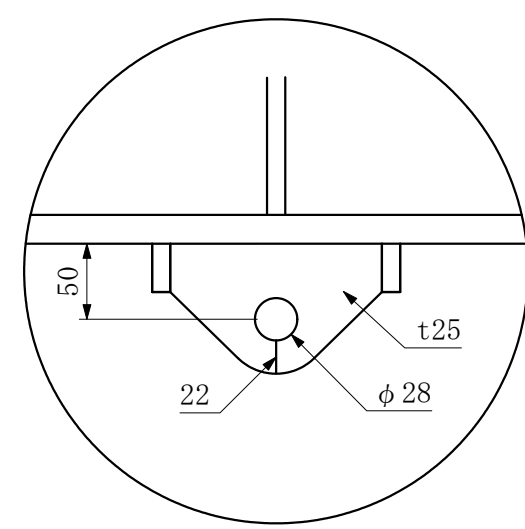

上部ピース

下部ピース

シャックル・ワイヤは付属していません。

■製品名	オールアイビーム棒天秤 (ロングサイズ) 5ton	■ファイル名	BE-5-9300_寸法図	■スケール	1 / 30	 オールアイ株式会社 https://r-i.jp
■製品コード	BE-5-9300	■概算自重	900kg	■ファイル更新日	2020.1.29	

上部ピース

下部ピース

シャックル・ワイヤは付属していません。

■製品名	オールアイビーム棒天秤 (ロングサイズ) 5ton	■ファイル名	BE-5-10000_寸法図	■スケール	1 / 30	 オールアイ株式会社 https://r-i.jp
■製品コード	BE-5-10000	■概算自重	1000kg	■ファイル更新日	2020.2.3	

上部ピース詳細

下部ピース詳細

■製品名	アールアイビーム棒天秤 (ロングサイズ) 5ton	■ファイル名	BE-5-10000N_寸法図	■スケール	1 / 30
■製品コード	BE-5-10000N	■概算自重	1100kg	■ファイル更新日	2020.1.14

RI アールアイ株式会社
<https://r-i.jp>

■製品名 アールアイビーム棒天秤 (ロングサイズ) 12ton
 ■製品コード BE-12-7000

RI アールアイ株式会社
<https://r-i.jp>

上部ピース詳細

下部ピース詳細

■製品名	オールアイビーム棒天秤 (ロングサイズ) 12ton	■ファイル名	BE-12-8000_寸法図	■スケール	1 / 25
■製品コード	BE-12-8000	■概算自重	1500kg	■ファイル更新日	2020.1.14

RI **オールアイ株式会社**
<https://r-i.jp>

上部ピース詳細

下部ピース詳細

■製品名 アールアイビーム棒天秤 (ロングサイズ) 12ton			■ファイル名 BE-12-9580_寸法図		■スケール 1 / 30		 アールアイ株式会社 https://r-i.jp
■製品コード BE-12-9580			■概算自重 1580kg		■ファイル更新日 2020.1.14		

上部ピース詳細

下部ピース詳細

■製品名	オールアイビーム棒天秤 (ロングサイズ) 12ton	■ファイル名	BE-12-10000_寸法図	■スケール	1 / 30
■製品コード	BE-12-10000	■概算自重	1820kg	■ファイル更新日	2020.1.14