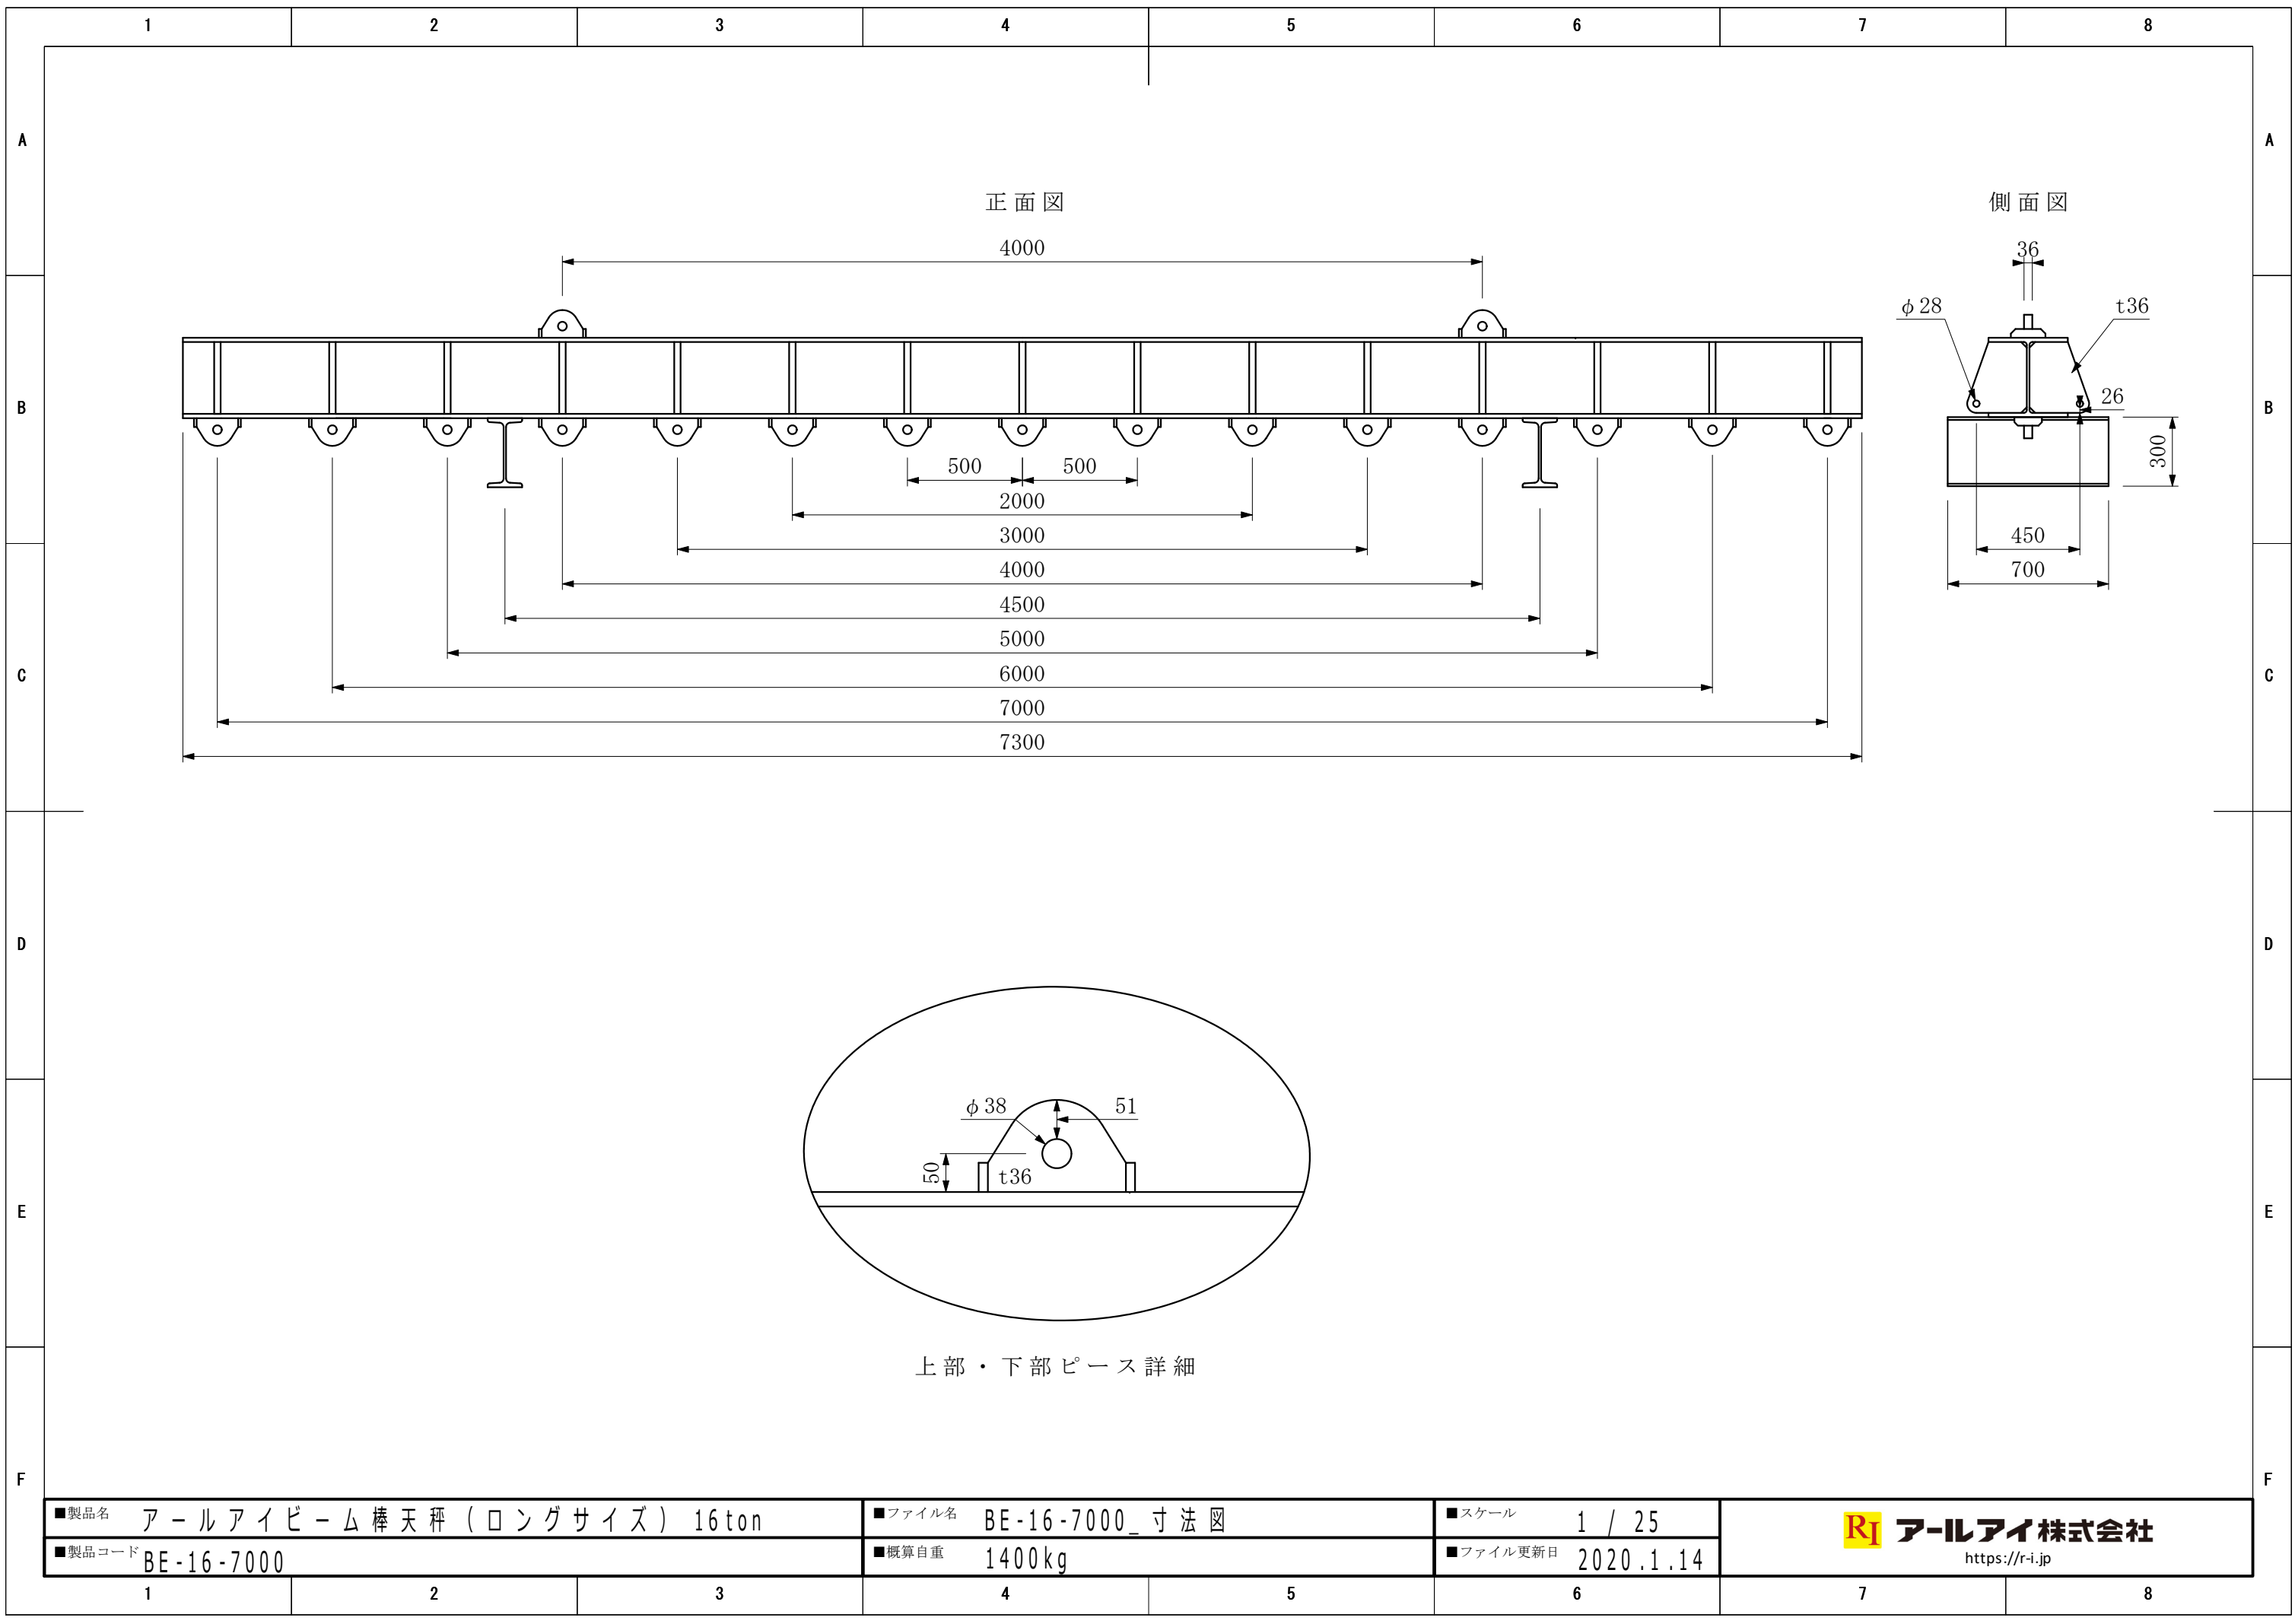

正面図

側面図

上部・下部ピース詳細

■製品名 アールアイビーム棒天秤（ロングサイズ）16ton

■ファイル名 BE-16-7000_寸法図

■スケール 1 / 25

■製品コード BE-16-7000

■概算自重 1400kg

■ファイル更新日 2020.1.14

RI アールアイ株式会社
<https://r-i.jp>