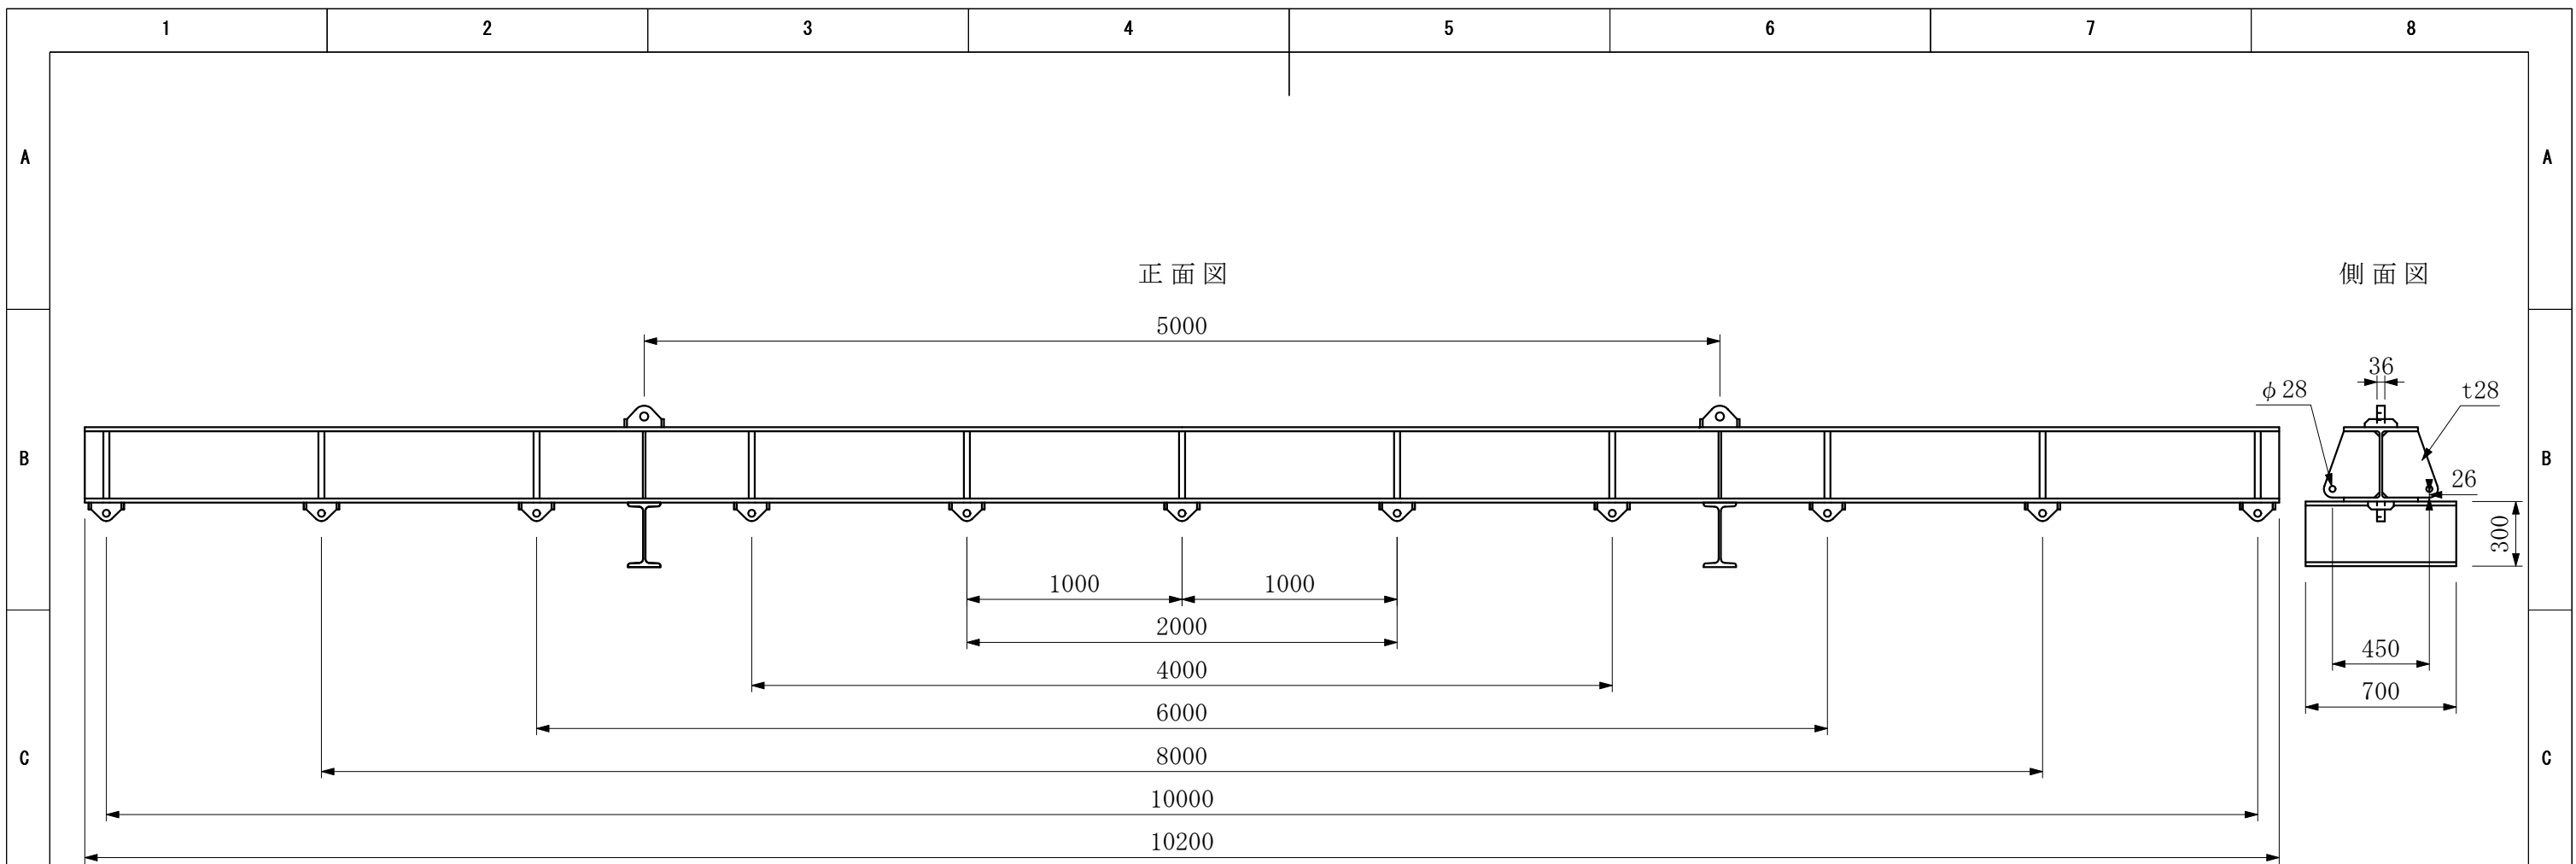

上部ピース詳細

下部ピース詳細

■製品名	アールアイビーム棒天秤 (ロングサイズ) 5ton	■ファイル名	BE-5-10000N_寸法図	■スケール	1 / 30
■製品コード	BE-5-10000N	■概算自重	1100kg	■ファイル更新日	2020.1.14

RI アールアイ株式会社
<https://r-i.jp>

■製品名 アールアイビーム棒天秤 (ロングサイズ) 12ton
 ■製品コード BE-12-7000

RI アールアイ株式会社
<https://r-i.jp>

上部ピース詳細

下部ピース詳細

■製品名	オールアイビーム棒天秤 (ロングサイズ) 12ton	■ファイル名	BE-12-8000_寸法図	■スケール	1 / 25
■製品コード	BE-12-8000	■概算自重	1500kg	■ファイル更新日	2020.1.14

RI **オールアイ株式会社**
<https://r-i.jp>

上部ピース詳細

下部ピース詳細

■製品名 アールアイビーム棒天秤 (ロングサイズ) 12ton			■ファイル名 BE-12-9580_寸法図		■スケール 1 / 30		 アールアイ株式会社 https://r-i.jp
■製品コード BE-12-9580			■概算自重 1580kg		■ファイル更新日 2020.1.14		

上部ピース詳細

下部ピース詳細

■製品名	オールアイビーム棒天秤 (ロングサイズ) 12ton	■ファイル名	BE-12-10000_寸法図	■スケール	1 / 30
■製品コード	BE-12-10000	■概算自重	1820kg	■ファイル更新日	2020.1.14