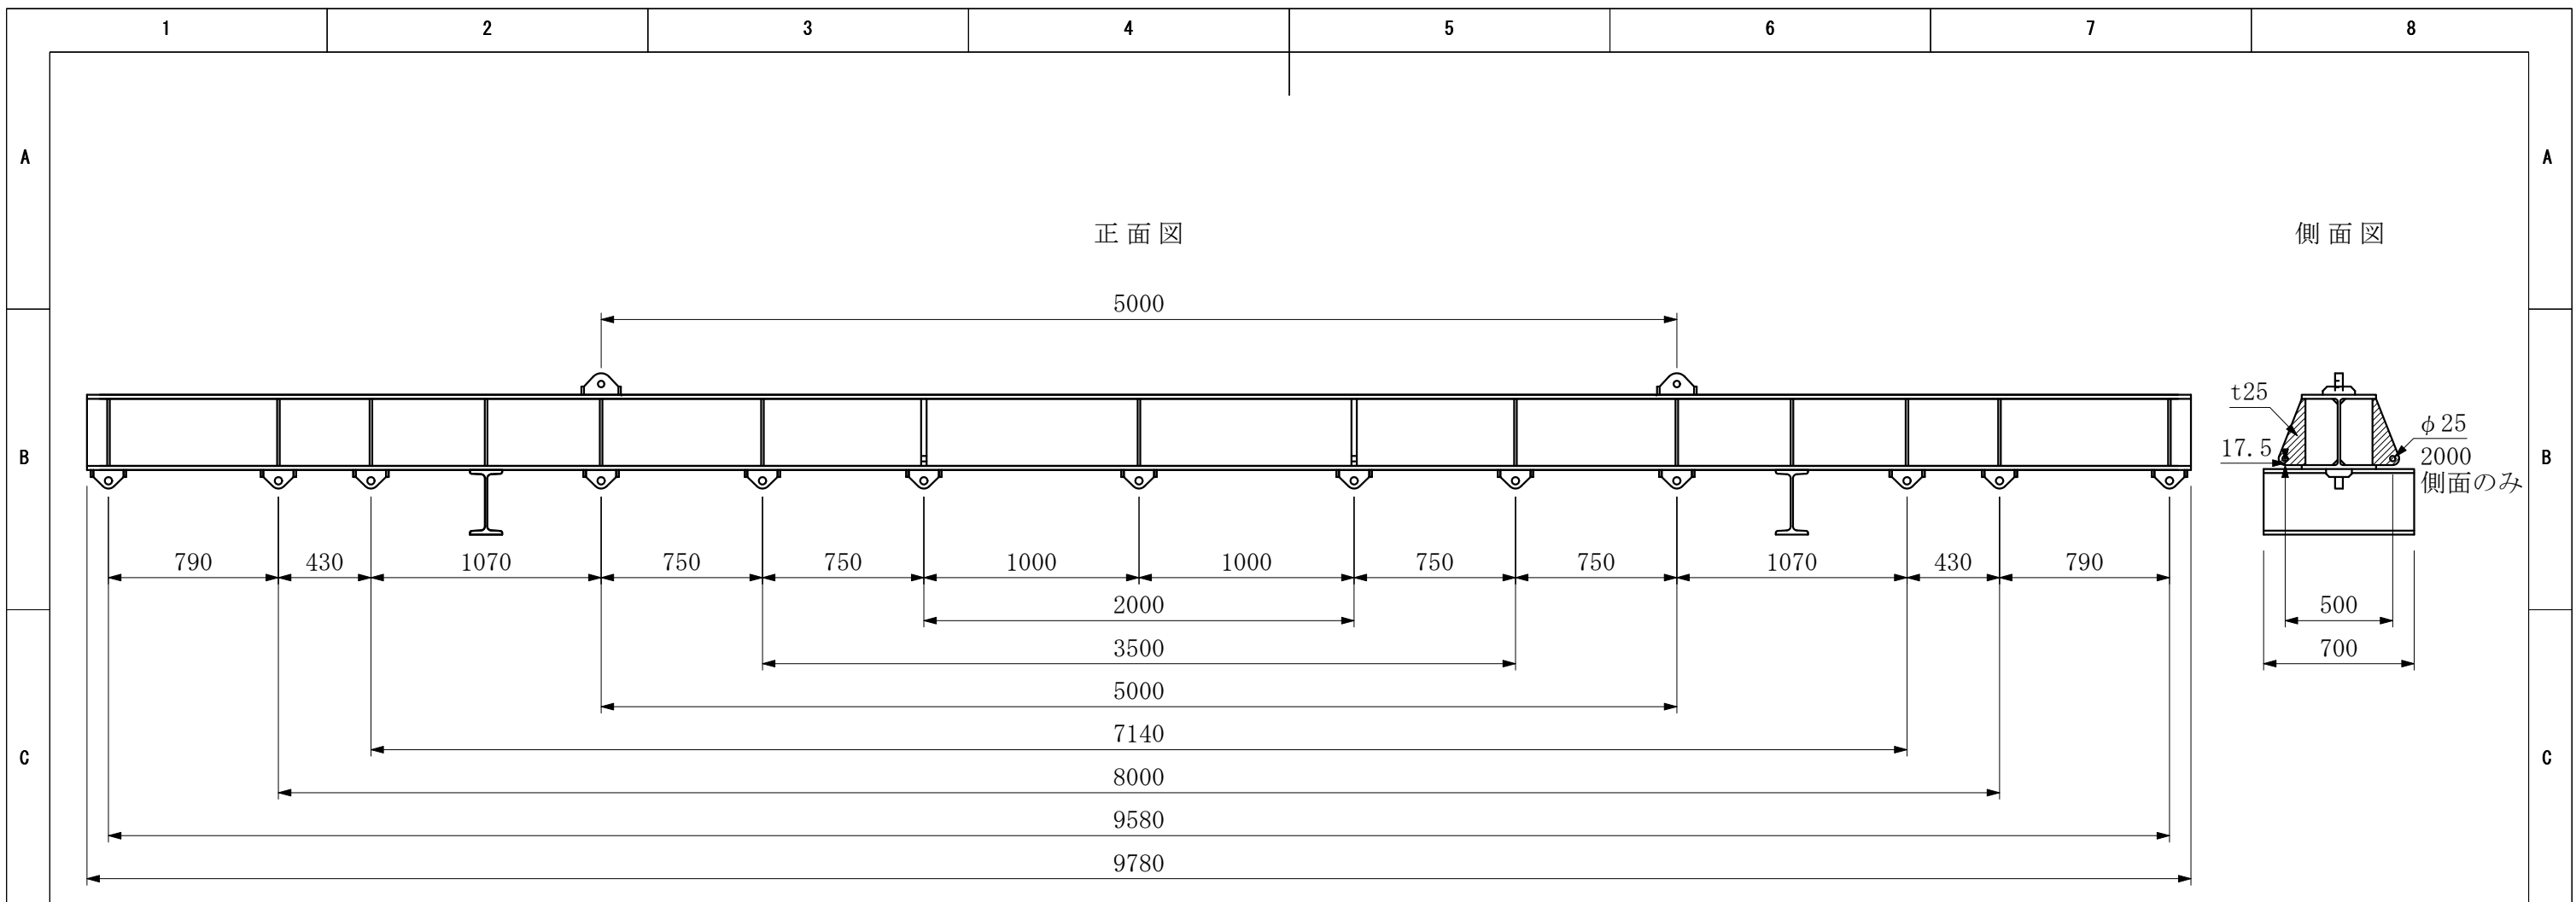

上部ピース詳細

下部ピース詳細

■製品名	アールアイビーム棒天秤 (ロングサイズ) 5ton	■ファイル名	BE-5-10000N_寸法図	■スケール	1 / 30
■製品コード	BE-5-10000N	■概算自重	1100kg	■ファイル更新日	2020.1.14

RI アールアイ株式会社
<https://r-i.jp>

■製品名 アールアイビーム棒天秤 (ロングサイズ) 12ton
 ■製品コード BE-12-7000

RI アールアイ株式会社
<https://r-i.jp>

上部ピース詳細

下部ピース詳細

■製品名	オールアイビーム棒天秤 (ロングサイズ) 12ton	■ファイル名	BE-12-8000_寸法図	■スケール	1 / 25
■製品コード	BE-12-8000	■概算自重	1500kg	■ファイル更新日	2020.1.14

RI **オールアイ株式会社**
<https://r-i.jp>

上部ピース詳細

下部ピース詳細

■製品名 アールアイビーム棒天秤 (ロングサイズ) 12ton			■ファイル名 BE-12-9580_寸法図		■スケール 1 / 30		 アールアイ株式会社 https://r-i.jp
■製品コード BE-12-9580			■概算自重 1580kg		■ファイル更新日 2020.1.14		

上部ピース詳細

下部ピース詳細

■製品名	オールアイビーム棒天秤 (ロングサイズ) 12ton	■ファイル名	BE-12-10000_寸法図	■スケール	1 / 30
■製品コード	BE-12-10000	■概算自重	1820kg	■ファイル更新日	2020.1.14