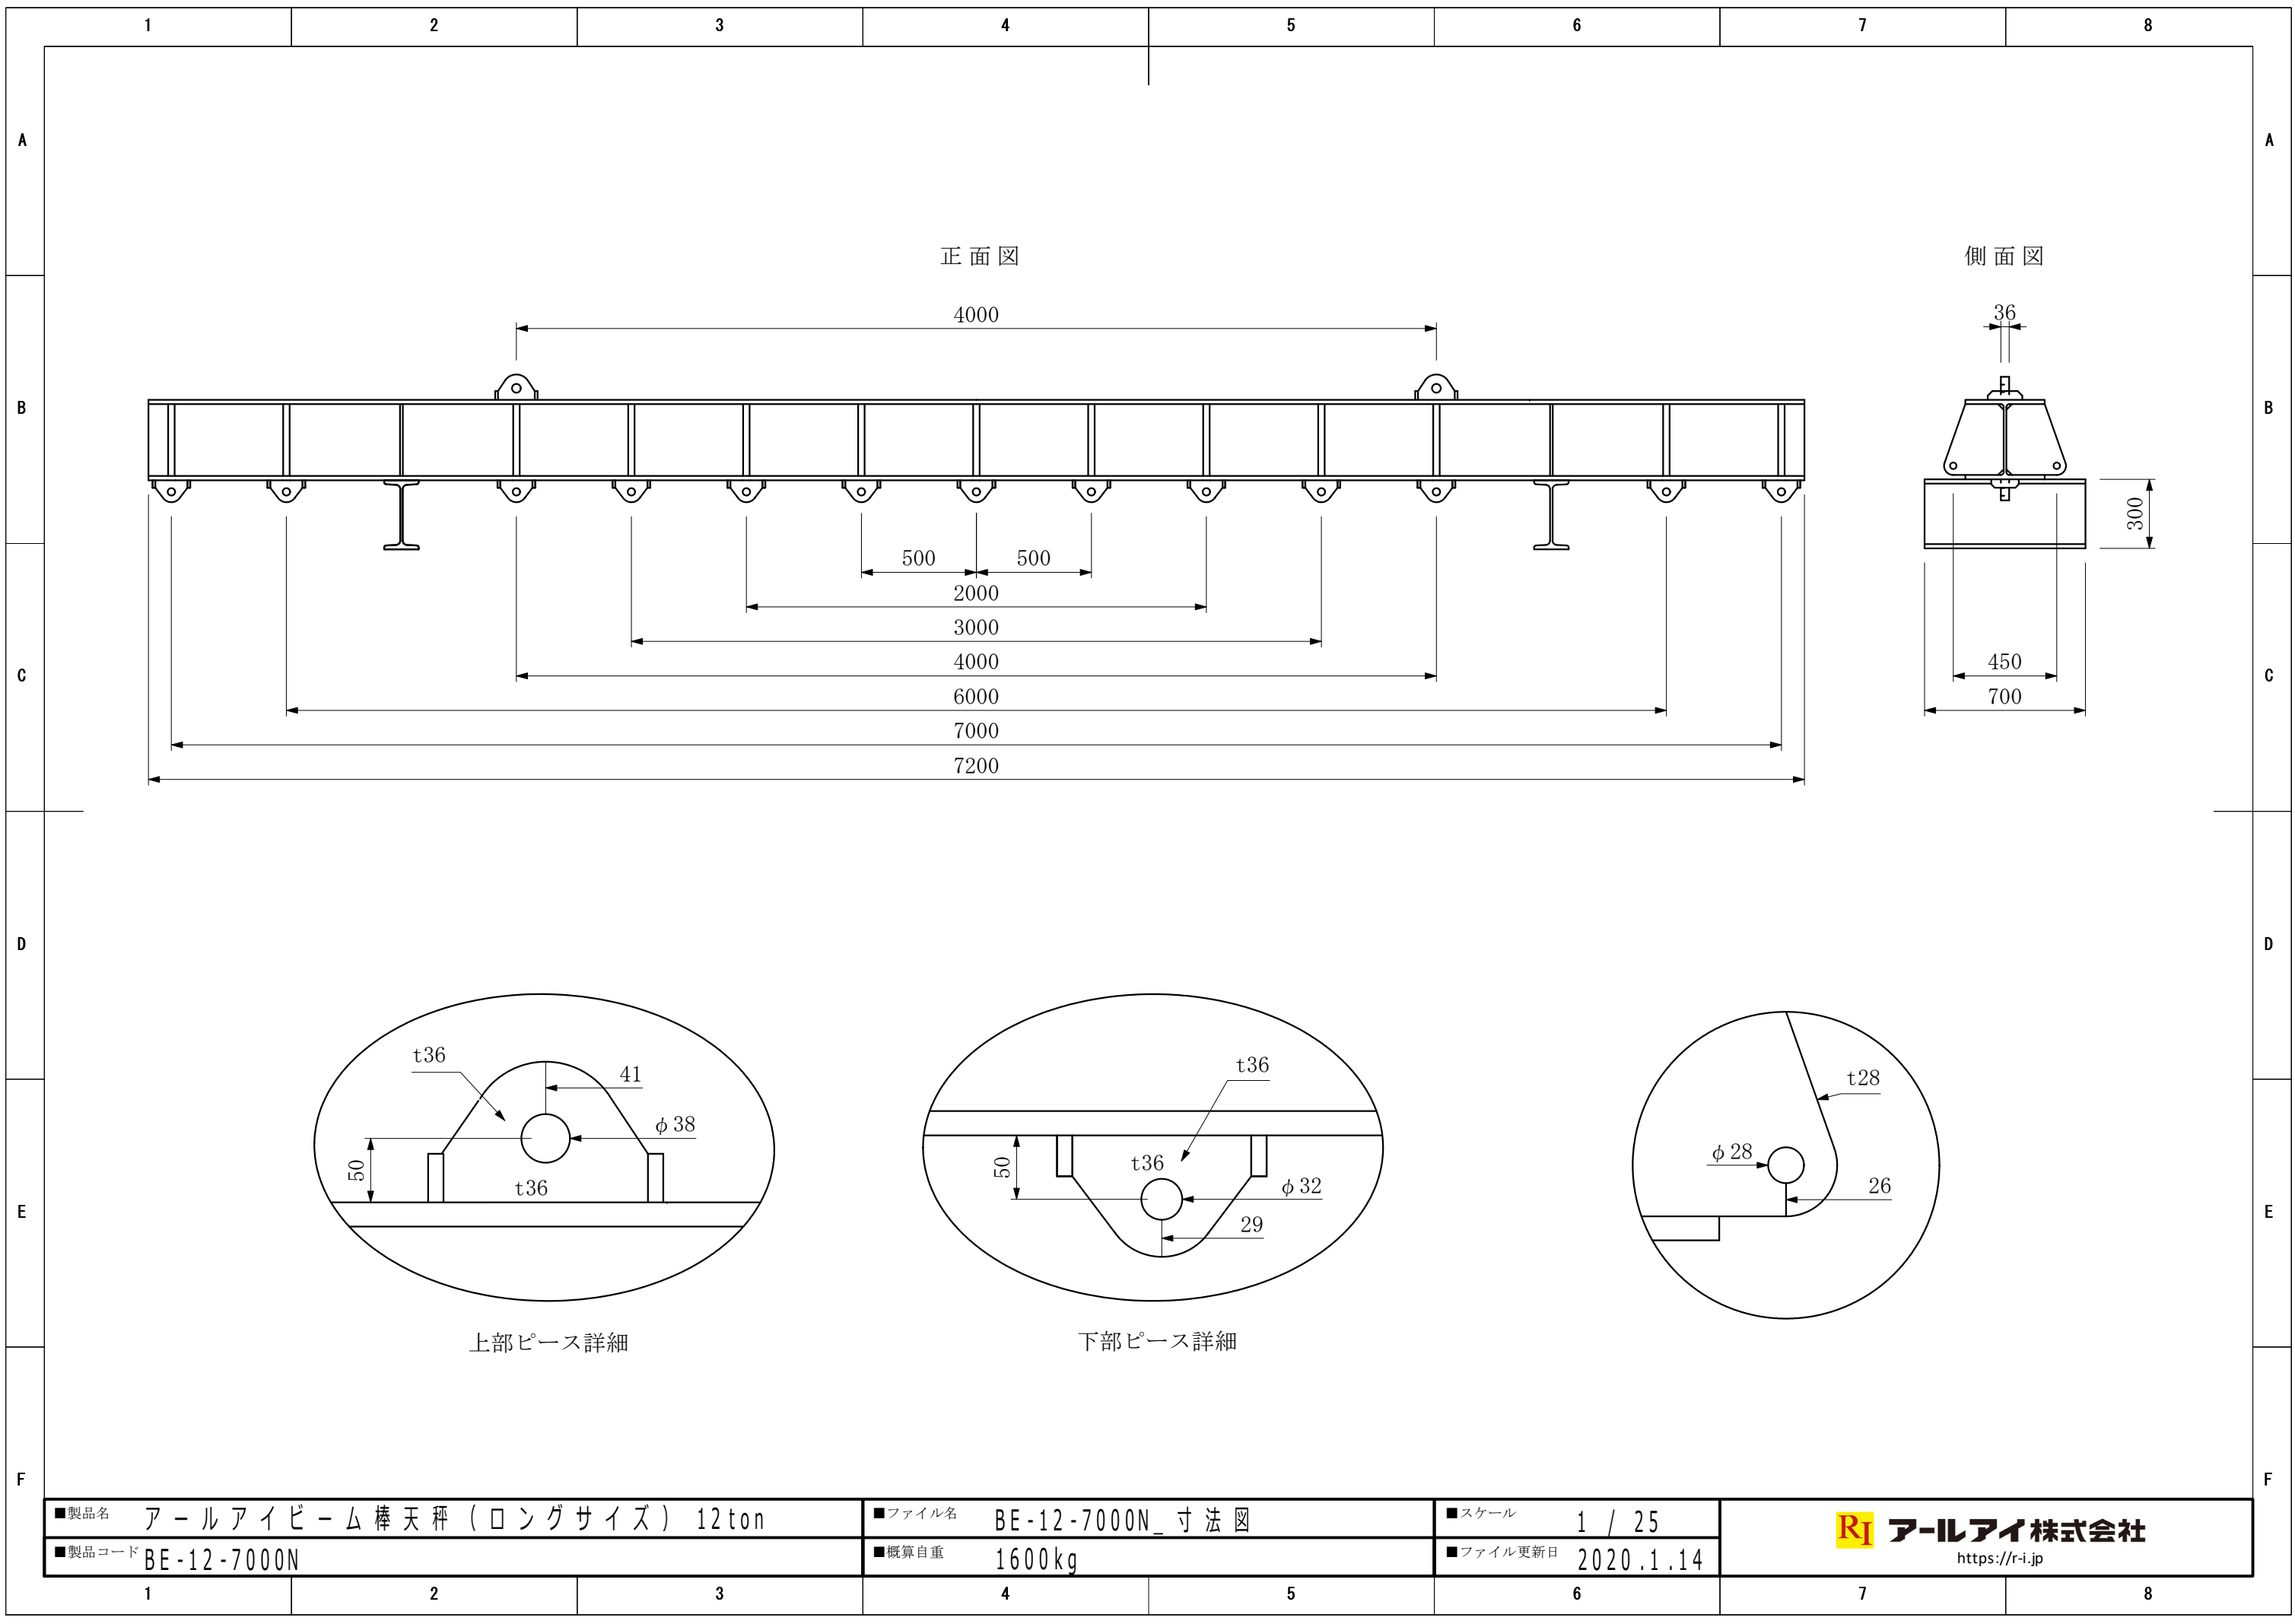

上部ピース詳細

下部ピース詳細

■製品名	アールアイビーム棒天秤 (ロングサイズ) 5ton	■ファイル名	BE-5-10000N_寸法図	■スケール	1 / 30
■製品コード	BE-5-10000N	■概算自重	1100kg	■ファイル更新日	2020.1.14

RI アールアイ株式会社
<https://r-i.jp>

■製品名 アールアイビーム棒天秤 (ロングサイズ) 12ton
 ■製品コード BE-12-7000

■ファイル名 BE-12-7000_寸法図
 ■概算自重 1300kg

■スケール 1 / 25
 ■ファイル更新日 2020.1.14

RJ アールアイ株式会社
<https://r-i.jp>

■製品名 アールアイビーム天秤 (ロングサイズ) 12ton
 ■製品コード BE-12-7000N

■ファイル名 BE-12-7000N_寸法図
 ■概算自重 1600kg

■スケール 1 / 25
 ■ファイル更新日 2020.1.14

■製品名 アールアイビーム棒天秤 (ロングサイズ) 12ton			■ファイル名 BE-12-9580_寸法図		■スケール 1 / 30		 アールアイ株式会社 https://r-i.jp
■製品コード BE-12-9580			■概算自重 1580kg		■ファイル更新日 2020.1.14		

上部ピース詳細

下部ピース詳細

■製品名	オールアイビーム棒天秤 (ロングサイズ) 12ton	■ファイル名	BE-12-10000_寸法図	■スケール	1 / 30
■製品コード	BE-12-10000	■概算自重	1820kg	■ファイル更新日	2020.1.14

■ファイル名 BE-18-8000_寸法図
 ■概算自重 1680kg

■スケール 1 / 25
 ■ファイル更新日 2020.1.14

RI アールアイ株式会社
<https://r-i.jp>

上部ピース詳細

下部ピース詳細

■製品名	オールアイビーム棒天秤（ロングサイズ）18ton	■ファイル名	BE-18-11000_寸法図	■スケール	1 / 34	オールアイ株式会社 https://r-i.jp
■製品コード	BE-18-11000	■概算自重	2760kg	■ファイル更新日	2020.2.3	