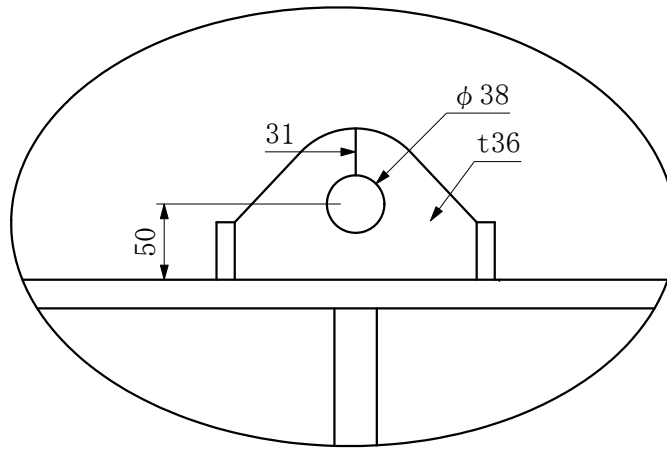

上部ピース詳細

下部ピース詳細

■製品名	アールアイビーム棒天秤 (ロングサイズ) 5ton	■ファイル名	BE-5-10000N_寸法図	■スケール	1 / 30
■製品コード	BE-5-10000N	■概算自重	1100kg	■ファイル更新日	2020.1.14

RI アールアイ株式会社
<https://r-i.jp>

■製品名 アールアイビーム棒天秤 (ロングサイズ) 12ton
 ■製品コード BE-12-7000

RI アールアイ株式会社
<https://r-i.jp>

上部ピース詳細

下部ピース詳細

■製品名	オールアイビーム棒天秤 (ロングサイズ) 12ton	■ファイル名	BE-12-8000_寸法図	■スケール	1 / 25
■製品コード	BE-12-8000	■概算自重	1500kg	■ファイル更新日	2020.1.14

RI **オールアイ株式会社**
<https://r-i.jp>

上部ピース詳細

下部ピース詳細

■製品名 アールアイビーム棒天秤 (ロングサイズ) 12ton			■ファイル名 BE-12-9580_寸法図		■スケール 1 / 30		 アールアイ株式会社 https://r-i.jp
■製品コード BE-12-9580			■概算自重 1580kg		■ファイル更新日 2020.1.14		

上部ピース詳細

下部ピース詳細

■製品名	オールアイビーム棒天秤 (ロングサイズ) 12ton	■ファイル名	BE-12-10000_寸法図	■スケール	1 / 30
■製品コード	BE-12-10000	■概算自重	1820kg	■ファイル更新日	2020.1.14

RI **オールアイ株式会社**
<https://r-i.jp>

■製品名 アールアイビーム棒天秤（ロングサイズ）14ton
 ■製品コード BE-14-6000

■ファイル名 BE-14-6000_寸法図
 ■概算自重 1160kg

■スケール 1 / 20
 ■ファイル更新日 2020.1.14

RI アールアイ株式会社
<https://r-i.jp>

正面図

側面図

上部・下部ピース詳細