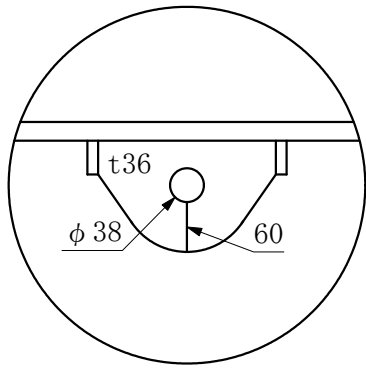

■製品名 アールアイビーム棒天秤 (ロングサイズ) 12ton			■ファイル名 BE-12-9580_寸法図		■スケール 1 / 30		 アールアイ株式会社 https://r-i.jp
■製品コード BE-12-9580			■概算自重 1580kg		■ファイル更新日 2020.1.14		

上部ピース詳細

下部ピース詳細

■製品名	オールアイビーム棒天秤 (ロングサイズ) 12ton	■ファイル名	BE-12-10000_寸法図	■スケール	1 / 30
■製品コード	BE-12-10000	■概算自重	1820kg	■ファイル更新日	2020.1.14

RI **オールアイ株式会社**
<https://r-i.jp>

■製品名 アールアイビーム棒天秤（ロングサイズ）14ton
 ■製品コード BE-14-6000

■ファイル名 BE-14-6000_寸法図
 ■概算自重 1160kg

■スケール 1 / 20
 ■ファイル更新日 2020.1.14

RI アールアイ株式会社
<https://r-i.jp>

正面図

側面図

上部・下部ピース詳細

■製品名 アールアイビーム棒天秤（ロングサイズ）16ton

■ファイル名 BE-16-7000_寸法図

■スケール 1 / 25

■製品コード BE-16-7000

■概算自重 1400kg

■ファイル更新日 2020.1.14

RI アールアイ株式会社
<https://r-i.jp>

■製品名 アールアイビーム棒天秤 (ロングサイズ) 18ton
 ■製品コード BE-18-8000

■ファイル名 BE-18-8000_寸法図
 ■概算自重 1680kg

■スケール 1 / 25
 ■ファイル更新日 2020.1.14

RI アールアイ株式会社
<https://r-i.jp>

上部ピース詳細

下部ピース詳細

■製品名	オールアイビーム棒天秤（ロングサイズ）18ton	■ファイル名	BE-18-11000_寸法図	■スケール	1 / 34	オールアイ株式会社 https://r-i.jp
■製品コード	BE-18-11000	■概算自重	2760kg	■ファイル更新日	2020.2.3	