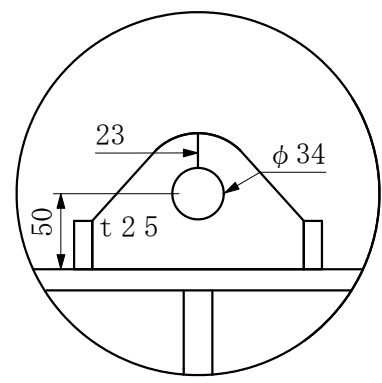

上部ピース

下部ピース

シャックル・ワイヤは付属していません。

■製品名	オールアイビーム棒天秤 (ロングサイズ) 5ton	■ファイル名	BE-5-9300_寸法図	■スケール	1 / 30	 オールアイ株式会社 https://r-i.jp
■製品コード	BE-5-9300	■概算自重	900kg	■ファイル更新日	2020.1.29	

上部ピース

下部ピース

シャックル・ワイヤは付属していません。

■製品名	オールアイビーム棒天秤 (ロングサイズ) 5ton	■ファイル名	BE-5-10000_寸法図	■スケール	1 / 30	 オールアイ株式会社 https://r-i.jp
■製品コード	BE-5-10000	■概算自重	1000kg	■ファイル更新日	2020.2.3	

上部ピース詳細

下部ピース詳細

■製品名	アールアイビーム棒天秤 (ロングサイズ) 5ton	■ファイル名	BE-5-10000N_寸法図	■スケール	1 / 30
■製品コード	BE-5-10000N	■概算自重	1100kg	■ファイル更新日	2020.1.14

RI アールアイ株式会社
<https://r-i.jp>

■製品名 アールアイビーム棒天秤 (ロングサイズ) 12ton
 ■製品コード BE-12-7000

■製品名 アールアイビーム棒天秤 (ロングサイズ) 12ton			■ファイル名 BE-12-9580_寸法図		■スケール 1 / 30		 アールアイ株式会社 https://r-i.jp
■製品コード BE-12-9580			■概算自重 1580kg		■ファイル更新日 2020.1.14		

上部ピース詳細

下部ピース詳細

■製品名	オールアイビーム棒天秤 (ロングサイズ) 12ton	■ファイル名	BE-12-10000_寸法図	■スケール	1 / 30
■製品コード	BE-12-10000	■概算自重	1820kg	■ファイル更新日	2020.1.14

RI **オールアイ株式会社**
<https://r-i.jp>

■製品名 アールアイビーム棒天秤（ロングサイズ）14ton
 ■製品コード BE-14-6000

■ファイル名 BE-14-6000_寸法図
 ■概算自重 1160kg

■スケール 1 / 20
 ■ファイル更新日 2020.1.14

RI アールアイ株式会社
<https://r-i.jp>

正面図

側面図

上部・下部ピース詳細