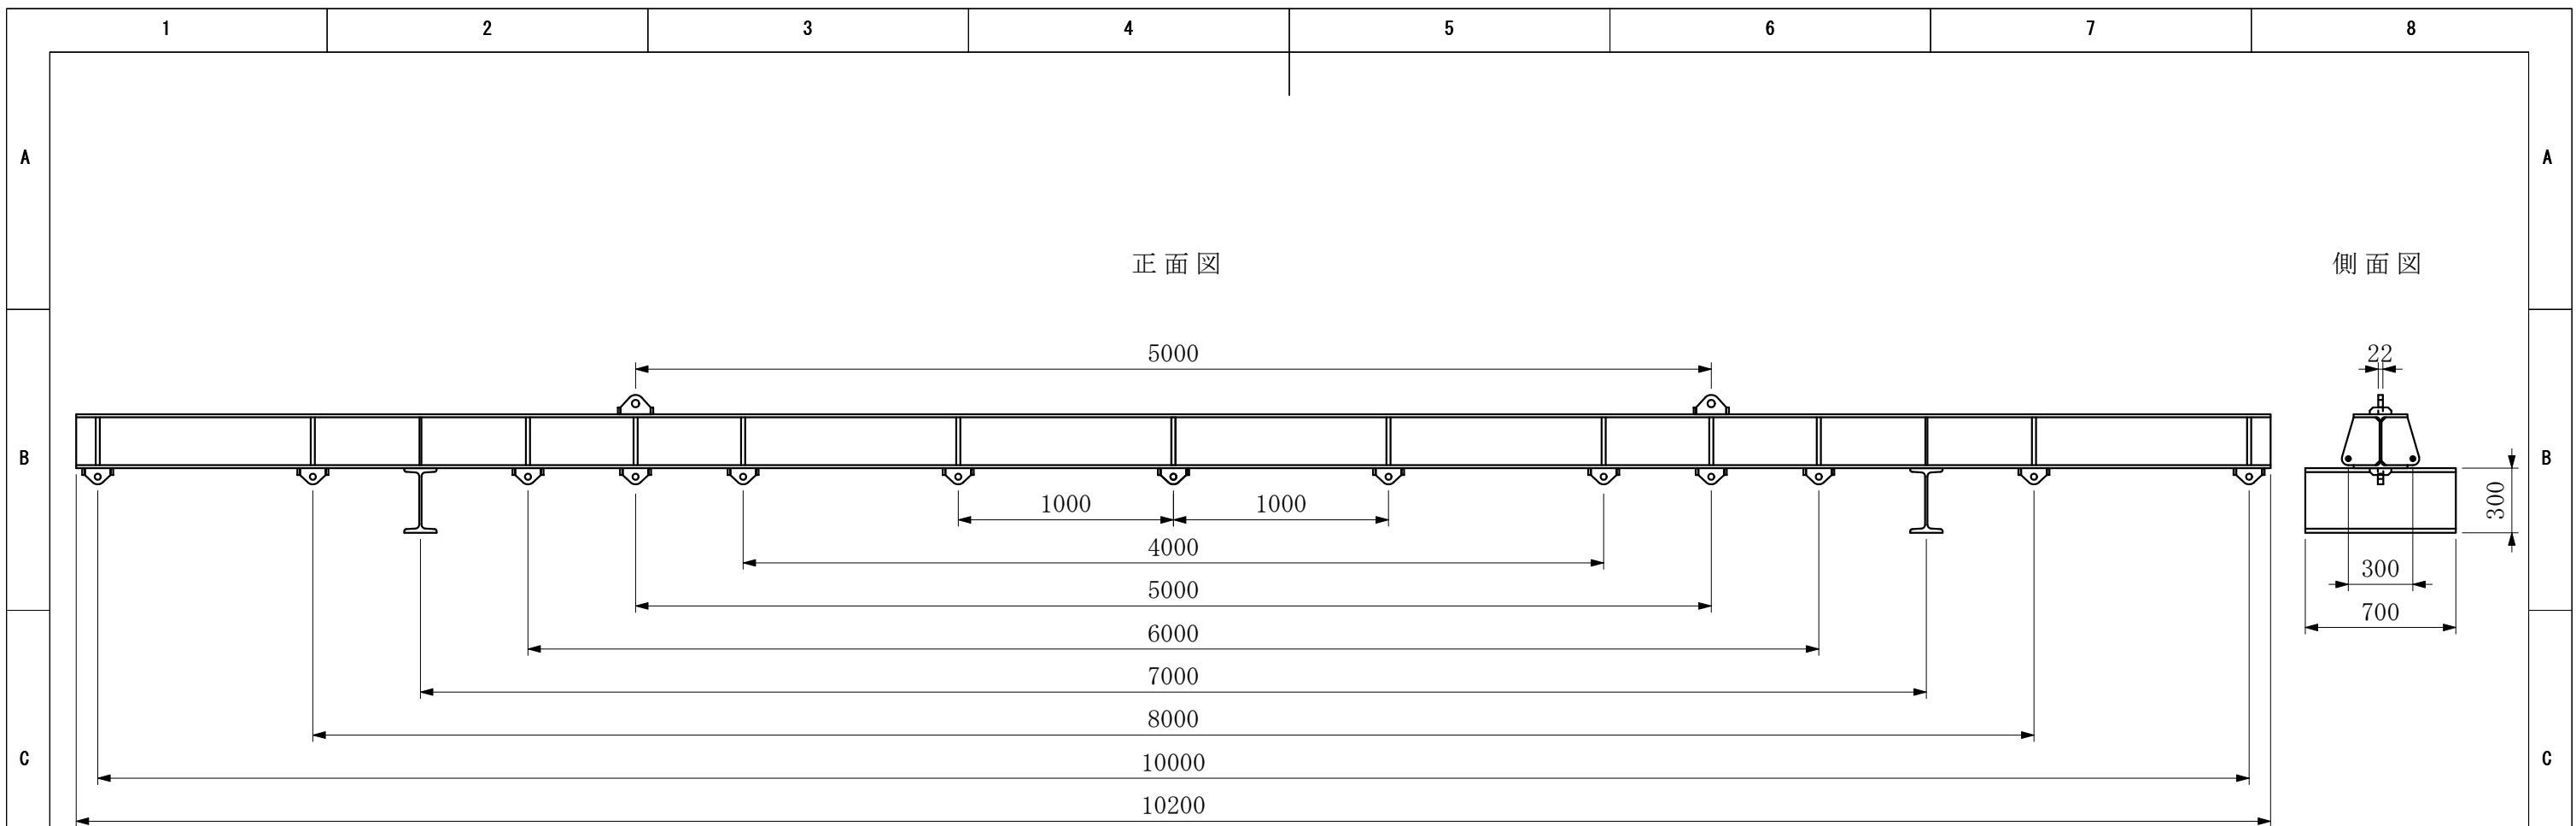

上部ピース

下部ピース

シャックル・ワイヤは付属していません。

■製品名	オールアイビーム棒天秤 (ロングサイズ) 5ton	■ファイル名	BE-5-9300_寸法図	■スケール	1 / 30	 オールアイ株式会社 https://r-i.jp
■製品コード	BE-5-9300	■概算自重	900kg	■ファイル更新日	2020.1.29	

上部ピース

下部ピース

シャックル・ワイヤは付属していません。

■製品名	オールアイビーム棒天秤 (ロングサイズ) 5ton	■ファイル名	BE-5-10000_寸法図	■スケール	1 / 30	 オールアイ株式会社 https://r-i.jp
■製品コード	BE-5-10000	■概算自重	1000kg	■ファイル更新日	2020.2.3	

上部ピース詳細

下部ピース詳細

■製品名	アールアイビーム棒天秤 (ロングサイズ) 5ton	■ファイル名	BE-5-10000N_寸法図	■スケール	1 / 30
■製品コード	BE-5-10000N	■概算自重	1100kg	■ファイル更新日	2020.1.14

RI アールアイ株式会社
<https://r-i.jp>

■製品名 アールアイビーム棒天秤 (ロングサイズ) 12ton
 ■製品コード BE-12-7000

RI アールアイ株式会社
<https://r-i.jp>

上部ピース詳細

下部ピース詳細

■製品名	オールアイビーム棒天秤 (ロングサイズ) 12ton	■ファイル名	BE-12-8000_寸法図	■スケール	1 / 25
■製品コード	BE-12-8000	■概算自重	1500kg	■ファイル更新日	2020.1.14

RI **オールアイ株式会社**
<https://r-i.jp>

上部ピース詳細

下部ピース詳細

■製品名 アールアイビーム棒天秤 (ロングサイズ) 12ton			■ファイル名 BE-12-9580_寸法図		■スケール 1 / 30		 アールアイ株式会社 https://r-i.jp
■製品コード BE-12-9580			■概算自重 1580kg		■ファイル更新日 2020.1.14		

上部ピース詳細

下部ピース詳細

■製品名	オールアイビーム棒天秤 (ロングサイズ) 12ton	■ファイル名	BE-12-10000_寸法図	■スケール	1 / 30
■製品コード	BE-12-10000	■概算自重	1820kg	■ファイル更新日	2020.1.14