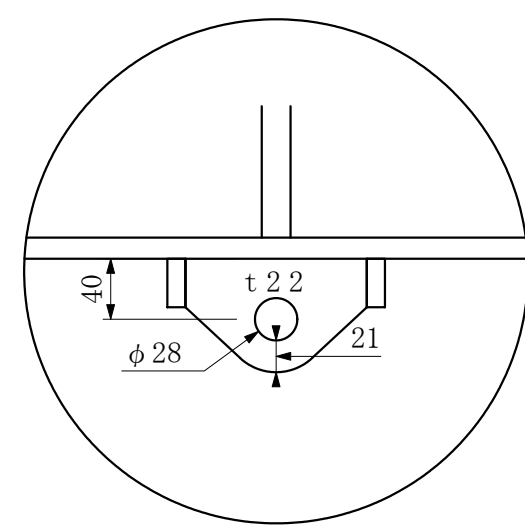

上部ピース

下部ピース

シャックル・ワイヤは付属していません。

■製品名	オールアイビーム棒天秤 (ロングサイズ) 5ton	■ファイル名	BE-5-9300_寸法図	■スケール	1 / 30	 オールアイ株式会社 https://r-i.jp
■製品コード	BE-5-9300	■概算自重	900kg	■ファイル更新日	2020.1.29	

上部ピース

下部ピース

シャックル・ワイヤは付属していません。

■製品名	オールアイビーム棒天秤 (ロングサイズ) 5ton	■ファイル名	BE-5-10000_寸法図	■スケール	1 / 30	 オールアイ株式会社 https://r-i.jp
■製品コード	BE-5-10000	■概算自重	1000kg	■ファイル更新日	2020.2.3	

上部ピース詳細

下部ピース詳細

■製品名	アールアイビーム棒天秤 (ロングサイズ) 5ton	■ファイル名	BE-5-10000N_寸法図	■スケール	1 / 30
■製品コード	BE-5-10000N	■概算自重	1100kg	■ファイル更新日	2020.1.14

RI アールアイ株式会社
<https://r-i.jp>

■製品名 アールアイビーム棒天秤 (ロングサイズ) 12ton
 ■製品コード BE-12-7000

RI アールアイ株式会社
<https://r-i.jp>

上部ピース詳細

下部ピース詳細

■製品名	オールアイビーム棒天秤 (ロングサイズ) 12ton	■ファイル名	BE-12-8000_寸法図	■スケール	1 / 25
■製品コード	BE-12-8000	■概算自重	1500kg	■ファイル更新日	2020.1.14

RI **オールアイ株式会社**
<https://r-i.jp>

上部ピース詳細

下部ピース詳細

■製品名 アールアイビーム棒天秤 (ロングサイズ) 12ton			■ファイル名 BE-12-9580_寸法図		■スケール 1 / 30		 アールアイ株式会社 https://r-i.jp
■製品コード BE-12-9580			■概算自重 1580kg		■ファイル更新日 2020.1.14		

上部ピース詳細

下部ピース詳細

■製品名	オールアイビーム棒天秤 (ロングサイズ) 12ton	■ファイル名	BE-12-10000_寸法図	■スケール	1 / 30
■製品コード	BE-12-10000	■概算自重	1820kg	■ファイル更新日	2020.1.14