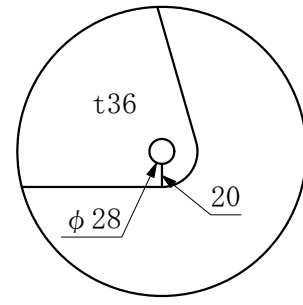

■製品名 アールアイビーム棒天秤 (ロングサイズ) 12ton			■ファイル名 BE-12-9580_寸法図		■スケール 1 / 30		 アールアイ株式会社 https://r-i.jp
■製品コード BE-12-9580			■概算自重 1580kg		■ファイル更新日 2020.1.14		

上部ピース詳細

下部ピース詳細

■製品名	オールアイビーム棒天秤 (ロングサイズ) 12ton	■ファイル名	BE-12-10000_寸法図	■スケール	1 / 30
■製品コード	BE-12-10000	■概算自重	1820kg	■ファイル更新日	2020.1.14

RI **オールアイ株式会社**
<https://r-i.jp>

■製品名 アールアイビーム棒天秤（ロングサイズ）14ton
 ■製品コード BE-14-6000

■ファイル名 BE-14-6000_寸法図
 ■概算自重 1160kg

■スケール 1 / 20
 ■ファイル更新日 2020.1.14

RI アールアイ株式会社
<https://r-i.jp>

正面図

側面図

上部・下部ピース詳細

■製品名 アールアイビーム棒天秤（ロングサイズ）16ton

■ファイル名 BE-16-7000_寸法図

■スケール 1 / 25

■製品コード BE-16-7000

■概算自重 1400kg

■ファイル更新日 2020.1.14

RI アールアイ株式会社
<https://r-i.jp>

■製品名 アールアイビーム棒天秤 (ロングサイズ) 18ton
 ■製品コード BE-18-8000

■ファイル名 BE-18-8000_寸法図
 ■概算自重 1680kg

■スケール 1 / 25
 ■ファイル更新日 2020.1.14

RI アールアイ株式会社
<https://r-i.jp>

上部ピース詳細

下部ピース詳細

■製品名	オールアイビーム棒天秤（ロングサイズ）18ton	■ファイル名	BE-18-11000_寸法図	■スケール	1 / 34	オールアイ株式会社 https://r-i.jp
■製品コード	BE-18-11000	■概算自重	2760kg	■ファイル更新日	2020.2.3	