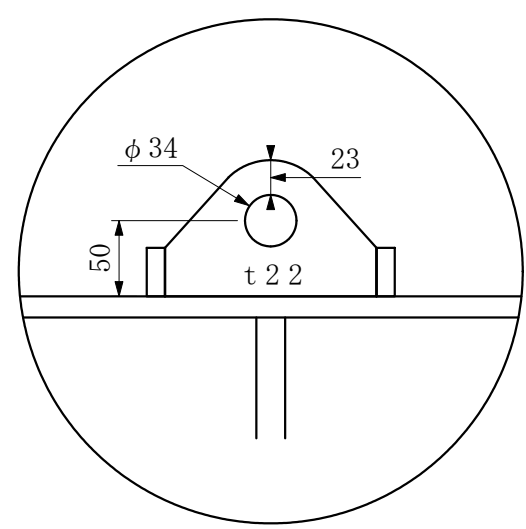

上部ピース

下部ピース

シャックル・ワイヤは付属していません。

■製品名	オールアイビーム棒天秤 (ロングサイズ) 5ton	■ファイル名	BE-5-9300_寸法図	■スケール	1 / 30	 オールアイ株式会社 https://r-i.jp
■製品コード	BE-5-9300	■概算自重	900kg	■ファイル更新日	2020.1.29	

上部ピース

下部ピース

シャックル・ワイヤは付属していません。

■製品名	オールアイビーム棒天秤 (ロングサイズ) 5ton	■ファイル名	BE-5-10000_寸法図	■スケール	1 / 30	 オールアイ株式会社 https://r-i.jp
■製品コード	BE-5-10000	■概算自重	1000kg	■ファイル更新日	2020.2.3	

上部ピース詳細

下部ピース詳細

■製品名	アールアイビーム棒天秤 (ロングサイズ) 5ton	■ファイル名	BE-5-10000N_寸法図	■スケール	1 / 30
■製品コード	BE-5-10000N	■概算自重	1100kg	■ファイル更新日	2020.1.14

RI アールアイ株式会社
<https://r-i.jp>

■製品名 アールアイビーム棒天秤 (ロングサイズ) 12ton
 ■製品コード BE-12-7000

RI アールアイ株式会社
<https://r-i.jp>

上部ピース詳細

下部ピース詳細

■製品名	オールアイビーム棒天秤 (ロングサイズ) 12ton	■ファイル名	BE-12-8000_寸法図	■スケール	1 / 25
■製品コード	BE-12-8000	■概算自重	1500kg	■ファイル更新日	2020.1.14

RI **オールアイ株式会社**
<https://r-i.jp>

上部ピース詳細

下部ピース詳細

■製品名 アールアイビーム棒天秤 (ロングサイズ) 12ton			■ファイル名 BE-12-9580_寸法図		■スケール 1 / 30		 アールアイ株式会社 https://r-i.jp
■製品コード BE-12-9580			■概算自重 1580kg		■ファイル更新日 2020.1.14		

上部ピース詳細

下部ピース詳細

■製品名	オールアイビーム棒天秤 (ロングサイズ) 12ton	■ファイル名	BE-12-10000_寸法図	■スケール	1 / 30
■製品コード	BE-12-10000	■概算自重	1820kg	■ファイル更新日	2020.1.14