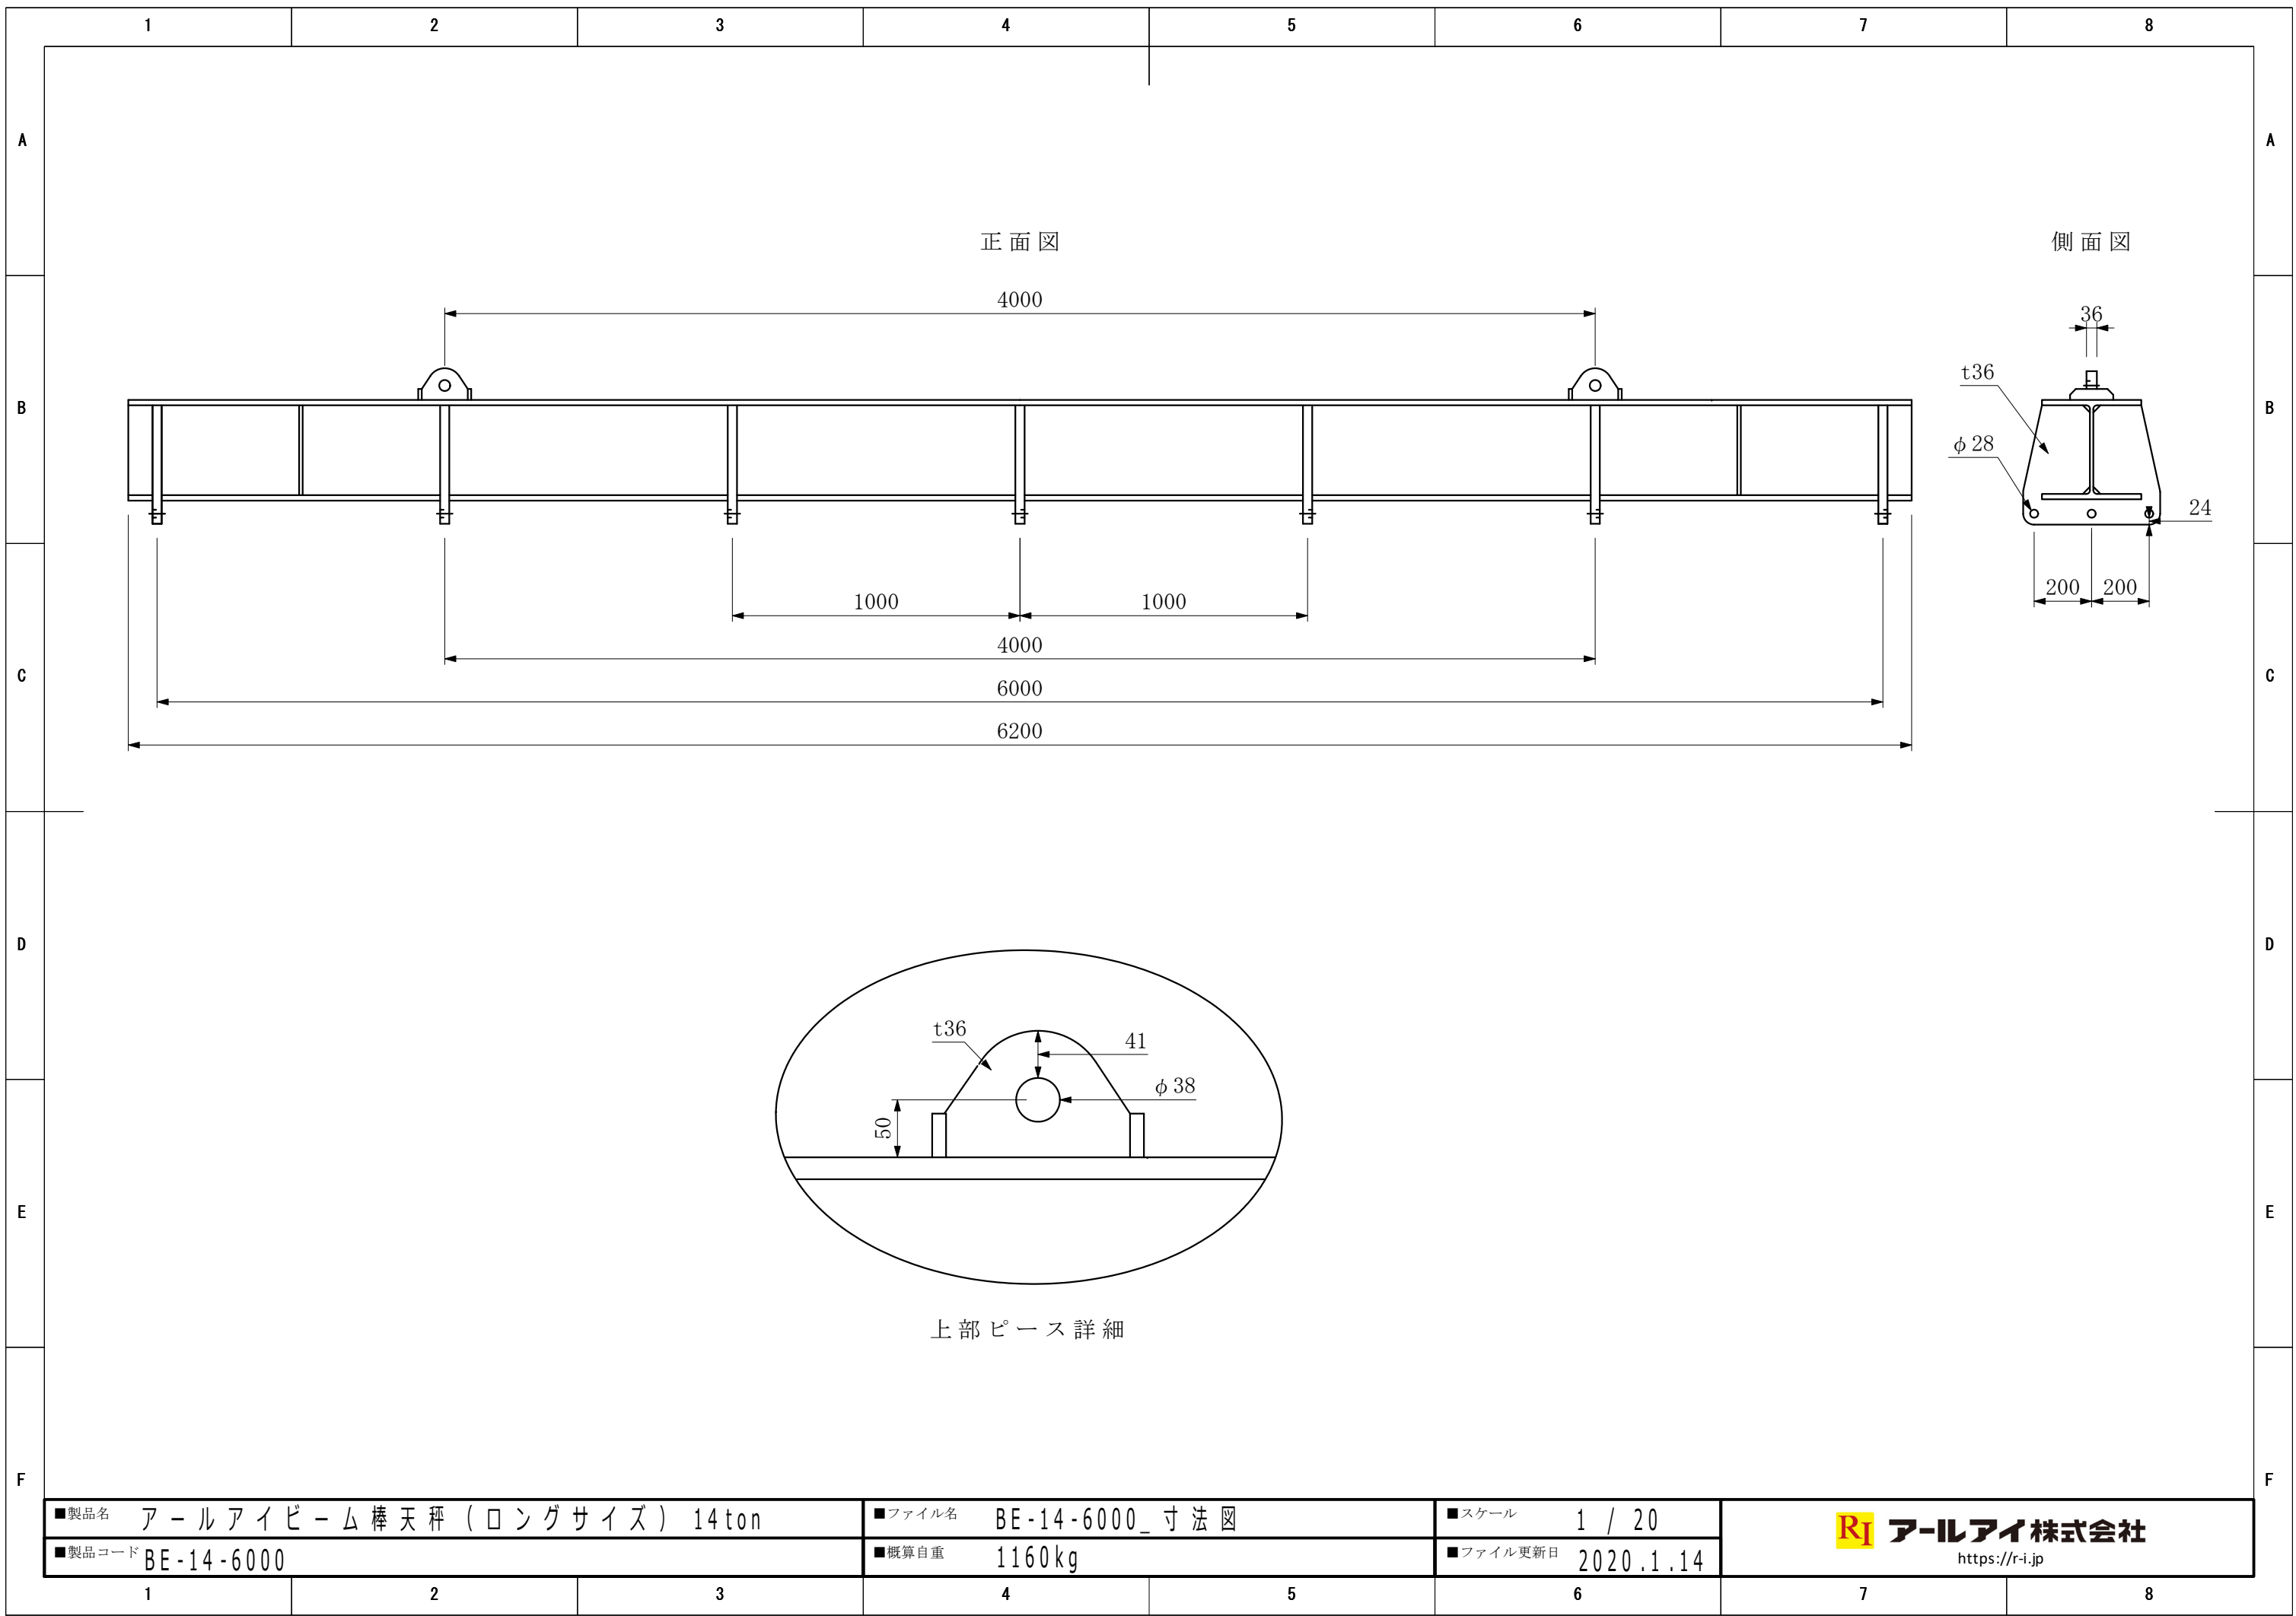

■製品名 アールアイビーム棒天秤（ロングサイズ）14ton
■製品コード BE-14-6000

■ファイル名 BE-14-6000_寸法図
■概算自重 1160kg

■スケール 1 / 20
■ファイル更新日 2020.1.14

RI アールアイ株式会社
<https://r-i.jp>