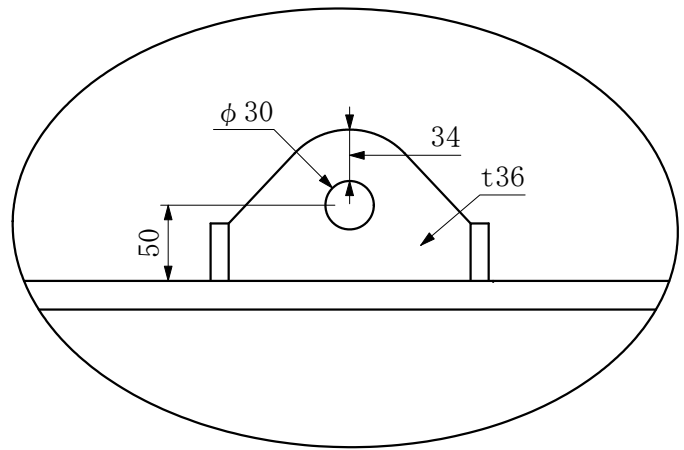

上部ピース詳細

下部ピース詳細

■製品名	アールアイビーム棒天秤 (ロングサイズ) 5ton	■ファイル名	BE-5-10000N_寸法図	■スケール	1 / 30
■製品コード	BE-5-10000N	■概算自重	1100kg	■ファイル更新日	2020.1.14

RI アールアイ株式会社
<https://r-i.jp>

■製品名 アールアイビーム棒天秤 (ロングサイズ) 12ton
 ■製品コード BE-12-7000

RI アールアイ株式会社
<https://r-i.jp>

上部ピース詳細

下部ピース詳細

■製品名	オールアイビーム棒天秤 (ロングサイズ) 12ton	■ファイル名	BE-12-8000_寸法図	■スケール	1 / 25
■製品コード	BE-12-8000	■概算自重	1500kg	■ファイル更新日	2020.1.14

RI **オールアイ株式会社**
<https://r-i.jp>

上部ピース詳細

下部ピース詳細

■製品名 アールアイビーム棒天秤 (ロングサイズ) 12ton			■ファイル名 BE-12-9580_寸法図		■スケール 1 / 30		 アールアイ株式会社 https://r-i.jp
■製品コード BE-12-9580			■概算自重 1580kg		■ファイル更新日 2020.1.14		

上部ピース詳細

下部ピース詳細

■製品名	オールアイビーム棒天秤 (ロングサイズ) 12ton	■ファイル名	BE-12-10000_寸法図	■スケール	1 / 30
■製品コード	BE-12-10000	■概算自重	1820kg	■ファイル更新日	2020.1.14

RI **オールアイ株式会社**
<https://r-i.jp>

■製品名 アールアイビーム棒天秤（ロングサイズ）14ton
 ■製品コード BE-14-6000

■ファイル名 BE-14-6000_寸法図
 ■概算自重 1160kg

■スケール 1 / 20
 ■ファイル更新日 2020.1.14

RI アールアイ株式会社
<https://r-i.jp>

正面図

側面図

上部・下部ピース詳細