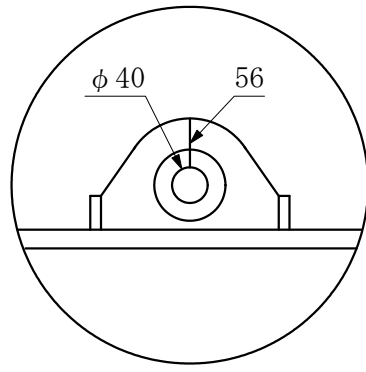

■製品名 アールアイビーム棒天秤 (ロングサイズ) 12ton			■ファイル名 BE-12-9580_寸法図		■スケール 1 / 30		 アールアイ株式会社 https://r-i.jp
■製品コード BE-12-9580			■概算自重 1580kg		■ファイル更新日 2020.1.14		

上部ピース詳細

下部ピース詳細

■製品名	オールアイビーム棒天秤 (ロングサイズ) 12ton	■ファイル名	BE-12-10000_寸法図	■スケール	1 / 30
■製品コード	BE-12-10000	■概算自重	1820kg	■ファイル更新日	2020.1.14

RI **オールアイ株式会社**
<https://r-i.jp>

■製品名 アールアイビーム棒天秤（ロングサイズ）14ton
 ■製品コード BE-14-6000

■ファイル名 BE-14-6000_寸法図
 ■概算自重 1160kg

■スケール 1 / 20
 ■ファイル更新日 2020.1.14

RI アールアイ株式会社
<https://r-i.jp>

正面図

側面図

上部・下部ピース詳細

■製品名 アールアイビーム棒天秤（ロングサイズ）16ton

■ファイル名 BE-16-7000_寸法図

■スケール 1 / 25

■製品コード BE-16-7000

■概算自重 1400kg

■ファイル更新日 2020.1.14

RI アールアイ株式会社
<https://r-i.jp>

■製品名 アールアイビーム棒天秤 (ロングサイズ) 18ton
 ■製品コード BE-18-8000

■ファイル名 BE-18-8000_寸法図
 ■概算自重 1680kg

■スケール 1 / 25
 ■ファイル更新日 2020.1.14

RI アールアイ株式会社
<https://r-i.jp>

上部ピース詳細

下部ピース詳細

■製品名	オールアイビーム棒天秤（ロングサイズ）18ton	■ファイル名	BE-18-11000_寸法図	■スケール	1 / 34	オールアイ株式会社 https://r-i.jp
■製品コード	BE-18-11000	■概算自重	2760kg	■ファイル更新日	2020.2.3	