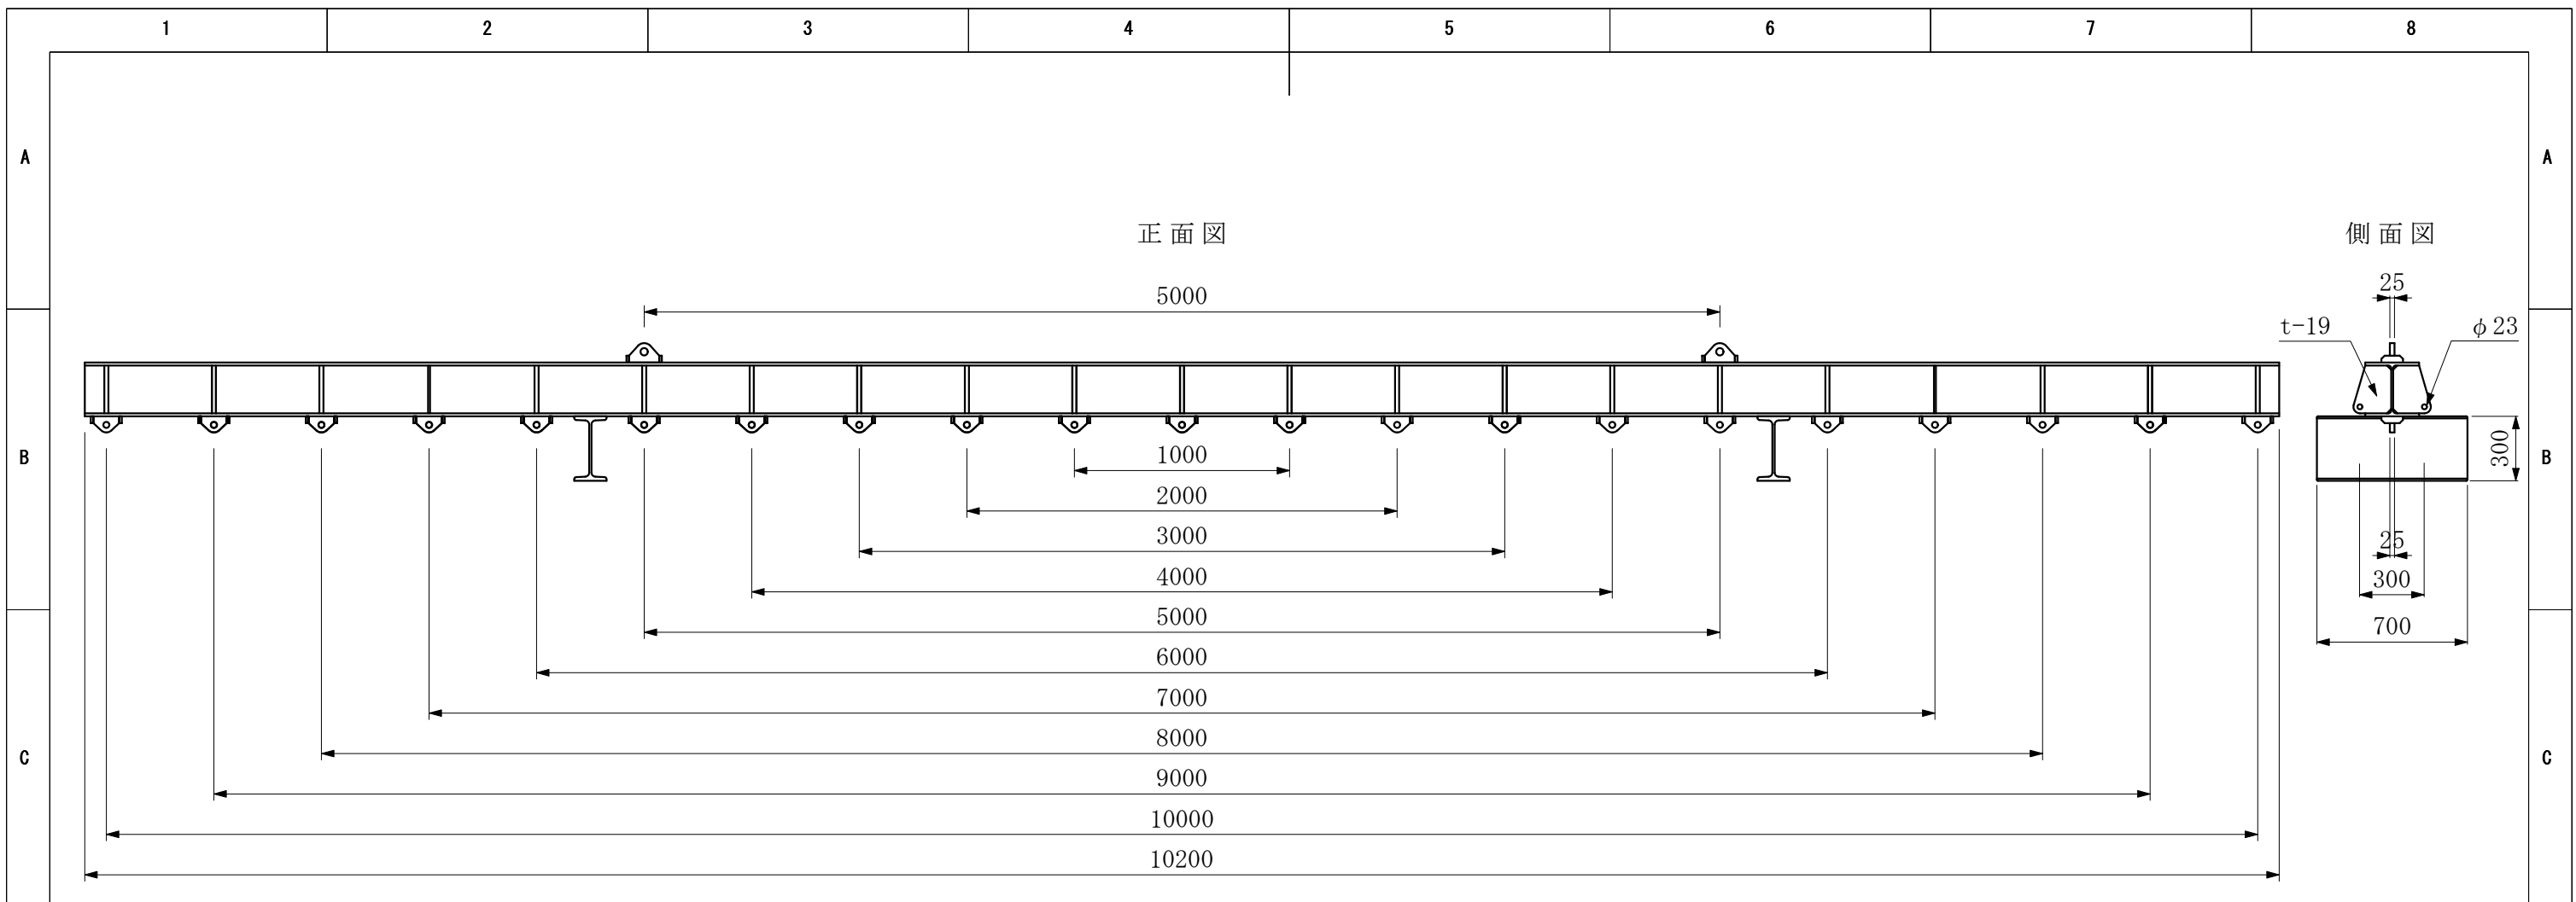

上部ピース

下部ピース

シャックル・ワイヤは付属していません。

■製品名	オールアイビーム棒天秤 (ロングサイズ) 5ton	■ファイル名	BE-5-9300_寸法図	■スケール	1 / 30	 オールアイ株式会社 https://r-i.jp
■製品コード	BE-5-9300	■概算自重	900kg	■ファイル更新日	2020.1.29	

上部ピース

下部ピース

シャックル・ワイヤは付属していません。

■製品名	オールアイビーム棒天秤 (ロングサイズ) 5ton	■ファイル名	BE-5-10000_寸法図	■スケール	1 / 30	 オールアイ株式会社 https://r-i.jp
■製品コード	BE-5-10000	■概算自重	1000kg	■ファイル更新日	2020.2.3	

上部ピース詳細

下部ピース詳細

■製品名	アールアイビーム棒天秤 (ロングサイズ) 5ton	■ファイル名	BE-5-10000N_寸法図	■スケール	1 / 30
■製品コード	BE-5-10000N	■概算自重	1100kg	■ファイル更新日	2020.1.14

RI アールアイ株式会社
<https://r-i.jp>

■製品名 アールアイビーム棒天秤 (ロングサイズ) 12ton
 ■製品コード BE-12-7000

■製品名 アールアイビーム棒天秤 (ロングサイズ) 12ton			■ファイル名 BE-12-9580_寸法図		■スケール 1 / 30		 アールアイ株式会社 https://r-i.jp
■製品コード BE-12-9580			■概算自重 1580kg		■ファイル更新日 2020.1.14		

上部ピース詳細

下部ピース詳細

■製品名	オールアイビーム棒天秤 (ロングサイズ) 12ton	■ファイル名	BE-12-10000_寸法図	■スケール	1 / 30
■製品コード	BE-12-10000	■概算自重	1820kg	■ファイル更新日	2020.1.14

■ファイル名 BE-18-8000_寸法図
 ■概算自重 1680kg

■スケール 1 / 25
 ■ファイル更新日 2020.1.14

RI アールアイ株式会社
<https://r-i.jp>

上部ピース詳細

下部ピース詳細

■製品名	オールアイビーム棒天秤（ロングサイズ）18ton	■ファイル名	BE-18-11000_寸法図	■スケール	1 / 34	オールアイ株式会社 https://r-i.jp
■製品コード	BE-18-11000	■概算自重	2760kg	■ファイル更新日	2020.2.3	