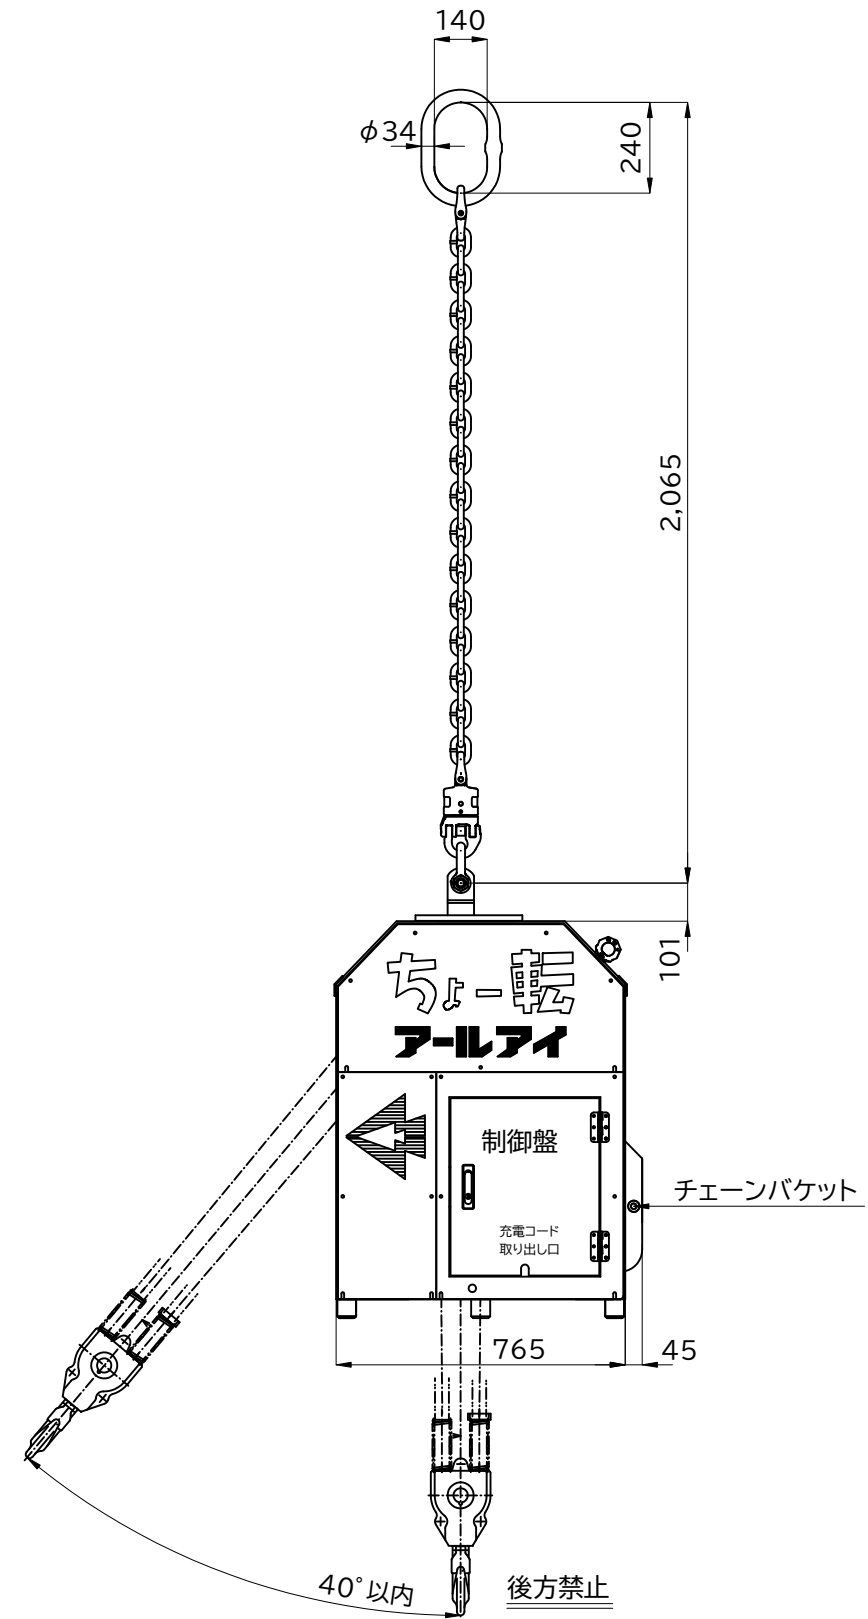

本体正面

本体側面

■製品名 ちよー転  
■製品コード ちよー転

■ファイル名 ちよー転\_仕様寸法図  
■概算自重 \*\*\*kg

■スケール 1 / 20  
■ファイル更新日 2023.7.12

**RI アールアイ株式会社**  
https://r-i.jp