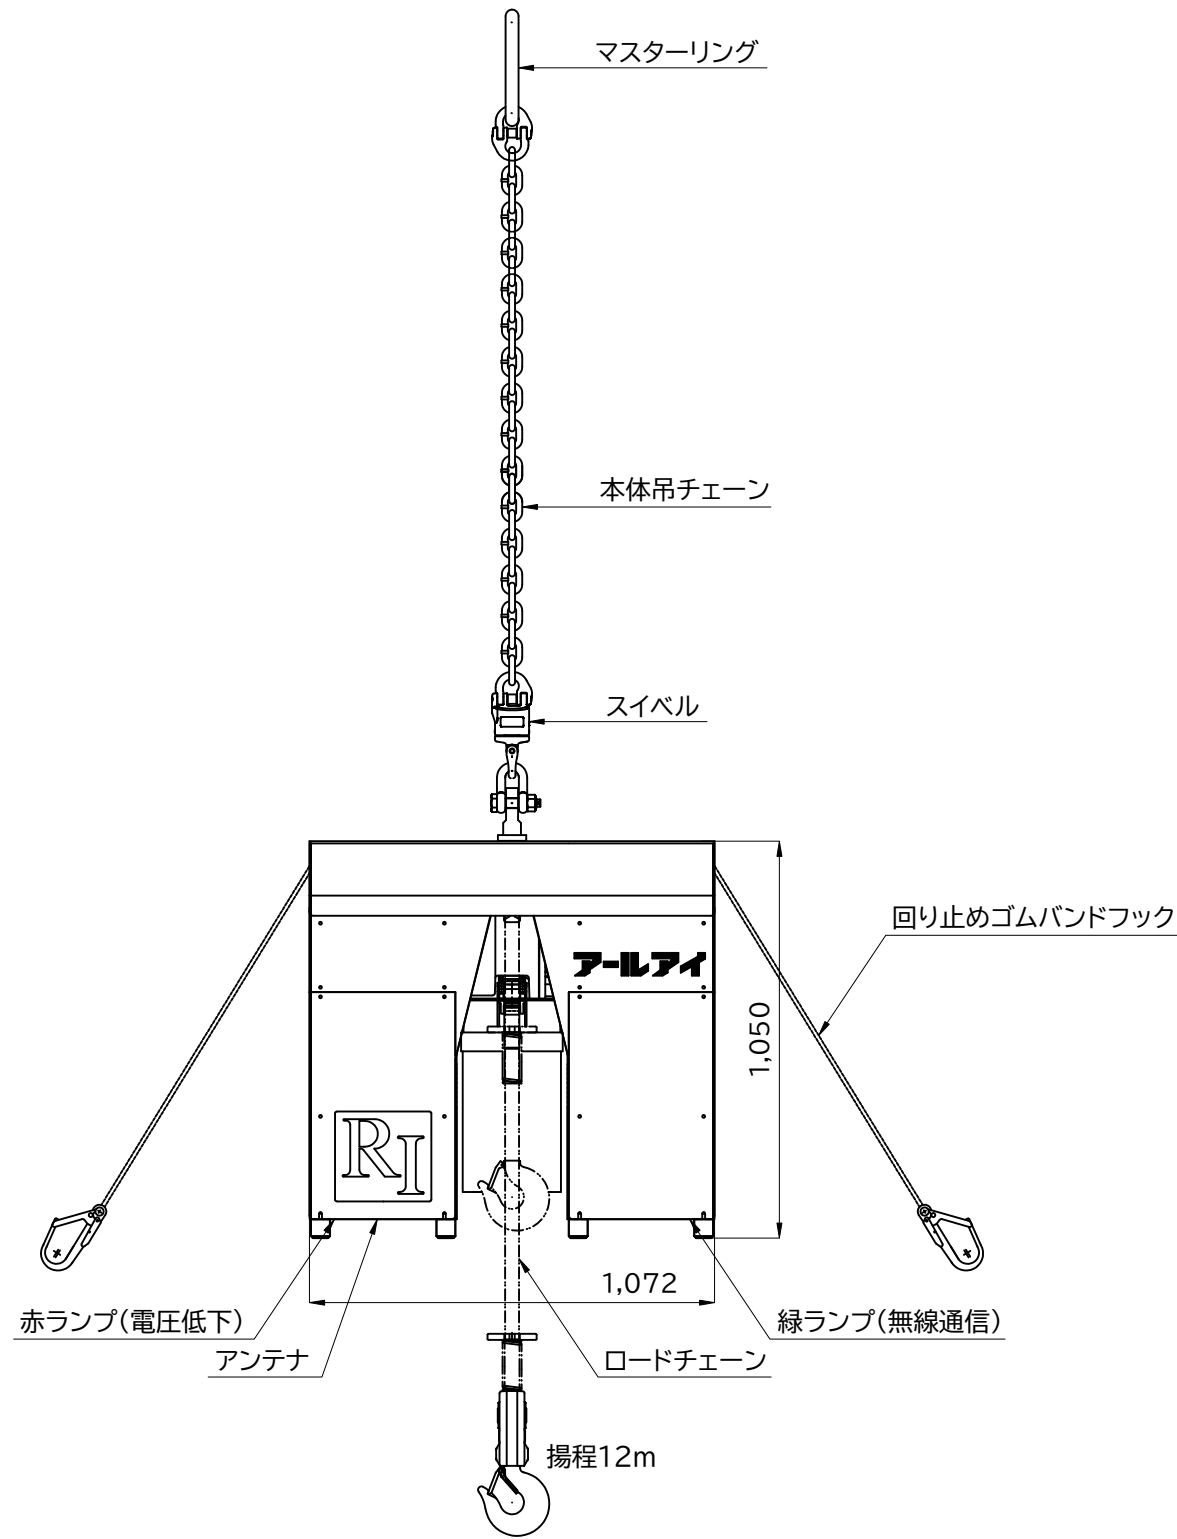

本体正面

本体側面

■製品名 ちよー転  
■製品コード ちよー転

■ファイル名 ちよー転\_仕様寸法図  
■概算自重 \*\*\*kg

■スケール 1 / 20  
■ファイル更新日 2023.7.12

**RI アールアイ株式会社**  
https://r-i.jp