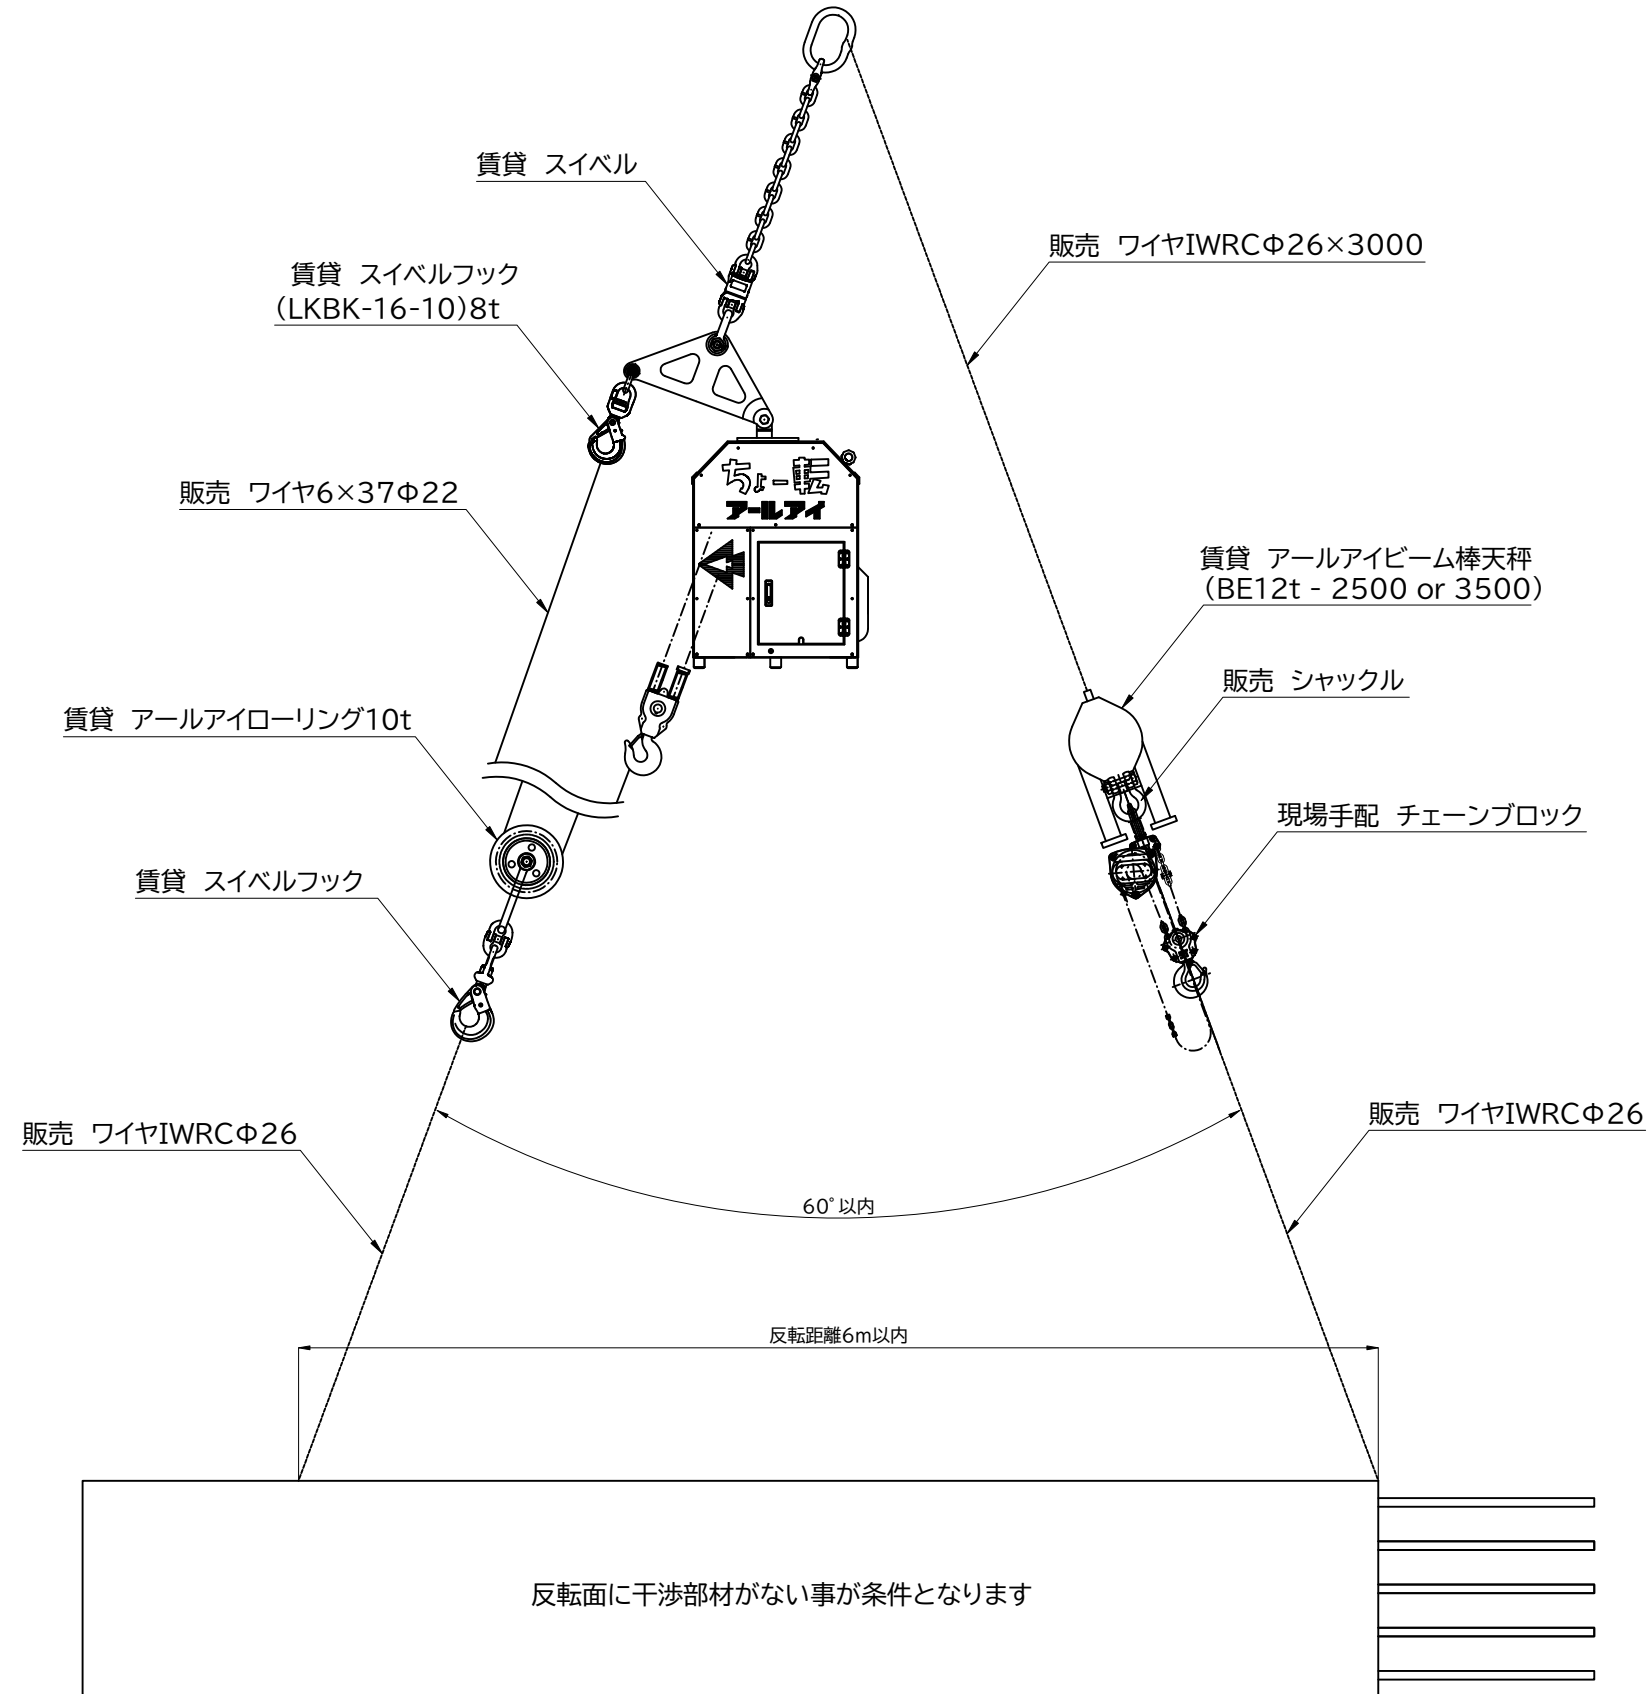

10t仕様 参考図

本図の形状・寸法・仕様等、現品と多少異なる場合がございます。  
現品を優先させていただきますので、あらかじめご了承下さい。

■製品名 ちよー転  
■製品コード ちよー転

■ファイル名 ちよー転\_10t仕様\_参考寸法図  
■概算自重 \*\*\*kg

■スケール 1 / 35  
■ファイル更新日 2023.7.4

**RJ** **アールアイ株式会社**  
<https://r-i.jp>