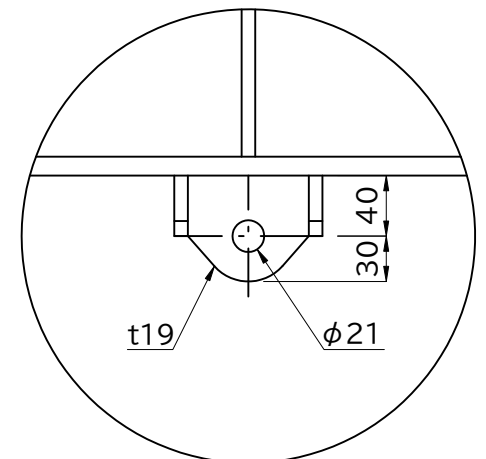

全体図

側面図

正面図 (アタッチメント図)

A部ピース詳細

B部ピース詳細

C部ピース詳細

■製品名 枠天秤 12ton-6000

■製品コード FR-12-6000

■ファイル名 FR-12-6000\_寸法図

■概算自重 1530kg

■スケール 1 / 30

■ファイル更新日 2023.12.27

**RI** アールアイ株式会社  
<https://r-i.jp>