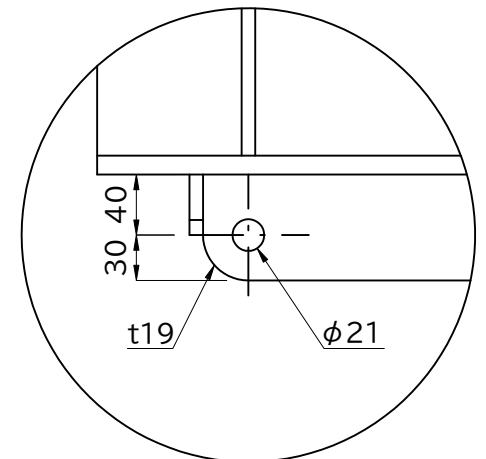

全体図

側面図

正面図 (アタッチメント図)

A部ピース詳細

B部ピース詳細

C部ピース詳細

■製品名 枠天秤 12ton-6000

■製品コード FR-12-6000

■ファイル名 FR-12-6000\_寸法図

■概算自重 1530kg

■スケール 1 / 30

■ファイル更新日 2023.12.27

**RI** アールアイ株式会社  
<https://r-i.jp>