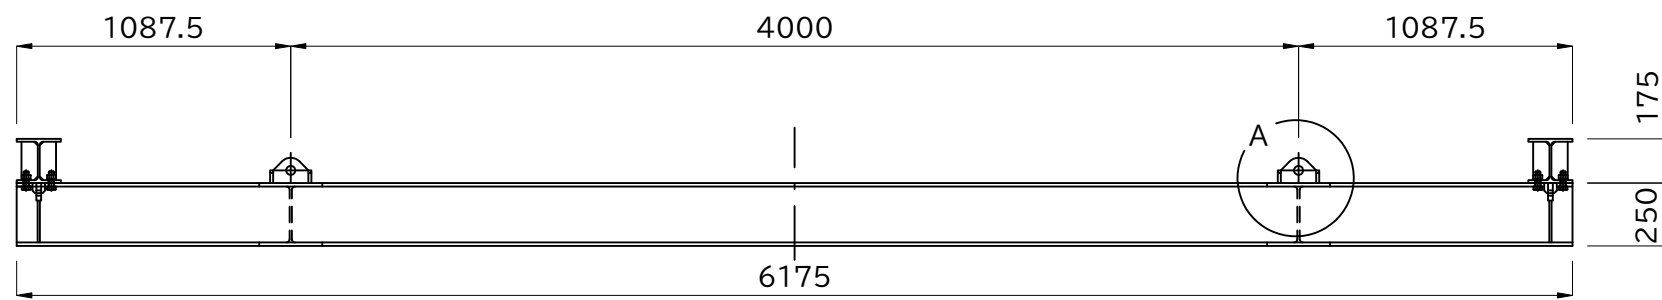

全体図

側面図

正面図 (アタッチメント図)

A部ピース詳細

B部ピース詳細

C部ピース詳細

■製品名 枠天秤 12ton-6000

■製品コード FR-12-6000

■ファイル名 FR-12-6000\_寸法図

■概算自重 1530kg

■スケール 1 / 30

■ファイル更新日 2023.12.27

**RI** アールアイ株式会社  
<https://r-i.jp>