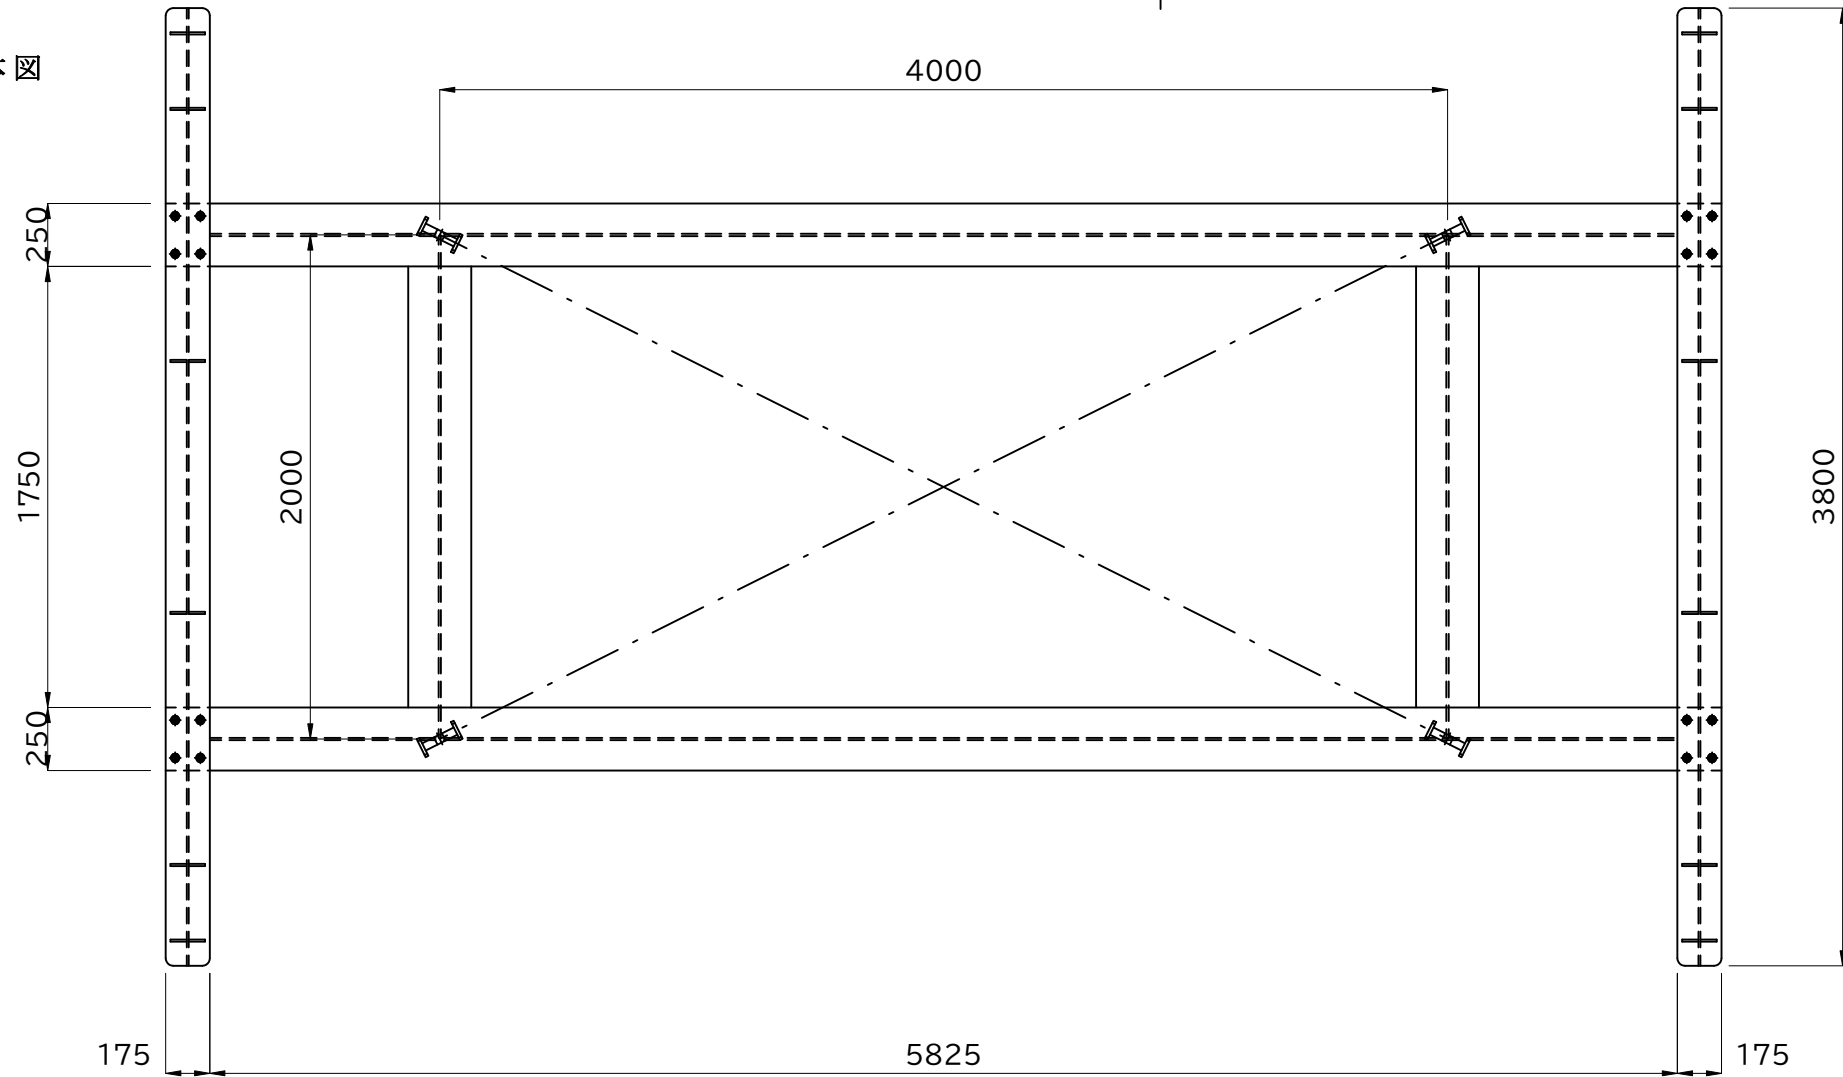

全体図

側面図

正面図 (アタッチメント図)

A部ピース詳細

B部ピース詳細

C部ピース詳細

■製品名 枠天秤 12ton-6000

■製品コード FR-12-6000

■ファイル名 FR-12-6000\_寸法図

■概算自重 1530kg

■スケール 1 / 30

■ファイル更新日 2023.12.27

**RI** アールアイ株式会社  
<https://r-i.jp>