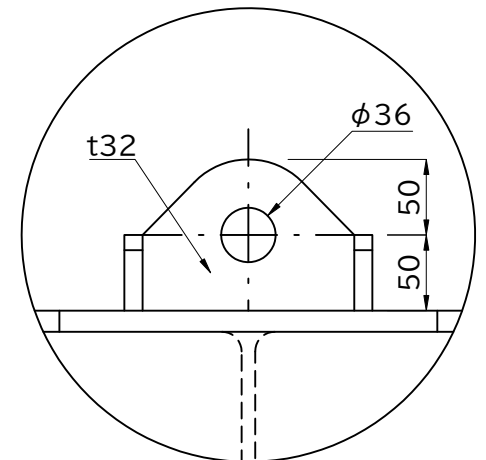

全体図

側面図

正面図 (アタッチメント図)

A部ピース詳細

B部ピース詳細

C部ピース詳細

■製品名 枠天秤 12ton-6000

■製品コード FR-12-6000

■ファイル名 FR-12-6000\_寸法図

■概算自重 1530kg

■スケール 1 / 30

■ファイル更新日 2023.12.27

**RI** アールアイ株式会社  
<https://r-i.jp>