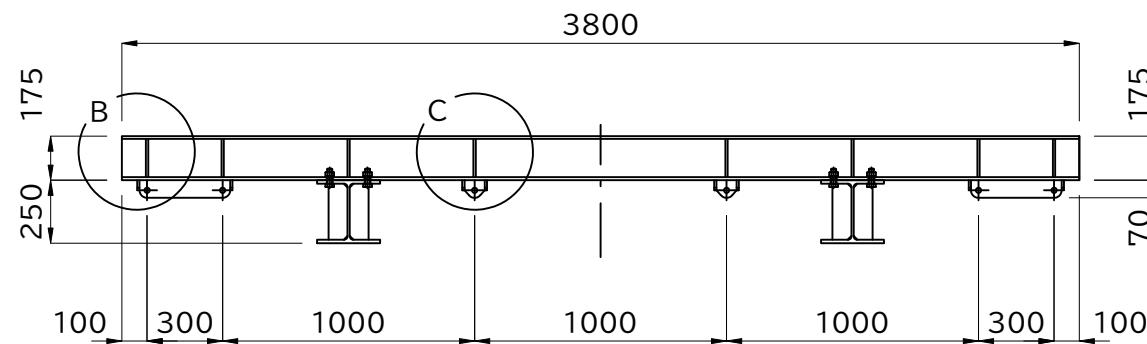

全体図

側面図

正面図 (アタッチメント図)

A部ピース詳細

B部ピース詳細

C部ピース詳細

■製品名 枠天秤 12ton-6000

■製品コード FR-12-6000

■ファイル名 FR-12-6000\_寸法図

■概算自重 1530kg

■スケール 1 / 30

■ファイル更新日 2023.12.27

**RI** アールアイ株式会社  
<https://r-i.jp>