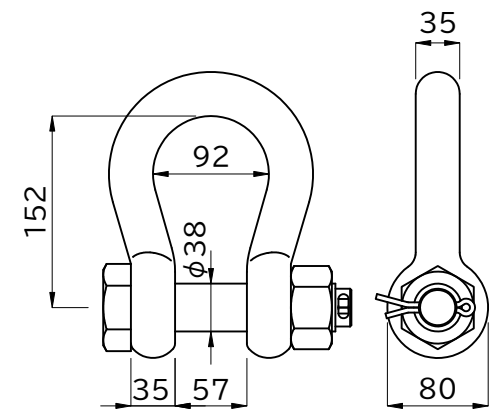

上部付属シャックル GPBB-13.5t

360°回転可能
付属ロードリング
VLBG M20

回転可能

■製品名 ほいきた(シングル)12ton
■製品コード HK-12

■ファイル名 HK-12_寸法図
■概算自重 70kg

■スケール 1/6
■ファイル更新日 2024.6.14

RI アールアイ株式会社
<https://r-i.jp>