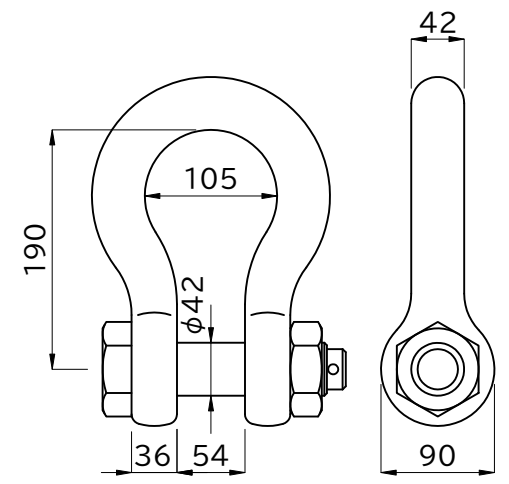

上部付属シャックル TB-20t

360°回転可能

付属ロードリング VLBG M24

■製品名 ほいきた (シングル) 18ton  
 ■製品コード HK-18

■ファイル名 HK-18\_寸法図  
 ■概算自重 95kg

■スケール 1/6  
 ■ファイル更新日 2024.6.14

**RI** アールアイ株式会社  
<https://r-i.jp>