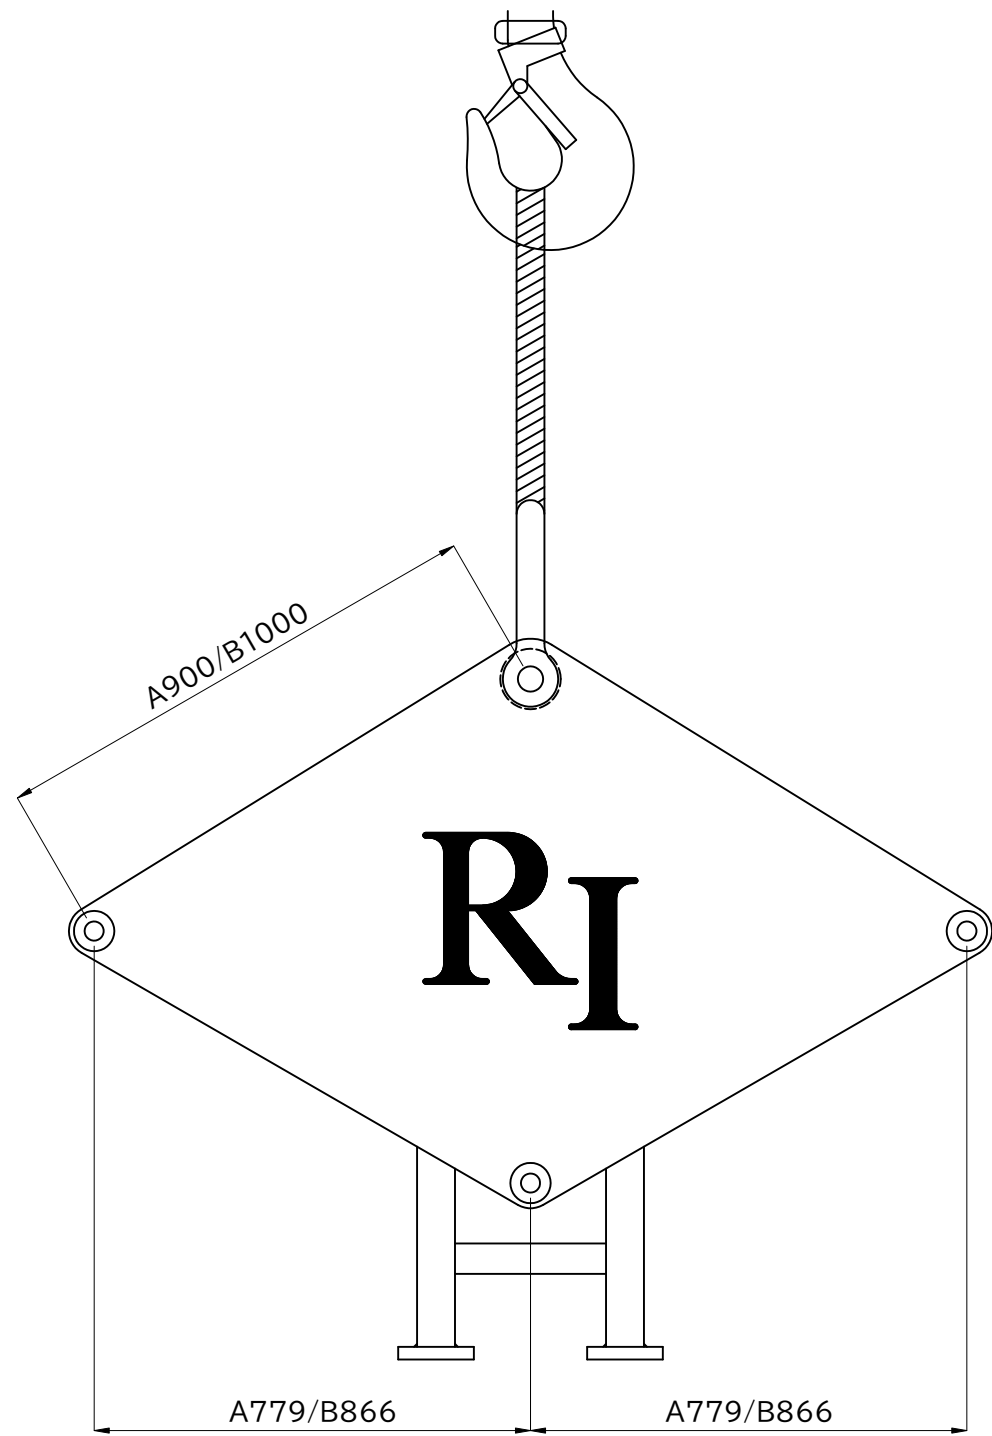

参考変動図

■製品名 菱形自在天秤ほいきたW 30t 参考変動図
 ■製品コード HKW

■ファイル名 HKW-30_参考変動図
 ■概算自重

■スケール 1 / 15
 ■ファイル更新日 2020.9.10

RI アールアイ株式会社
<https://r-i.jp>