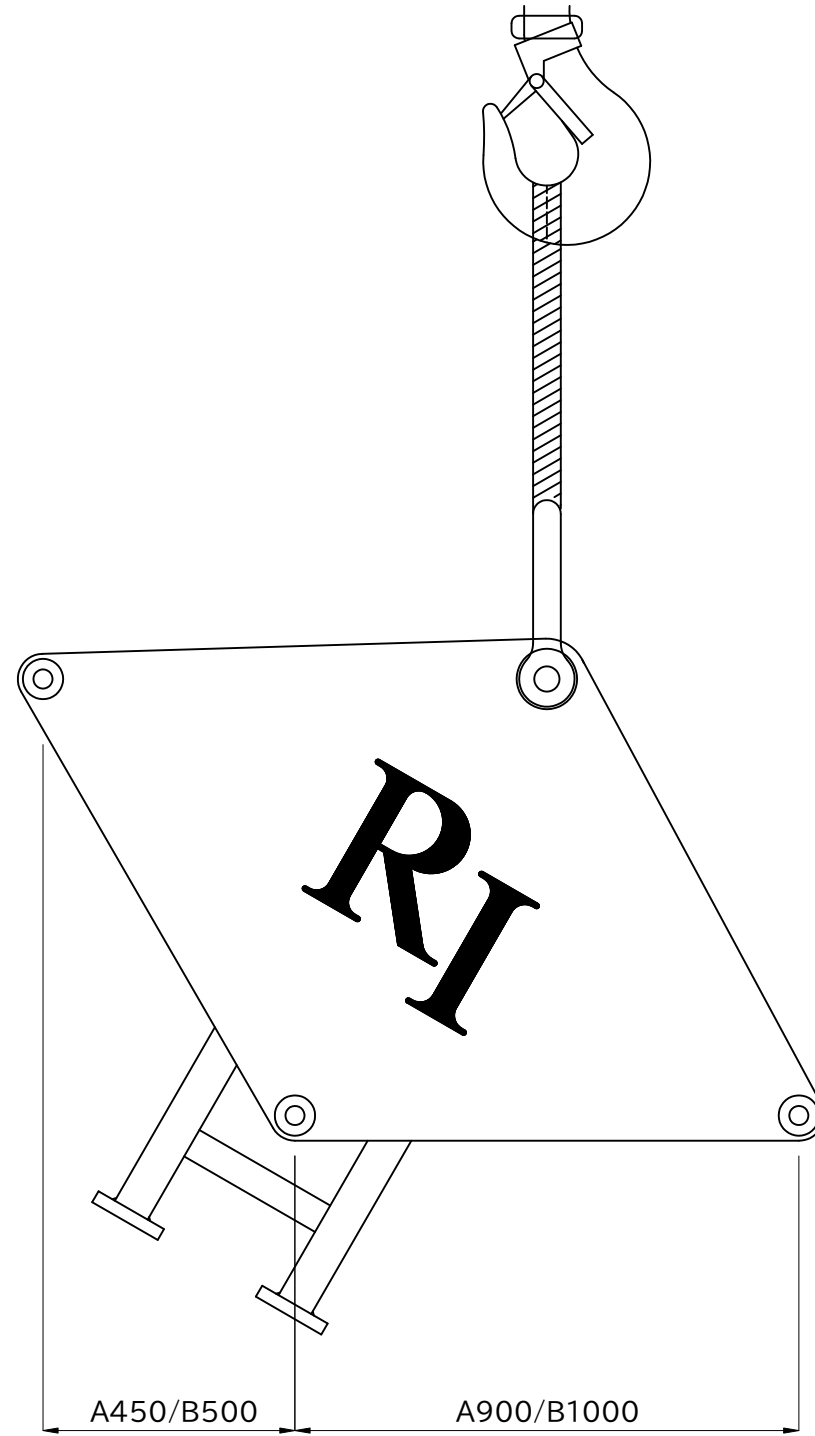

参考変動図

■製品名 菱形自在天秤ほいきたW 30t 参考変動図
 ■製品コード HKW

■ファイル名 HKW-30_参考変動図
 ■概算自重

■スケール 1 / 15
 ■ファイル更新日 2020.9.10

RI アールアイ株式会社
<https://r-i.jp>