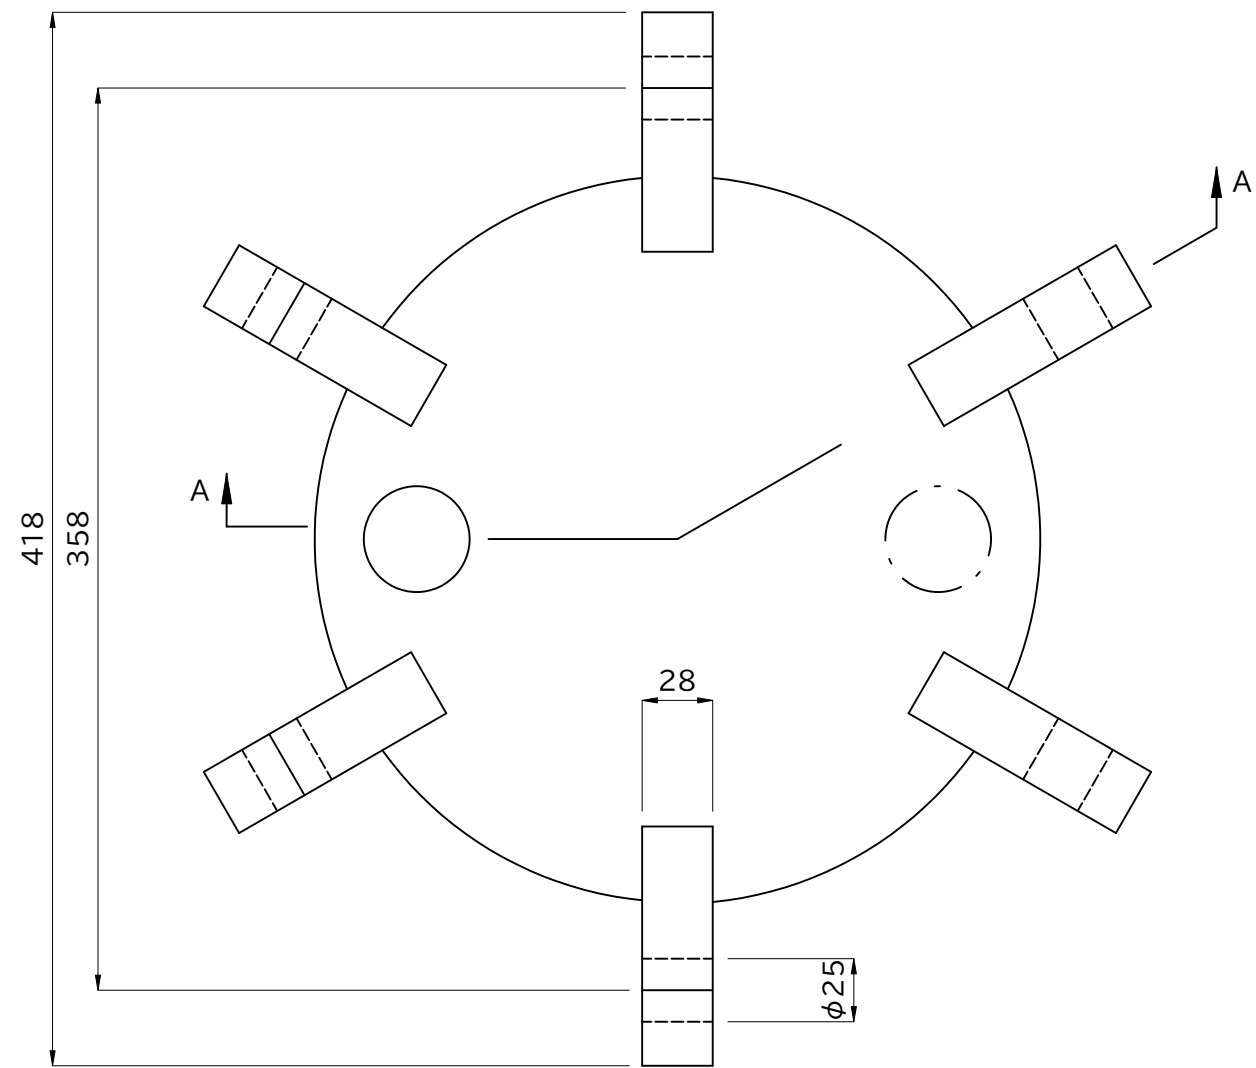

下面図

側面図 A-A 視図

シャックル・ワイヤは付属していません。

■製品名 丸型天秤6ton
■製品コード MB-6

■ファイル名 MB-6_寸法図
■概算自重 28kg

■スケール 1/3
■ファイル更新日 2023.12.25

RI **アールアイ株式会社**
<https://r-i.jp>