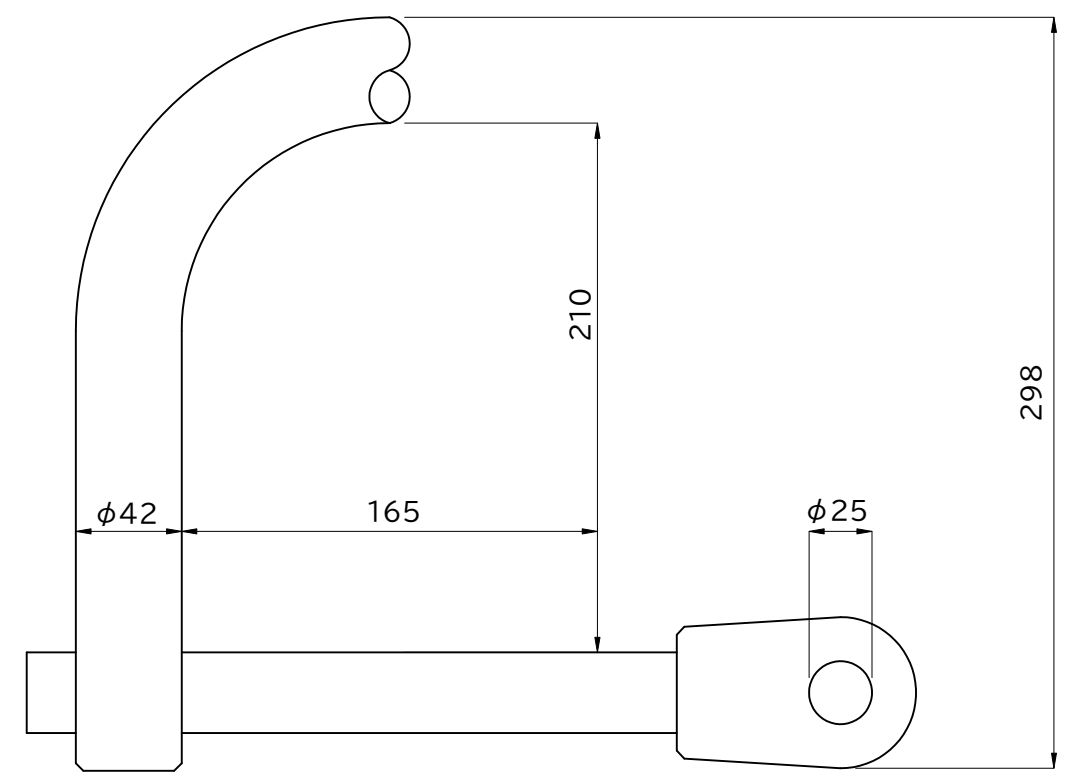

下面図

側面図 A-A 視図

シャックル・ワイヤは付属していません。

■製品名 丸型天秤6ton
■製品コード MB-6

■ファイル名 MB-6_寸法図
■概算自重 28kg

■スケール 1/3
■ファイル更新日 2023.12.25

RI **アールアイ株式会社**
<https://r-i.jp>