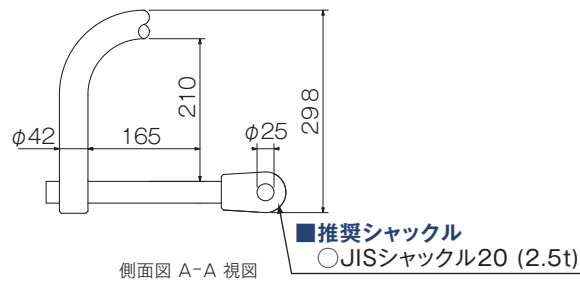

梁、床板等の連吊り可能! 丸型天秤・六角天秤

ワイヤ捌き容易

床板等の吊り上げの
6点、4点、3点吊り時の
ワイヤ捌きが簡単に行えます
(吊り角度は60°以内です)

3段吊り上げ可能

丸型天秤・六角天秤は
梁の提灯吊りが、
ワイヤが干渉することなく
3段で吊り上げられます

丸型天秤6ton(1ton×6点)

製品質量 28kg MB-6 リース販売

寸法図

■推奨シャックル
○JISシャックル20 (2.5t)

六角天秤13.5ton(2.25ton×6点)

製品質量 60kg HE-13 リース販売

寸法図

付属品 ■上部付属シャックル GPBB-13.5t

シャックル色: 緑
※滅失にご注意ください。

自動
玉外し装置

反転装置