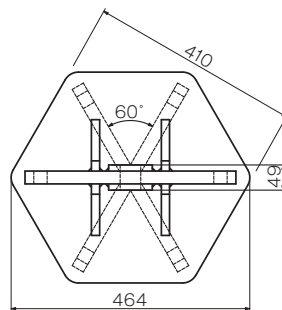

梁、床板等の連吊り可能! 丸型天秤・六角天秤

ワイヤ捌き容易

床板等の吊り上げの
6点、4点、3点吊り時の
ワイヤ捌きが簡単に行えます
(吊り角度は60°以内です)

3段吊り上げ可能

丸型天秤・六角天秤は
梁の提灯吊りが、
ワイヤが干渉することなく
3段で吊り上げられます

丸型天秤6ton(1ton×6点)

製品質量 28kg MB-6 リース販売

寸法図

■推奨シャックル
○JISシャックル20 (2.5t)

六角天秤13.5ton(2.25ton×6点)

製品質量 60kg HE-13 リース販売

寸法図

付属品 ■上部付属シャックル GPBB-13.5t

シャックル色: 緑
※滅失にご注意ください。

自動
玉外し装置

反転装置