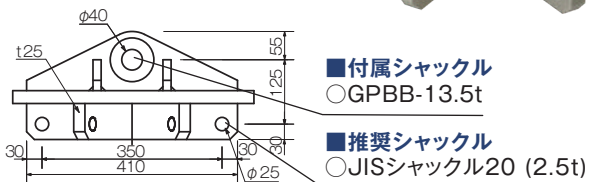

■推奨シャックル
○JISシャックル20 (2.5t)

六角天秤13.5ton(2.25ton×6点)

製品質量 60kg HE-13 リース販売

寸法図

付属品 ■上部付属シャックル GPBB-13.5t

シャックル色: 緑
※滅失にご注意ください。

自動
玉外し装置

反転装置