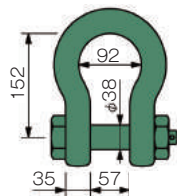

梁、床板等の連吊り可能! 丸型天秤・六角天秤

ワイヤ捌き容易

床板等の吊り上げの
6点、4点、3点吊り時の
ワイヤ捌きが簡単に行えます
(吊り角度は60°以内です)

3段吊り上げ可能

丸型天秤・六角天秤は
梁の提灯吊りが、
ワイヤが干渉することなく
3段で吊り上げられます

丸型天秤6ton(1ton×6点)

製品質量 28kg MB-6 リース販売

寸法図

■推奨シャックル
○JISシャックル20 (2.5t)

六角天秤13.5ton(2.25ton×6点)

製品質量 60kg HE-13 リース販売

寸法図

付属品 ■上部付属シャックル GPBB-13.5t

シャックル色: 緑
※滅失にご注意ください。

自動
玉外し装置

反転装置