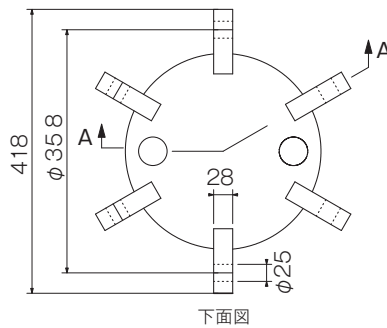

梁、床板等の連吊り可能! 丸型天秤・六角天秤

ワイヤ捌き容易

床板等の吊り上げの
6点、4点、3点吊り時の
ワイヤ捌きが簡単に行えます
(吊り角度は60°以内です)

3段吊り上げ可能

丸型天秤・六角天秤は
梁の提灯吊りが、
ワイヤが干渉することなく
3段で吊り上げられます

丸型天秤6ton(1ton×6点)

製品質量 28kg MB-6 リース販売

寸法図

■推奨シャックル
○JISシャックル20 (2.5t)

六角天秤13.5ton(2.25ton×6点)

製品質量 60kg HE-13 リース販売

寸法図

付属品 ■上部付属シャックル GPBB-13.5t

シャックル色: 緑
※滅失にご注意ください。

自動
玉外し装置

反転装置

回転
誘導装置

バランスー

天秤

クランプ

PC
調整治具

エコライザー

RUD製品

PC吊金具