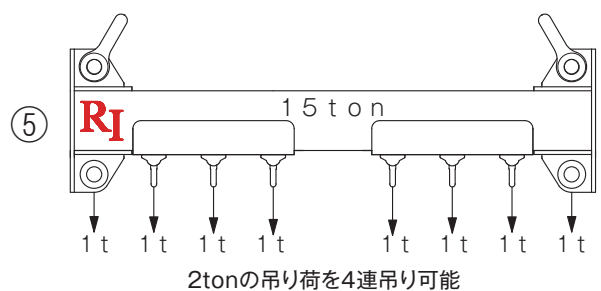

寸法図

付属品 ■ 上部付属シャックル KS-1150-12t

シャックル色：緑
※滅失にご注意ください。

参考 ■ 下部使用可能シャックル

○ JISシャックル

GPSB-12t GPBB-12t TSL-8t

軽量シャックルRS-10t 軽量シャックルRB-10t

使用例

注意

- 15ton天秤は、上記の5種類の使用方法以外使用しないでください。
- 上部シャックルは付属しております。滅失にご注意ください。
- ワイヤの吊り角度は、60°以内で使用してください。
※ワイヤ、下部シャックルは販売となります。