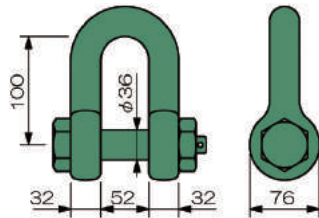

寸法図

付属品 ■ 上部付属シャックル KS-1150-12t

シャックル色：緑
※滅失にご注意ください。

参考 ■ 下部使用可能シャックル

○ JISシャックル

GPSB-12t GPBB-12t TSL-8t

軽量シャックルRS-10t 軽量シャックルRB-10t

使用例

注意

- 15ton天秤は、上記の5種類の使用方法以外使用しないでください。
- 上部シャックルは付属しております。滅失にご注意ください。
- ワイヤの吊り角度は、60°以内で使用してください。
※ワイヤ、下部シャックルは販売となります。