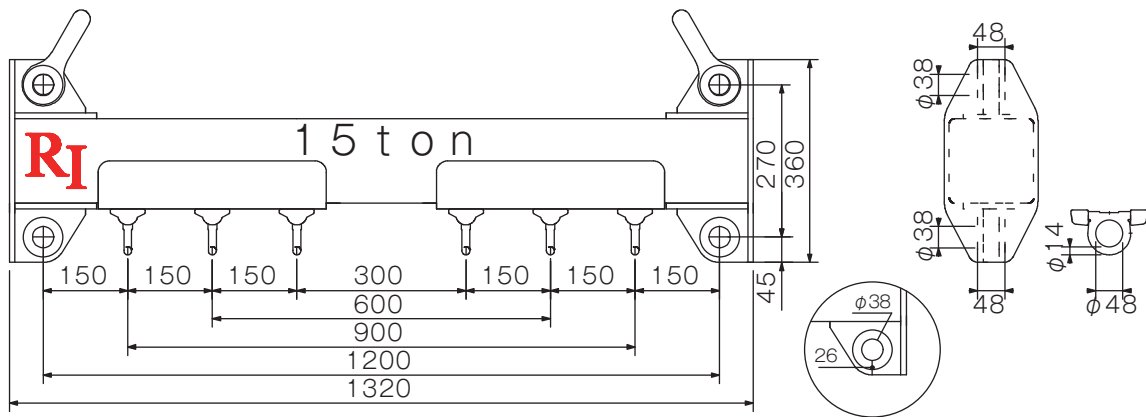

寸法図

付属品 ■ 上部付属シャックル KS-1150-12t

シャックル色：緑
※滅失にご注意ください。

参考 ■ 下部使用可能シャックル

○ JISシャックル

GPSB-12t GPBB-12t TSL-8t

軽量シャックルRS-10t 軽量シャックルRB-10t

使用例

注意

- 15ton天秤は、上記の5種類の使用方法以外使用しないでください。
- 上部シャックルは付属しております。滅失にご注意ください。
- ワイヤの吊り角度は、60°以内で使用してください。
※ワイヤ、下部シャックルは販売となります。