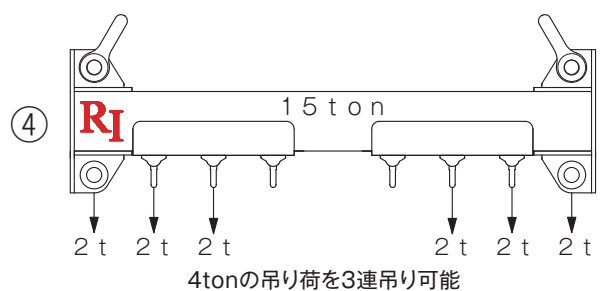

寸法図

付属品 ■ 上部付属シャックル KS-1150-12t

シャックル色：緑
※滅失にご注意ください。

参考 ■ 下部使用可能シャックル

○ JISシャックル

GPSB-12t GPBB-12t TSL-8t

軽量シャックルRS-10t 軽量シャックルRB-10t

使用例

注意

- 15ton天秤は、上記の5種類の使用方法以外使用しないでください。
- 上部シャックルは付属しております。滅失にご注意ください。
- ワイヤの吊り角度は、60°以内で使用してください。
※ワイヤ、下部シャックルは販売となります。