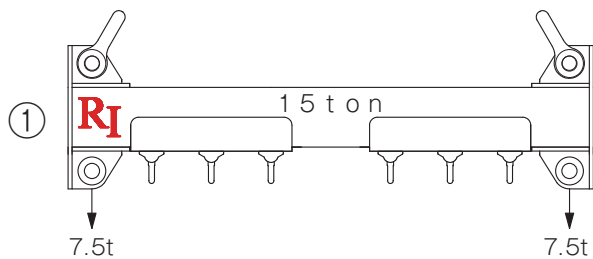

寸法図

付属品 ■ 上部付属シャックル KS-1150-12t

シャックル色：緑
※滅失にご注意ください。

参考 ■ 下部使用可能シャックル

○ JISシャックル

GPSB-12t GPBB-12t TSL-8t

軽量シャックルRS-10t 軽量シャックルRB-10t

使用例

注意

- 15ton天秤は、上記の5種類の使用方法以外使用しないでください。
- 上部シャックルは付属しております。滅失にご注意ください。
- ワイヤの吊り角度は、60°以内で使用してください。
※ワイヤ、下部シャックルは販売となります。