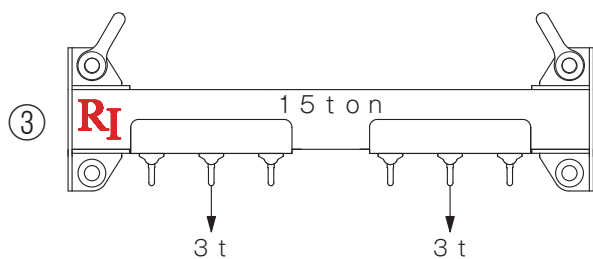

寸法図

付属品 ■ 上部付属シャックル KS-1150-12t

シャックル色：緑
※滅失にご注意ください。

参考 ■ 下部使用可能シャックル

○ JISシャックル

GPSB-12t GPBB-12t TSL-8t

軽量シャックルRS-10t 軽量シャックルRB-10t

使用例

注意

- 15ton天秤は、上記の5種類の使用方法以外使用しないでください。
- 上部シャックルは付属しております。滅失にご注意ください。
- ワイヤの吊り角度は、60°以内で使用してください。
※ワイヤ、下部シャックルは販売となります。