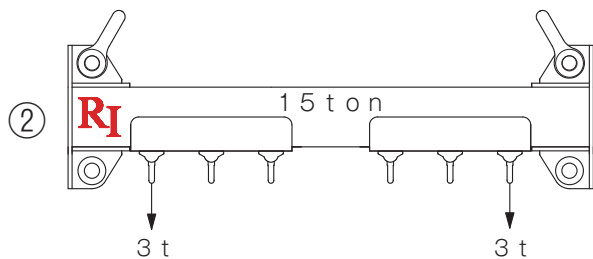

寸法図

付属品 ■ 上部付属シャックル KS-1150-12t

シャックル色：緑
※滅失にご注意ください。

参考 ■ 下部使用可能シャックル

○ JISシャックル

GPSB-12t GPBB-12t TSL-8t

軽量シャックルRS-10t 軽量シャックルRB-10t

使用例

注意

- 15ton天秤は、上記の5種類の使用方法以外使用しないでください。
- 上部シャックルは付属しております。滅失にご注意ください。
- ワイヤの吊り角度は、60°以内で使用してください。
※ワイヤ、下部シャックルは販売となります。