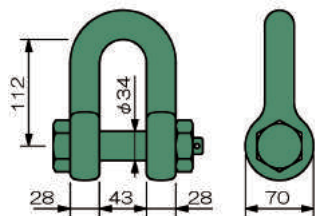

**RJ** 8ton (3ton×2点・2ton×4点・1ton×8点)

製品質量 110kg

BE-8-1500

リース

オールアイビーム棒天秤

6ton  
8ton

寸法図

付属品

■ 上部付属シャックル

JISシャックル SB-28 (4.8t)

シャックル色：緑  
※滅失にご注意ください。

使用例

自動  
玉外し装置

反転装置

回転  
誘導装置

バランスー

**注意**

- 8ton天秤は、左記の4種類の使用方法以外使用しないでください。
- 上部シャックルは付属しております。滅失にご注意ください。
- ワイヤの吊り角度は、60°以内で使用してください。
- ※ワイヤ、下部シャックルは販売となります。