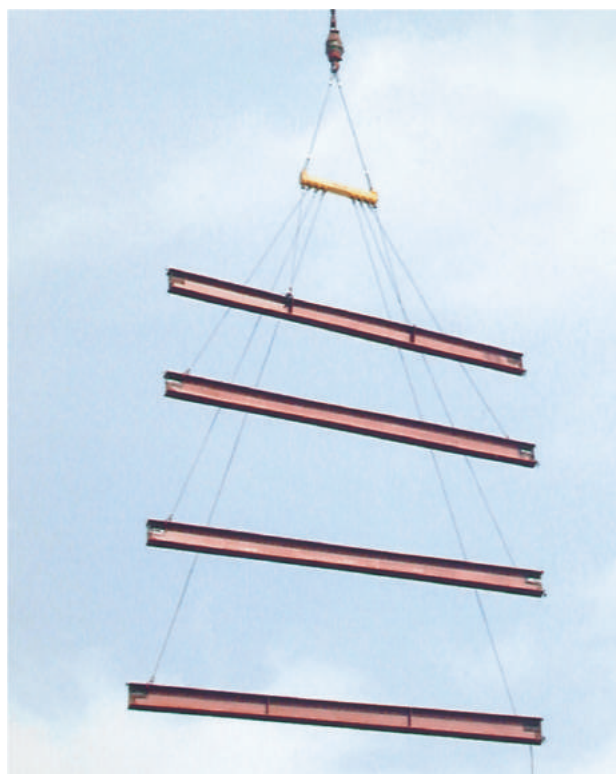

**RJ** 8ton (3ton×2点・2ton×4点・1ton×8点)

製品質量 110kg

BE-8-1500

リース

オールアイビーム棒天秤

6ton  
8ton

寸法図

付属品

■ 上部付属シャックル

JISシャックル SB-28 (4.8t)

シャックル色：緑  
※滅失にご注意ください。

使用例

自動  
玉外し装置

反転装置

回転  
誘導装置

バランスー

天秤

クランプ

PC  
調整治具

エコライザー

RUD製品

PC吊金具

その他

風力発電用  
リフティング

**注意**

- 8ton天秤は、左記の4種類の使用方法以外使用しないでください。
- 上部シャックルは付属しております。滅失にご注意ください。
- ワイヤの吊り角度は、60°以内で使用してください。
- ※ワイヤ、下部シャックルは販売となります。