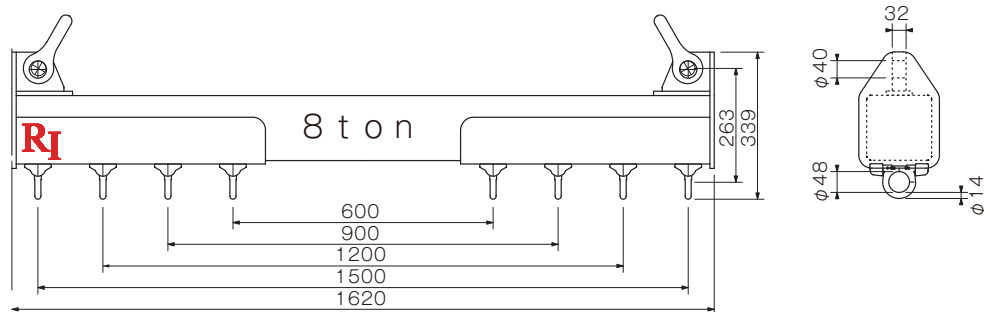

**RJ** 8ton (3ton×2点・2ton×4点・1ton×8点)

製品質量 110kg

BE-8-1500

リース

オールアイビーム棒天秤

6ton  
8ton

寸法図

付属品

■ 上部付属シャックル

JISシャックル SB-28 (4.8t)

シャックル色：緑  
※滅失にご注意ください。

使用例

自動  
玉外し装置

反転装置

回転  
誘導装置

バランスー

**注意**

- 8ton天秤は、左記の4種類の使用方法以外使用しないでください。
- 上部シャックルは付属しております。滅失にご注意ください。
- ワイヤの吊り角度は、60°以内で使用してください。
- ※ワイヤ、下部シャックルは販売となります。