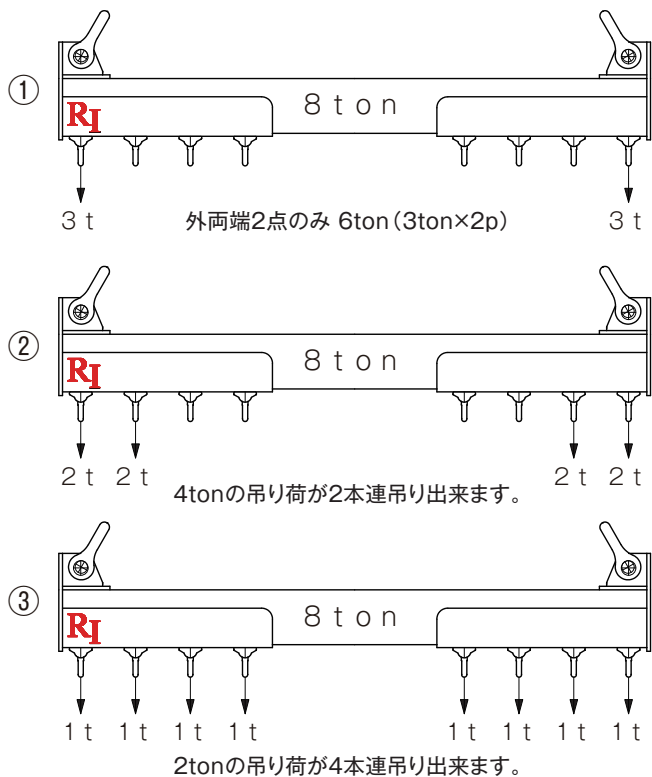

**RJ** 8ton (3ton×2点・2ton×4点・1ton×8点)

製品質量 110kg

BE-8-1500

リース

オールアイビーム棒天秤

6ton  
8ton

寸法図

付属品

■ 上部付属シャックル

JISシャックル SB-28 (4.8t)

シャックル色：緑  
※滅失にご注意ください。

使用例

自動  
玉外し装置

反転装置

回転  
誘導装置

バランスー

**注意**

- 8ton天秤は、左記の4種類の使用方法以外使用しないでください。
- 上部シャックルは付属しております。滅失にご注意ください。
- ワイヤの吊り角度は、60°以内で使用してください。
- ※ワイヤ、下部シャックルは販売となります。