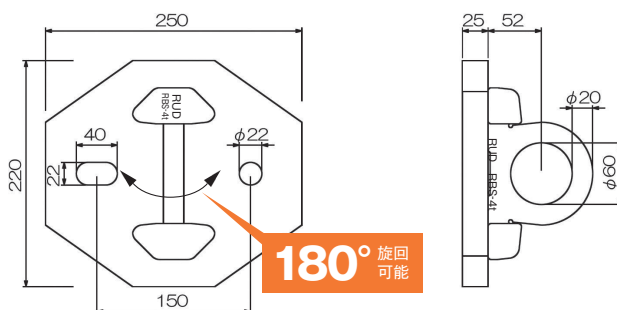

RJ リング部が180°回転可能!
安全性がさらに向上します

ボルト2本止め吊りピース

リングプレート

PC梁や床材（バルコニー）などのボルト2本止め吊りピースです。
リング部が180°回転するので、プレートにかかる曲げ荷重と
ボルト（1本）にかかる荷重が緩和し、安全性がさらに向上します。

寸法図

溝面用 リングが回転し、幅を狭く、高さを高くしました。

テーパ面用 底面をテーパ加工しました。

注意