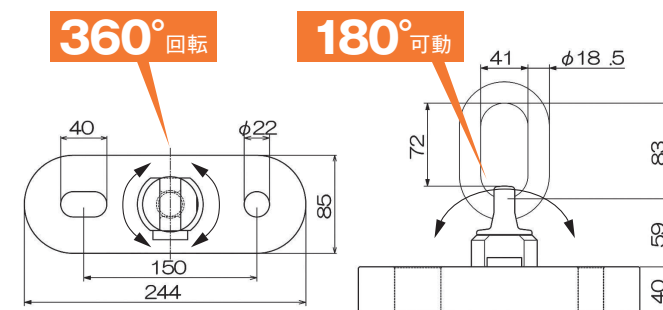

RJ リング部が180°回転可能!
安全性がさらに向上します

ボルト2本止め吊りピース

リングプレート

PC梁や床材（バルコニー）などのボルト2本止め吊りピースです。
リング部が180°回転するので、プレートにかかる曲げ荷重と
ボルト（1本）にかかる荷重が緩和し、安全性がさらに向上します。

寸法図

溝面用 リングが回転し、幅を狭く、高さを高くしました。

テーパ面用 底面をテーパ加工しました。

注意