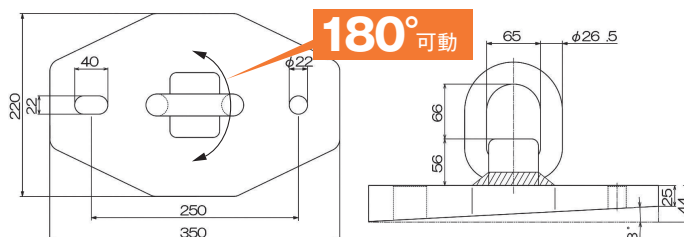

RJ リング部が180°回転可能!
安全性がさらに向上します

ボルト2本止め吊りピース

リングプレート

PC梁や床材（バルコニー）などのボルト2本止め吊りピースです。
リング部が180°回転するので、プレートにかかる曲げ荷重と
ボルト（1本）にかかる荷重が緩和し、安全性がさらに向上します。

寸法図

溝面用 リングが回転し、幅を狭く、高さを高くしました。

テーパ面用 底面をテーパ加工しました。

注意