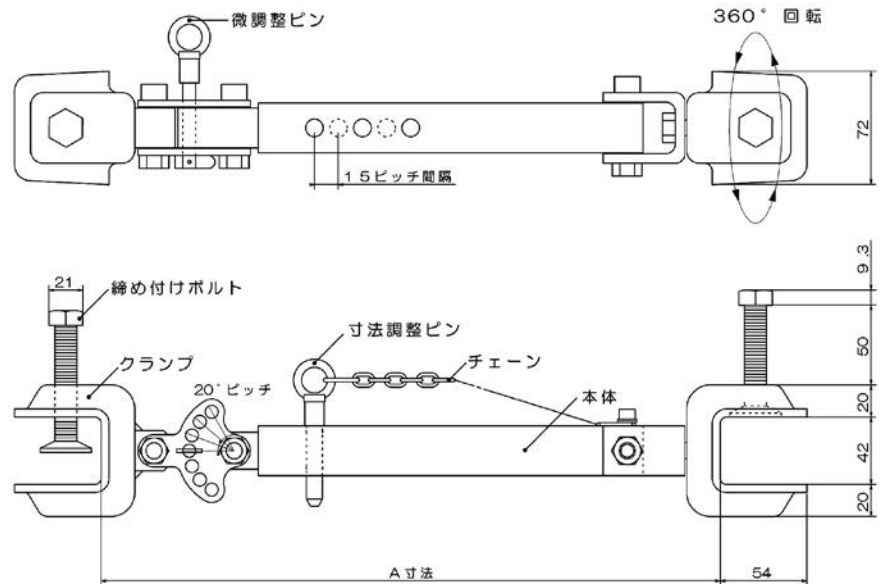

## 長さ調節・取り付け取り外しが簡単、ラクラク!!

長さ調節が寸法調節ピン・微調整ピンにて、また、取り付け・取り外しが21mmのラチェットレンチにて簡単に出来ます。

POINT 1 板厚40mmまでOK

POINT 2 縦横違い取付可能

POINT 3 サイズ違い取付可能

### 概要・特長

- 長さ調整は新法調整ピン・微調整ピンにて簡単に出来ます。
- 取り付け取り外しが21mmのラチェットレンチにて簡単に出来ます。
- 大きさが異なる梁にも取り付け可能です。
- 縦・横と異なる向きへの取り付けも可能です。
- 板厚40mmまでセット可能です。

### 寸法図

### 機種の設定

	A寸法調節範囲	製品質量
2型	300~360	2.5kg
3型	445~670	3kg
破断荷重 約1000kg		